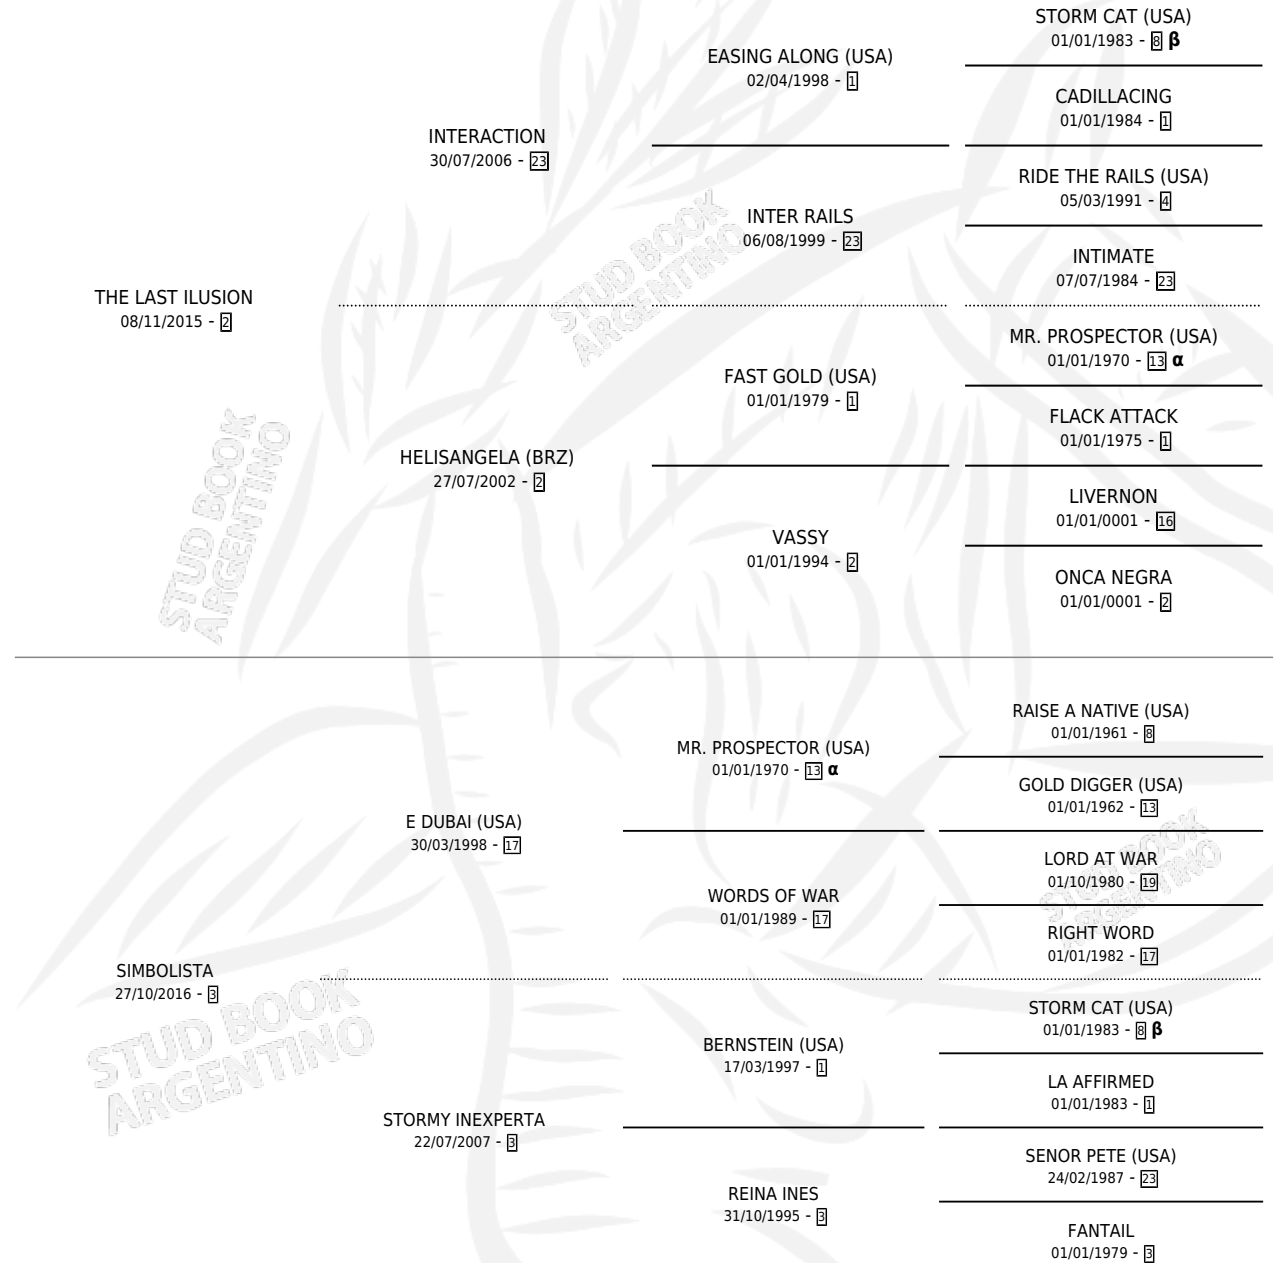

BELLA ILLUSION

por THE LAST ILUSION y SIMBOLISTA por E DUBAI (USA)

Argentina · Hembra · Alazan Tostado · SP · 26/10/2025
Familia 3-i · Volumen 45

ESTADO

TIPIFICACIÓN SANGUÍNEA	X
TIPIFICACIÓN POR ADN	X
PASAPORTE	X
IDENTIFICACIÓN POR MICROCHIP	X
REPRODUCTOR	X

Lugar de nacimiento: El Sadat

Criador: Luna Juan Manuel

PEDIGREE

INBREEDING : **α,β**

BELLA ILLUSION

Datos oficiales del Stud Book Argentino

Documento generado el 02/05/2026

studbook.org.ar