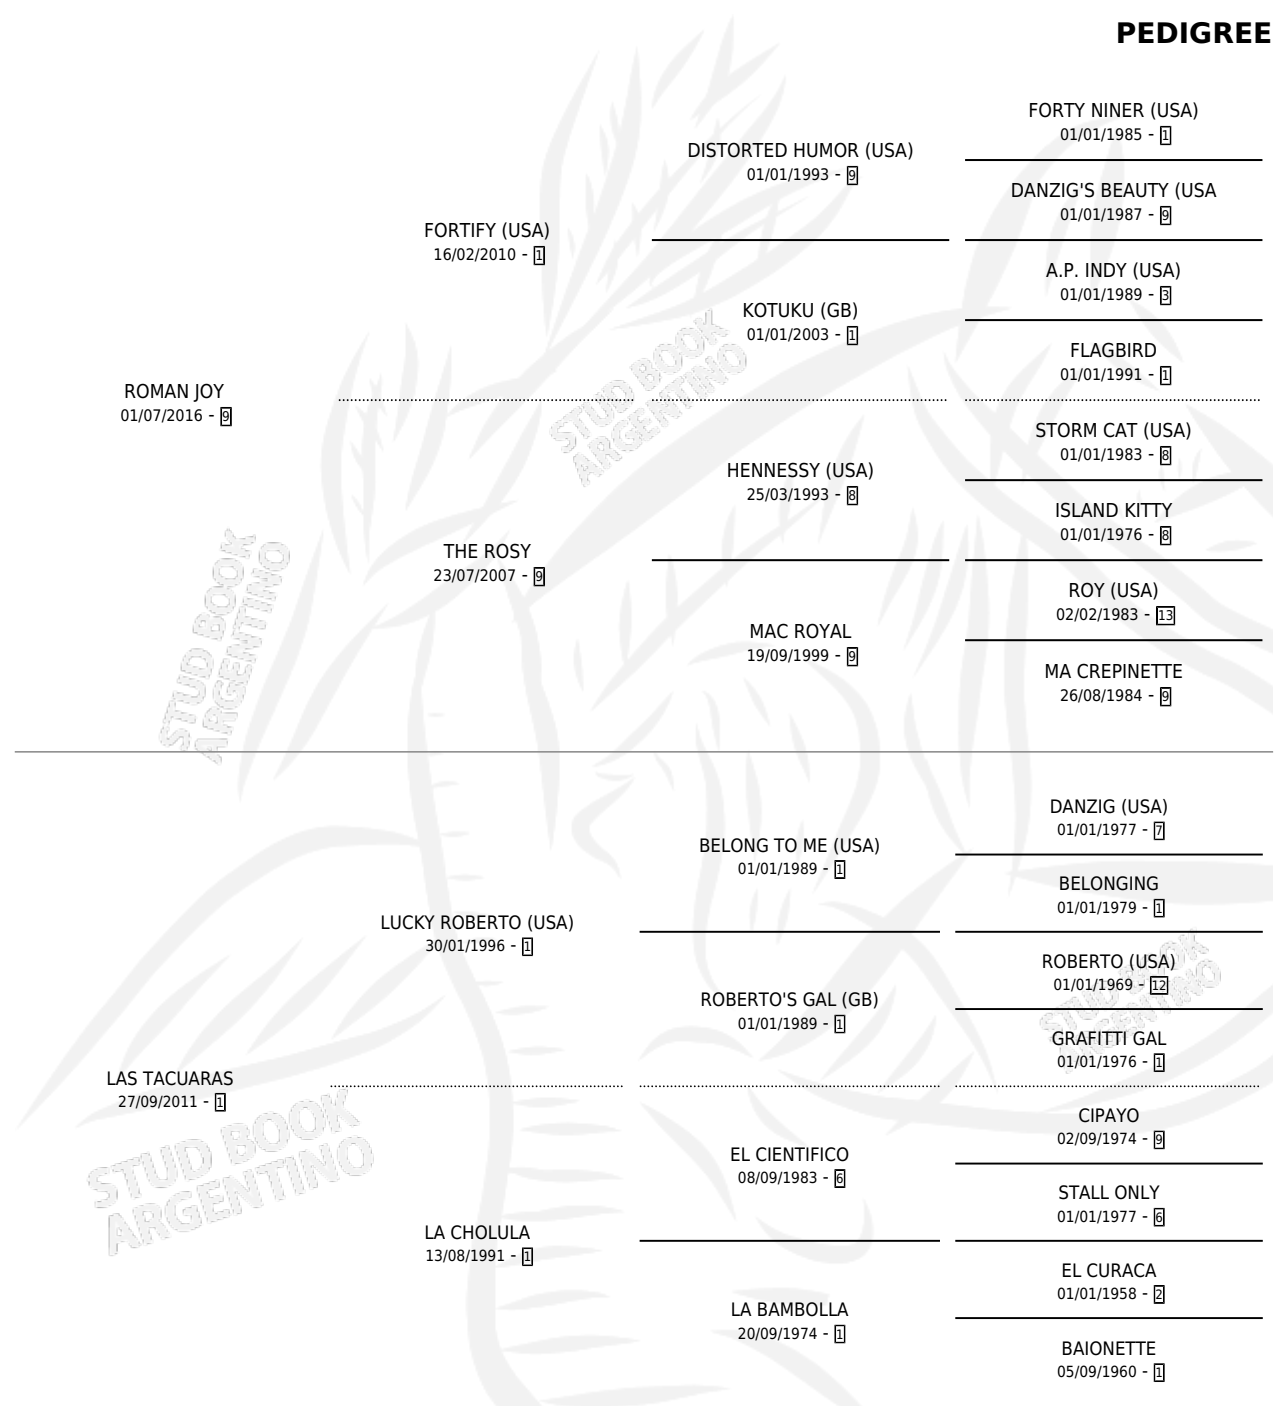

SISLABUENA

por ROMAN JOY y LAS TACUARAS por LUCKY ROBERTO (USA)

Argentina · Hembra · Zaino · SP · 19/10/2025
Familia 1-w · Volumen 45

ESTADO

TIPIFICACIÓN SANGUÍNEA	X
TIPIFICACIÓN POR ADN	X
PASAPORTE	X
IDENTIFICACIÓN POR MICROCHIP	X
REPRODUCTOR	X

Lugar de nacimiento: Guante Blanco

Criador: Guante Blanco

PEDIGREE

SISLABUENA

Datos oficiales del Stud Book Argentino

Documento generado el 09/05/2026

studbook.org.ar