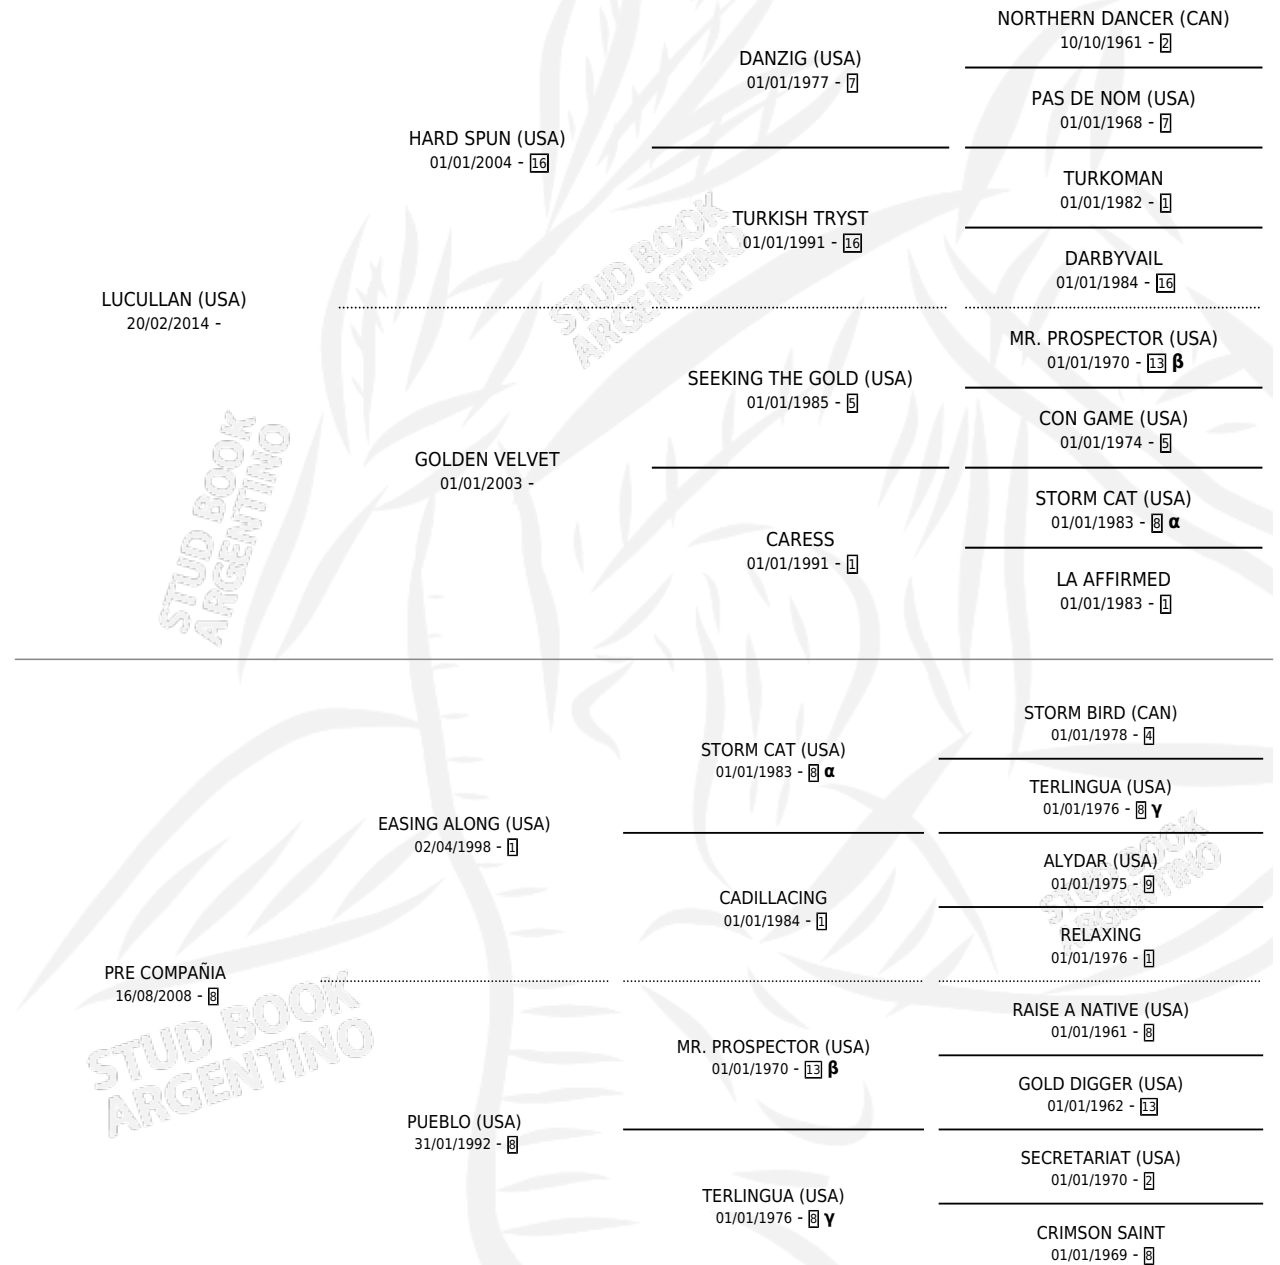

# PRELUCIO

por LUCULLAN (USA) y PRE COMPAÑIA por EASING ALONG (USA)

Argentina · Macho · Zaino · SP · 11/10/2025  
Familia 8-c · Volumen 45

## ESTADO

TIPIFICACIÓN SANGUÍNEA	X
TIPIFICACIÓN POR ADN	X
PASAPORTE	X
IDENTIFICACIÓN POR MICROCHIP	X
REPRODUCTOR	X

**Lugar de nacimiento:** Santa Maria del Sol  
**Criador:** Pozo de Luna

## PEDIGREE

INBREEDING :  $\alpha, \beta, \gamma$