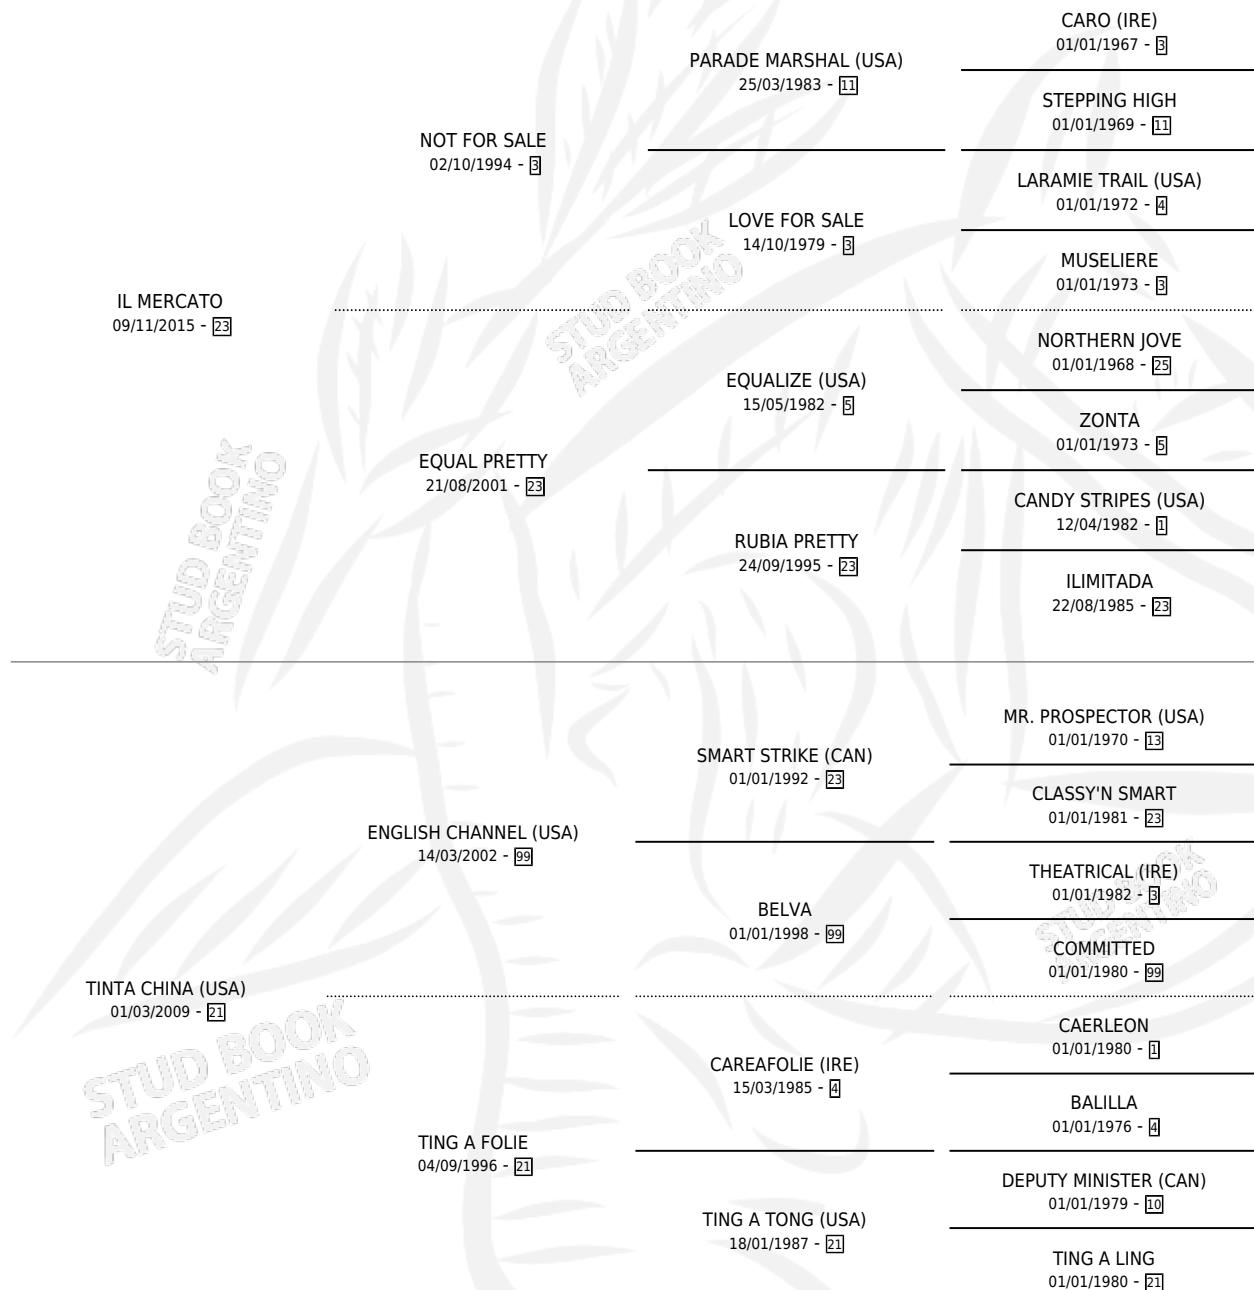

DON CASERO

por IL MERCATO y TINTA CHINA (USA) por ENGLISH CHANNEL (USA)

Argentina · Macho · Zaino · SP · 03/10/2025
Familia 21-a · Volumen 45

ESTADO

TIPIFICACIÓN SANGUÍNEA	X
TIPIFICACIÓN POR ADN	X
PASAPORTE	X
IDENTIFICACIÓN POR MICROCHIP	X
REPRODUCTOR	X

Lugar de nacimiento: Campo particular
Criador: Pradal Carlos Alberto

PEDIGREE

DON CASERO

Datos oficiales del Stud Book Argentino

Documento generado el 11/06/2026

studbook.org.ar