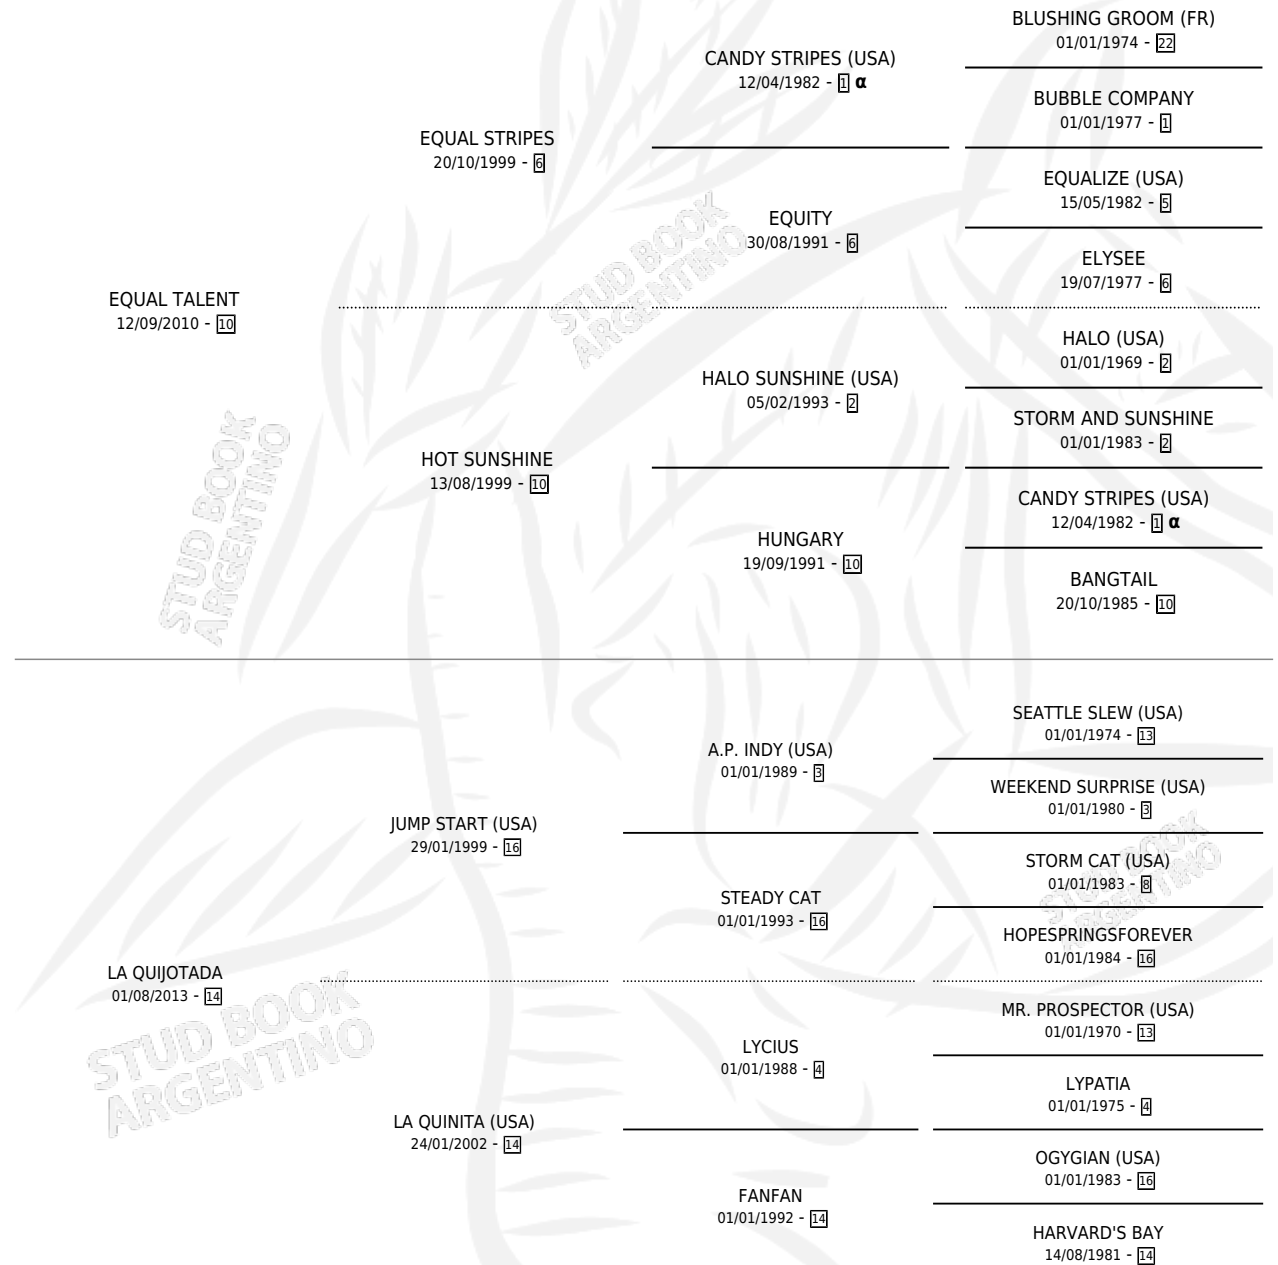

QUIMERICO

por **EQUAL TALENT** y **LA QUIJOTADA** por **JUMP START**
(USA)

Argentina · Macho · Zaino · SP · 30/09/2025
Familia 14 · Volumen 45

ESTADO

TIPIFICACIÓN SANGUÍNEA	X
TIPIFICACIÓN POR ADN	X
PASAPORTE	X
IDENTIFICACIÓN POR MICROCHIP	X
REPRODUCTOR	X

Lugar de nacimiento: Don Yayo
Criador: Solveyra Eduardo Alfredo

PEDIGREE

INBREEDING : α

QUIMERICO

Datos oficiales del Stud Book Argentino

Documento generado el 04/05/2026

studbook.org.ar