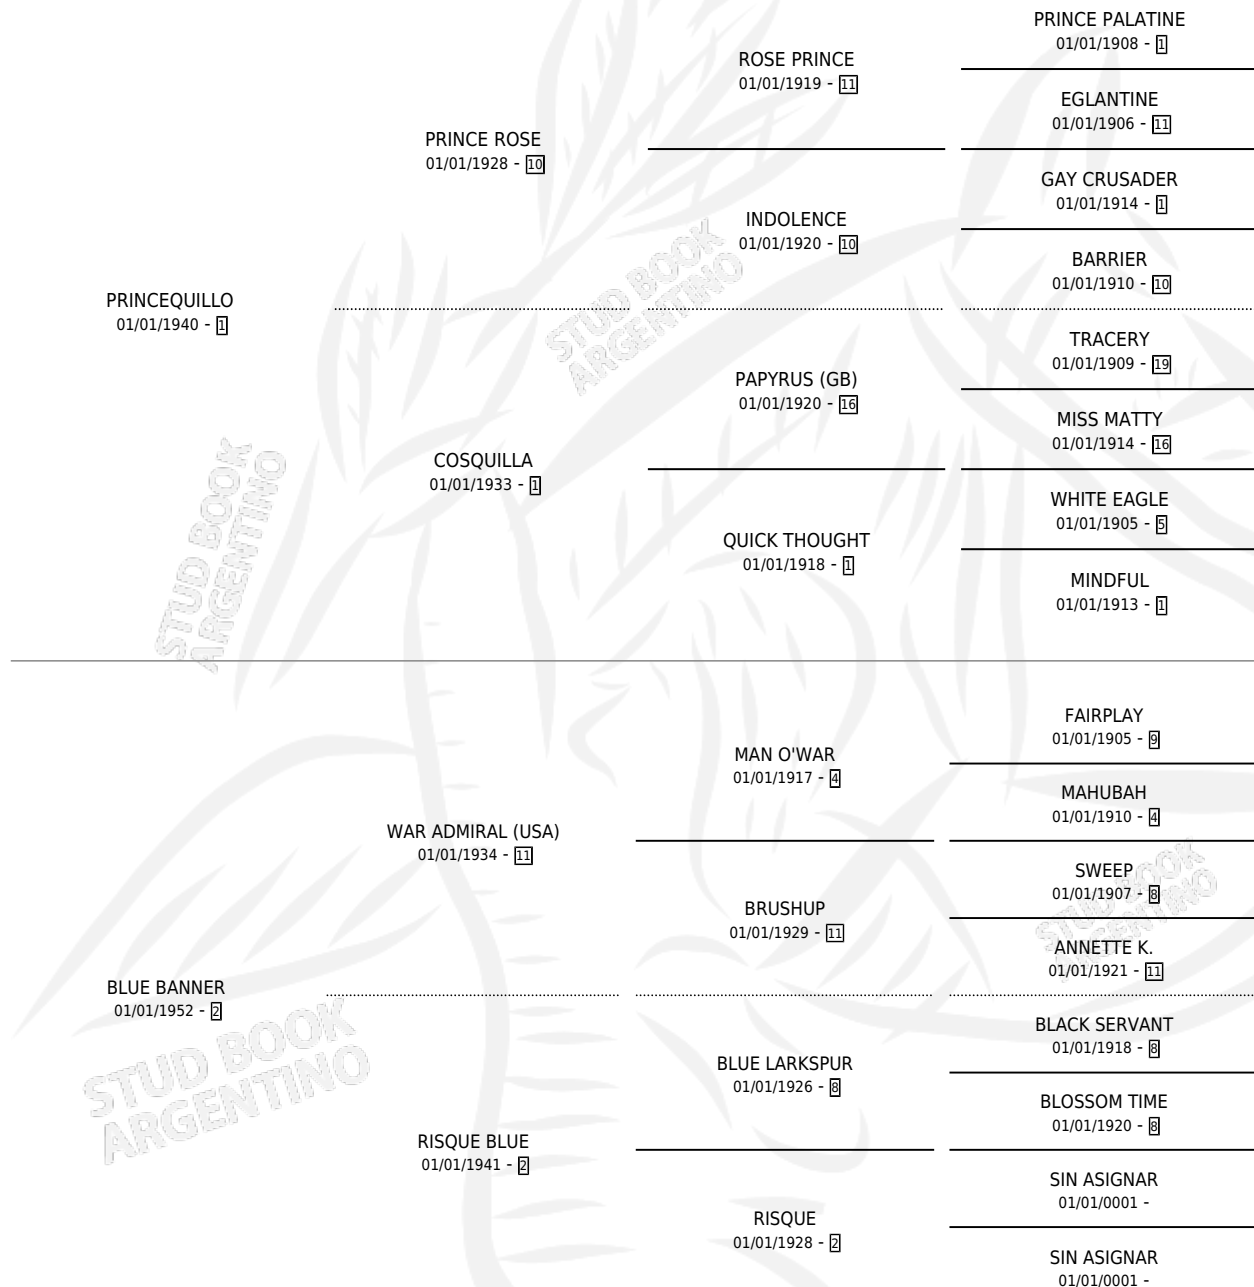

KEY BRIDGE

por **PRINCEQUILLO** y **BLUE BANNER** por **WAR ADMIRAL (USA)**

Argentina · Hembra · Zaino Colorado · SP · 01/01/1959
Familia 2 · Volumen 23

ESTADO

TIPIFICACIÓN SANGUÍNEA	X
TIPIFICACIÓN POR ADN	X
PASAPORTE	X
IDENTIFICACIÓN POR MICROCHIP	X
REPRODUCTOR	X

Lugar de nacimiento: Campo Particular

Criador: Sin dato

~

HIJOS

	MACHOS	HEMBRAS
5 NACIERON	3	2
SIN ACTUACIONES		

PEDIGREE

KEY BRIDGE

Datos oficiales del Stud Book Argentino