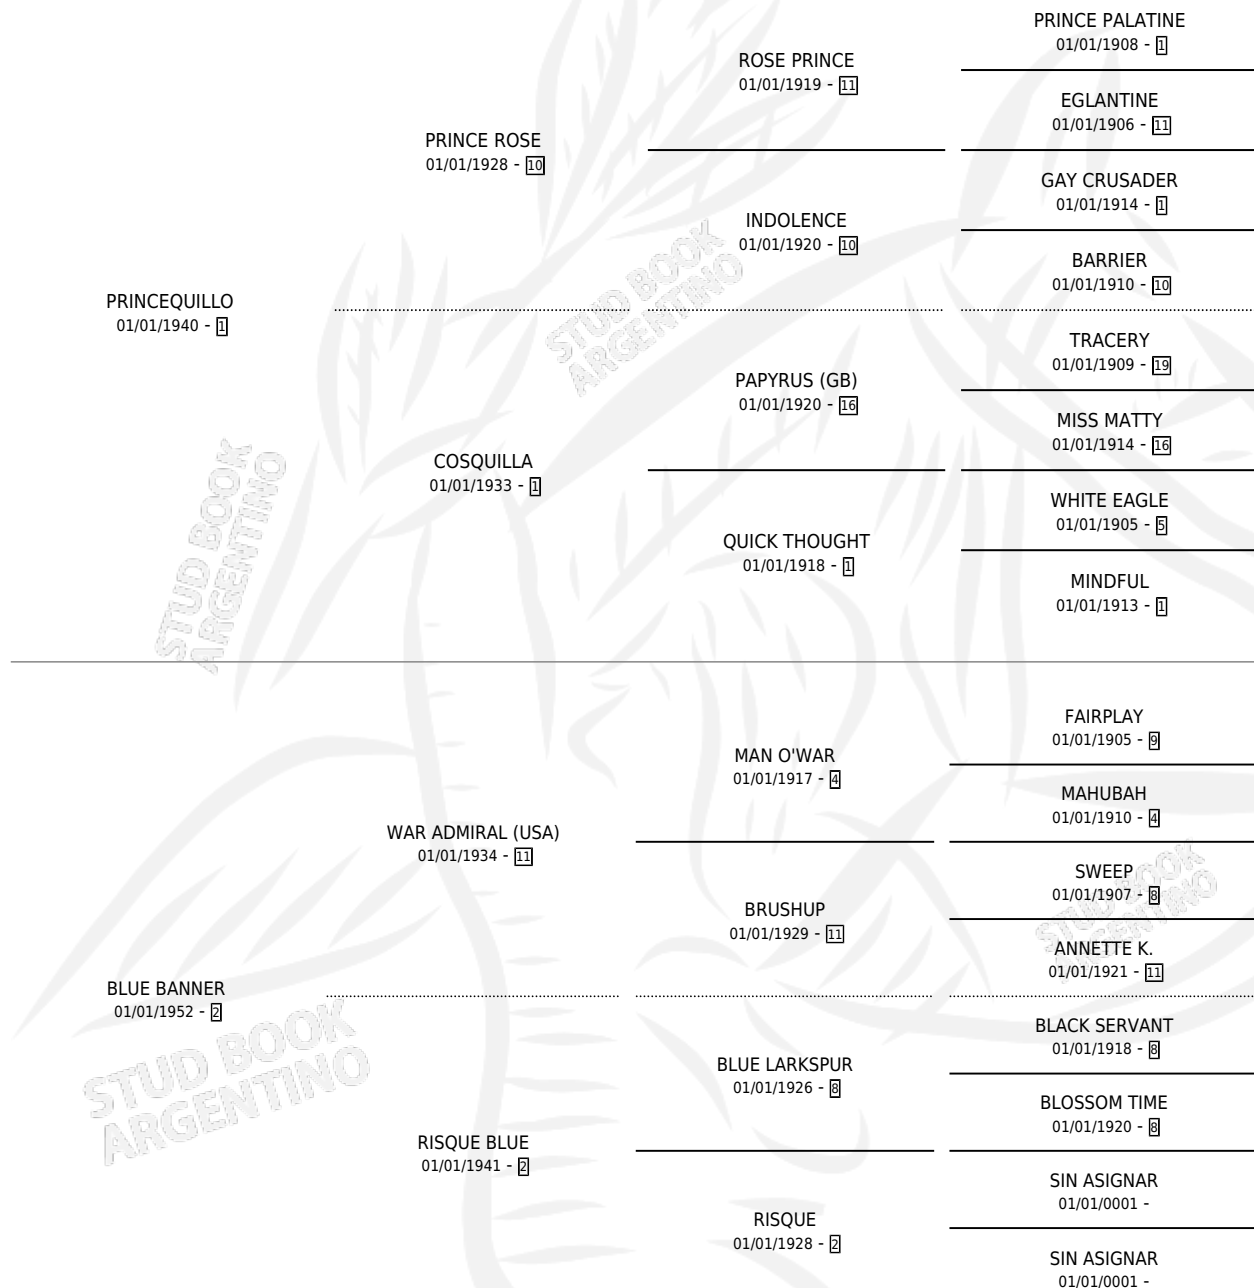

KEY BRIDGE

por **PRINCEQUILLO** y **BLUE BANNER** por **WAR ADMIRAL (USA)**

Argentina · Hembra · Zaino Colorado · SP · 01/01/1959
Familia 2 · Volumen 23

ESTADO

TIPIFICACIÓN SANGUÍNEA	X
TIPIFICACIÓN POR ADN	X
PASAPORTE	X
IDENTIFICACIÓN POR MICROCHIP	X
REPRODUCTOR	X

Lugar de nacimiento: Campo particular

Criador: Sin dato

~

HIJOS

	MACHOS	HEMBRAS
5 NACIERON	3	2
SIN ACTUACIONES		

PEDIGREE

KEY BRIDGE

Datos oficiales del Stud Book Argentino