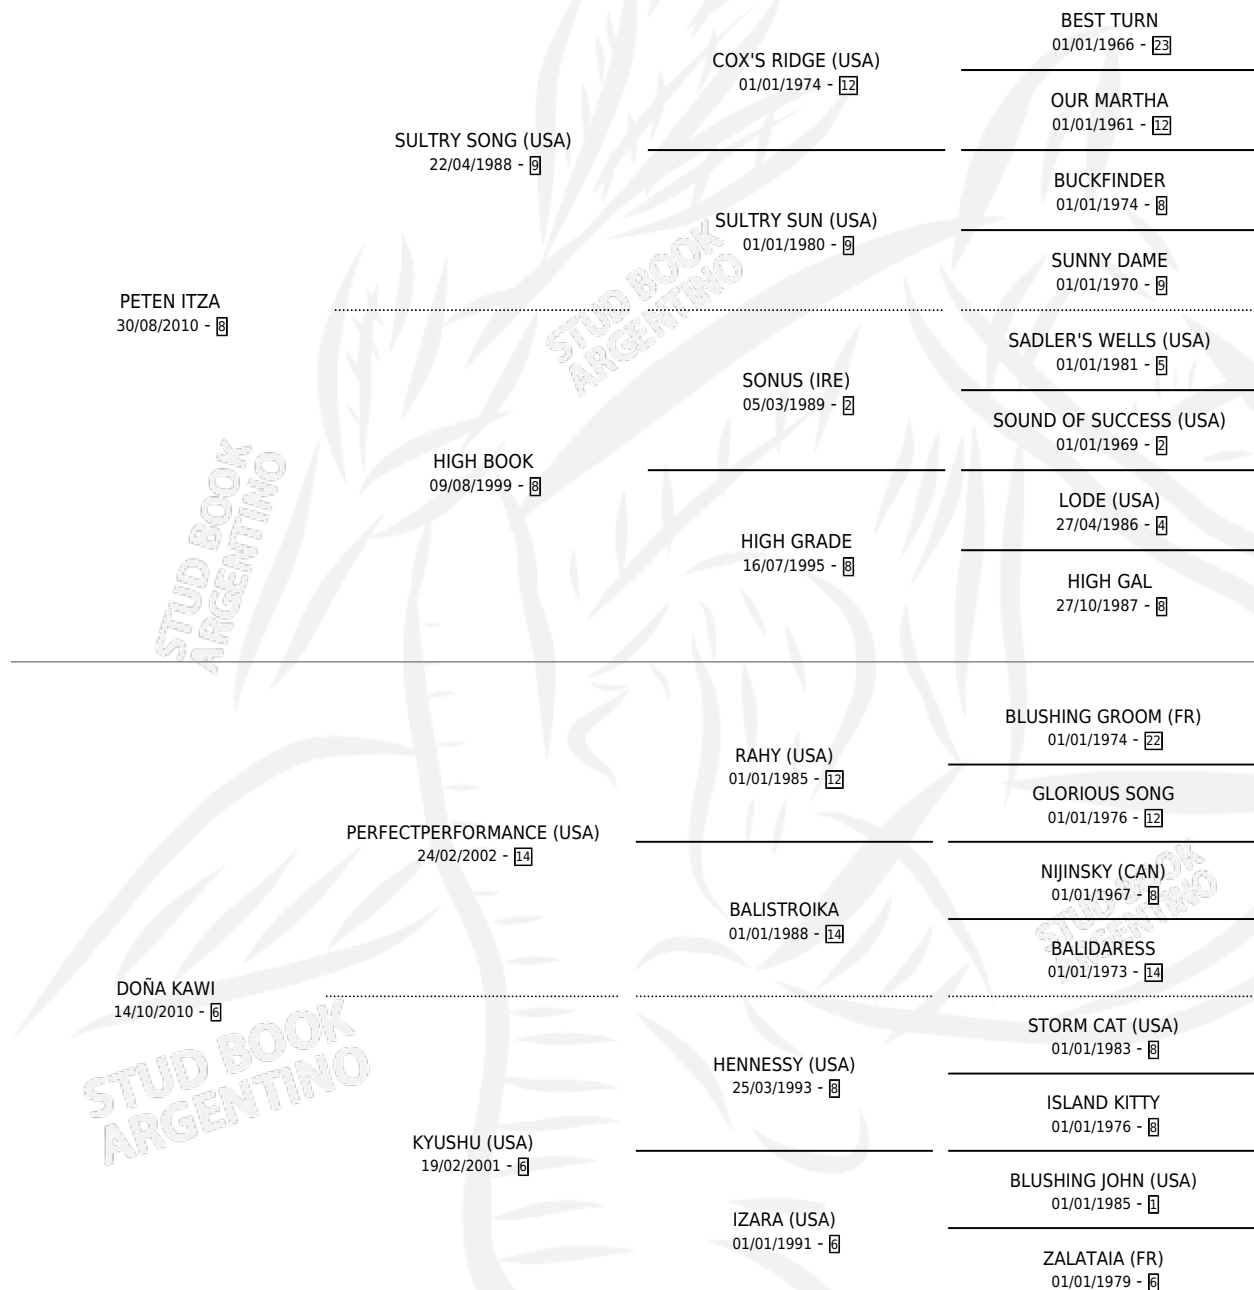

DOÑA IXCHEL

por PETEN ITZA y DOÑA KAWI por
PERFECTPERFORMANCE (USA)

Argentina · Hembra · Alazan · SP · 02/11/2025
Familia 6 · Volumen 45

ESTADO

TIPIFICACIÓN SANGUÍNEA	X
TIPIFICACIÓN POR ADN	X
PASAPORTE	X
IDENTIFICACIÓN POR MICROCHIP	X
REPRODUCTOR	X

Lugar de nacimiento: Gran Amigo
Criador: Gran Amigo

PEDIGREE

DOÑA IXCHEL

Datos oficiales del Stud Book Argentino

Documento generado el 10/05/2026

studbook.org.ar