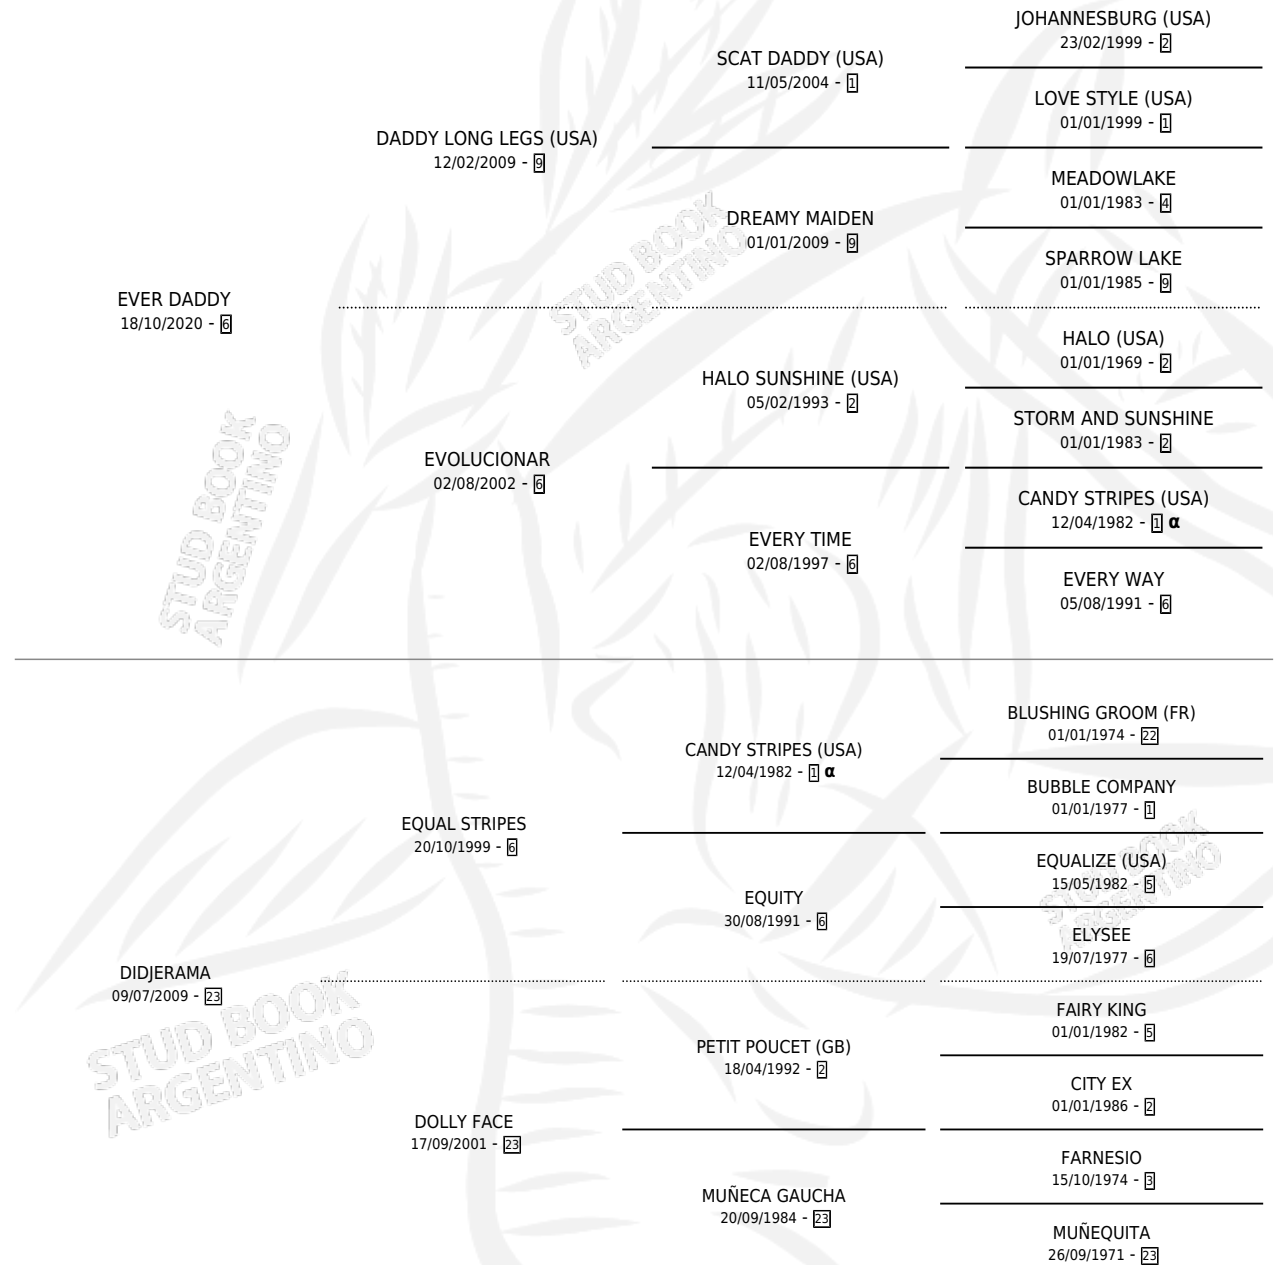

DIVERSAL

por **EVER DADDY** y **DIDJERAMA** por **EQUAL STRIPES**

Argentina · Hembra · Zaino · SP · 25/09/2025
Familia 23-a · Volumen 45

ESTADO

TIPIFICACIÓN SANGUÍNEA	X
TIPIFICACIÓN POR ADN	X
PASAPORTE	X
IDENTIFICACIÓN POR MICROCHIP	X
REPRODUCTOR	X

Lugar de nacimiento: El Turf

Criador: El Turf

PEDIGREE

INBREEDING : α

DIVERSAL

Datos oficiales del Stud Book Argentino

Documento generado el 24/04/2026

studbook.org.ar