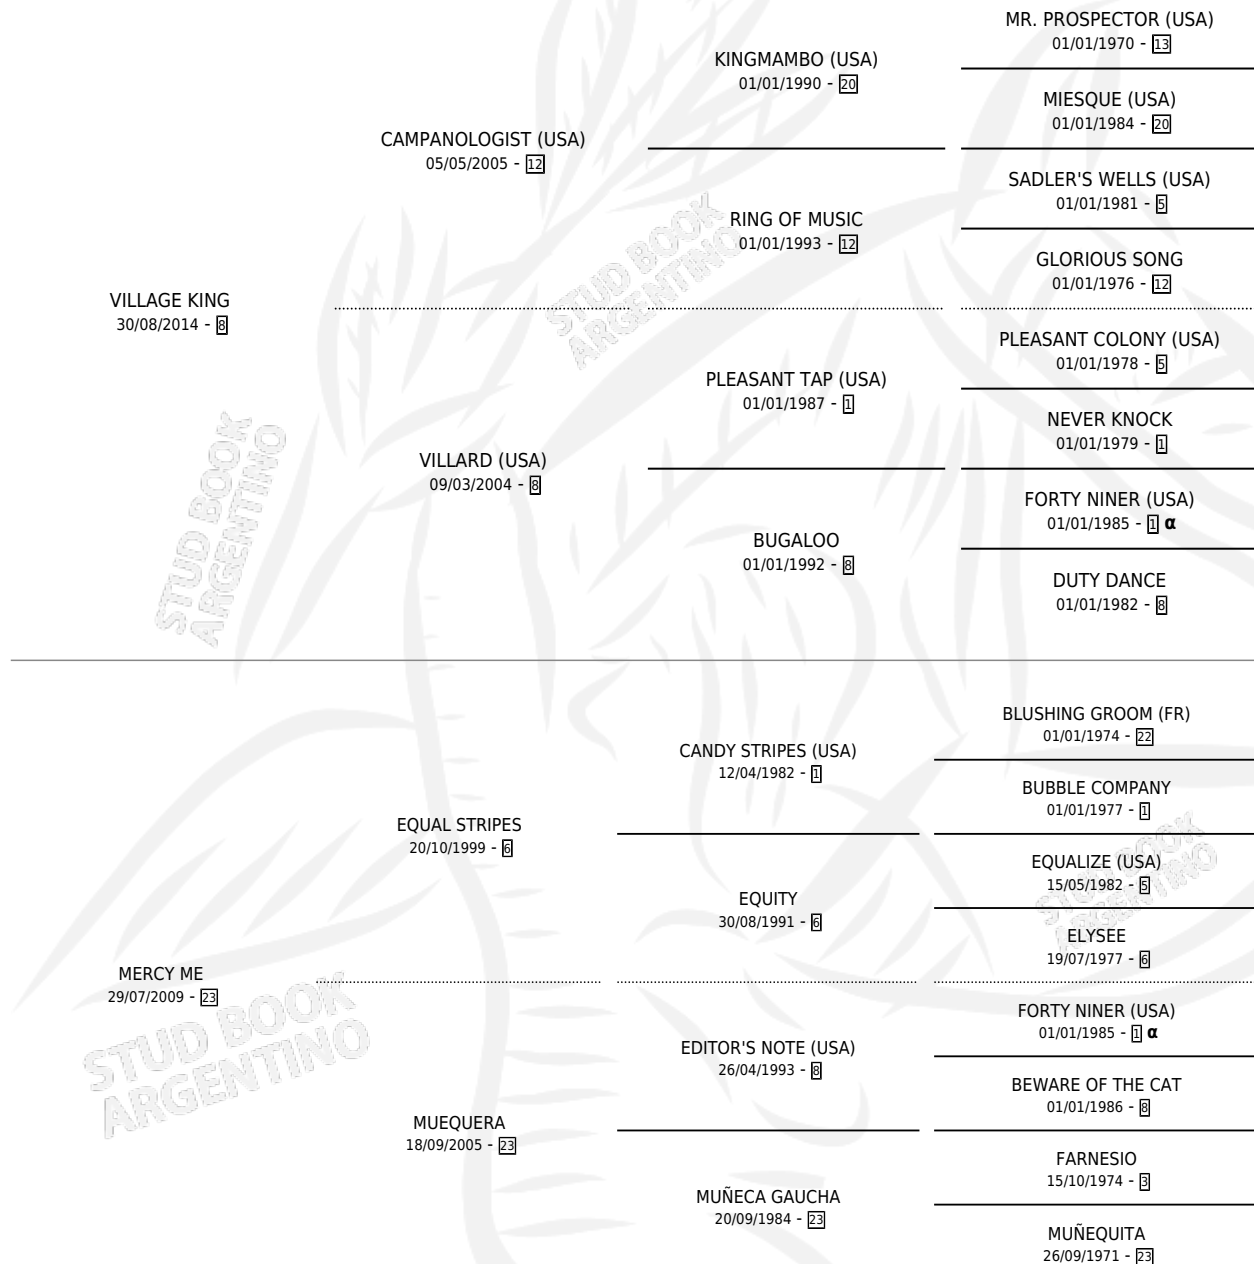

MIRAGE

por VILLAGE KING y MERCY ME por EQUAL STRIPES

Argentina · Macho · Zaino · SP · 25/09/2025
Familia 23-a · Volumen 45

ESTADO

TIPIFICACIÓN SANGUÍNEA	X
TIPIFICACIÓN POR ADN	X
PASAPORTE	X
IDENTIFICACIÓN POR MICROCHIP	X
REPRODUCTOR	X

Lugar de nacimiento: El Turf

Criador: El Turf

PEDIGREE

INBREEDING : α

MIRAGE

Datos oficiales del Stud Book Argentino

Documento generado el 04/05/2026

studbook.org.ar