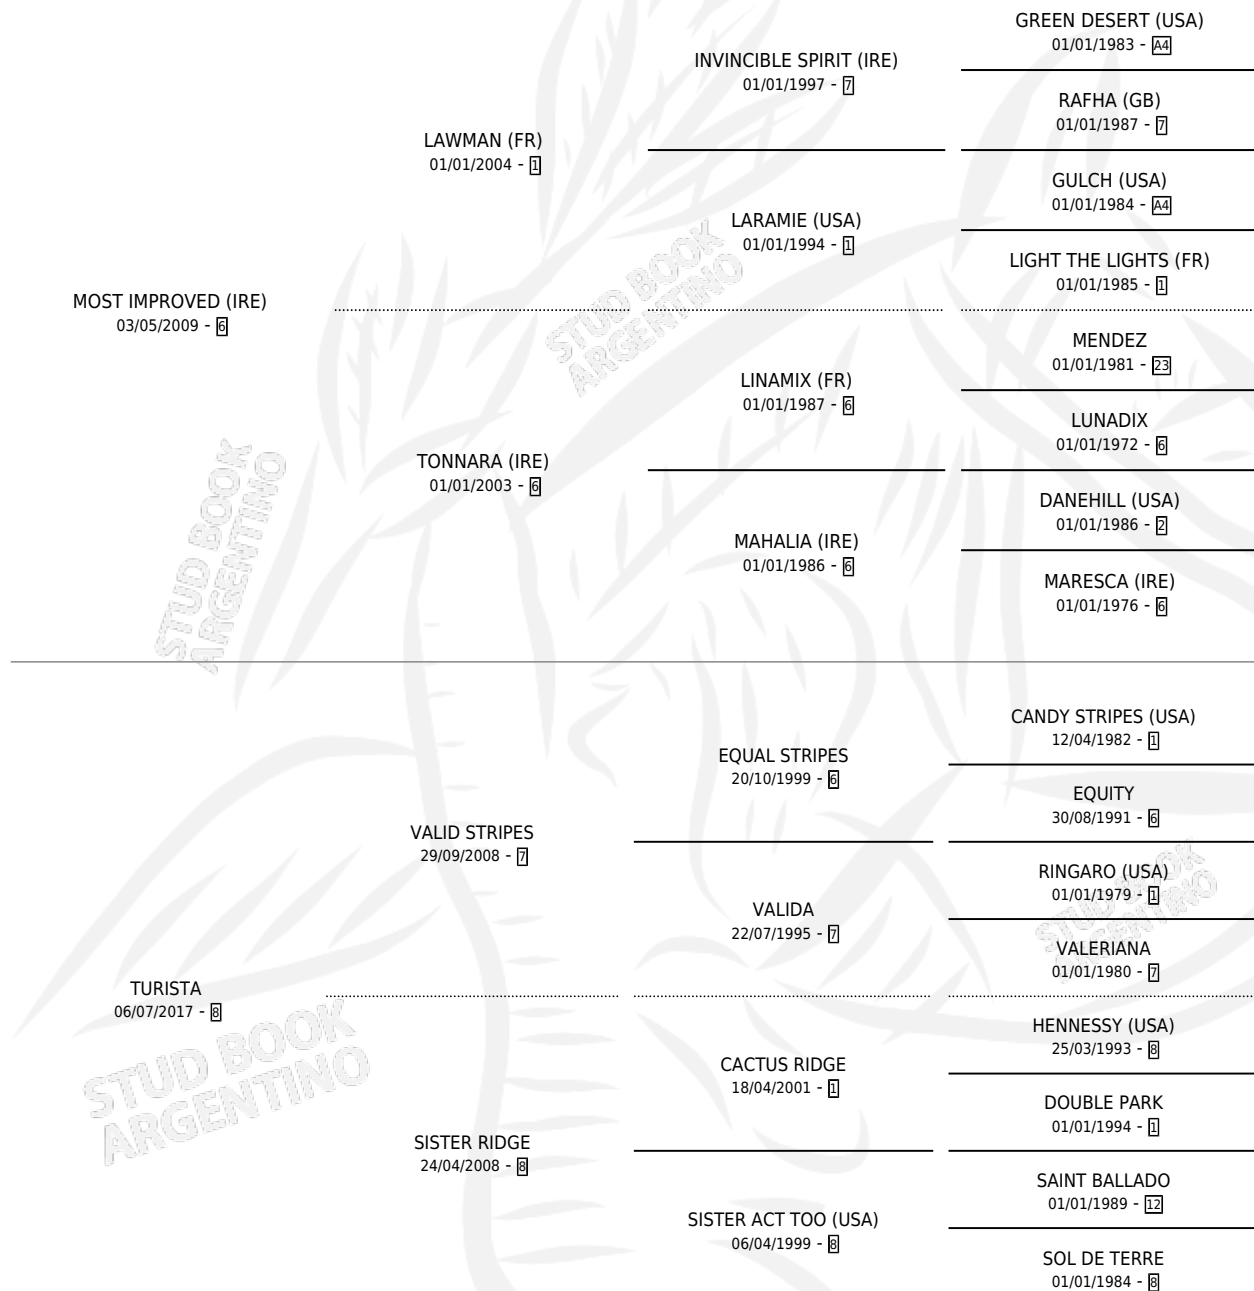

EL RESTRINGIDO

por **MOST IMPROVED (IRE)** y **TURISTA** por **VALID STRIPES**

Argentina · Macho · Zaino · SP · 02/10/2025
Familia 8-h · Volumen 45

ESTADO

| | |
|------------------------------|---|
| TIPIFICACIÓN SANGUÍNEA | X |
| TIPIFICACIÓN POR ADN | X |
| PASAPORTE | X |
| IDENTIFICACIÓN POR MICROCHIP | X |
| REPRODUCTOR | X |

Lugar de nacimiento: Los Educaditos

Criador: Lopez Carlos Alberto

PEDIGREE

EL RESTRINGIDO

Datos oficiales del Stud Book Argentino

Documento generado el 02/05/2026

studbook.org.ar