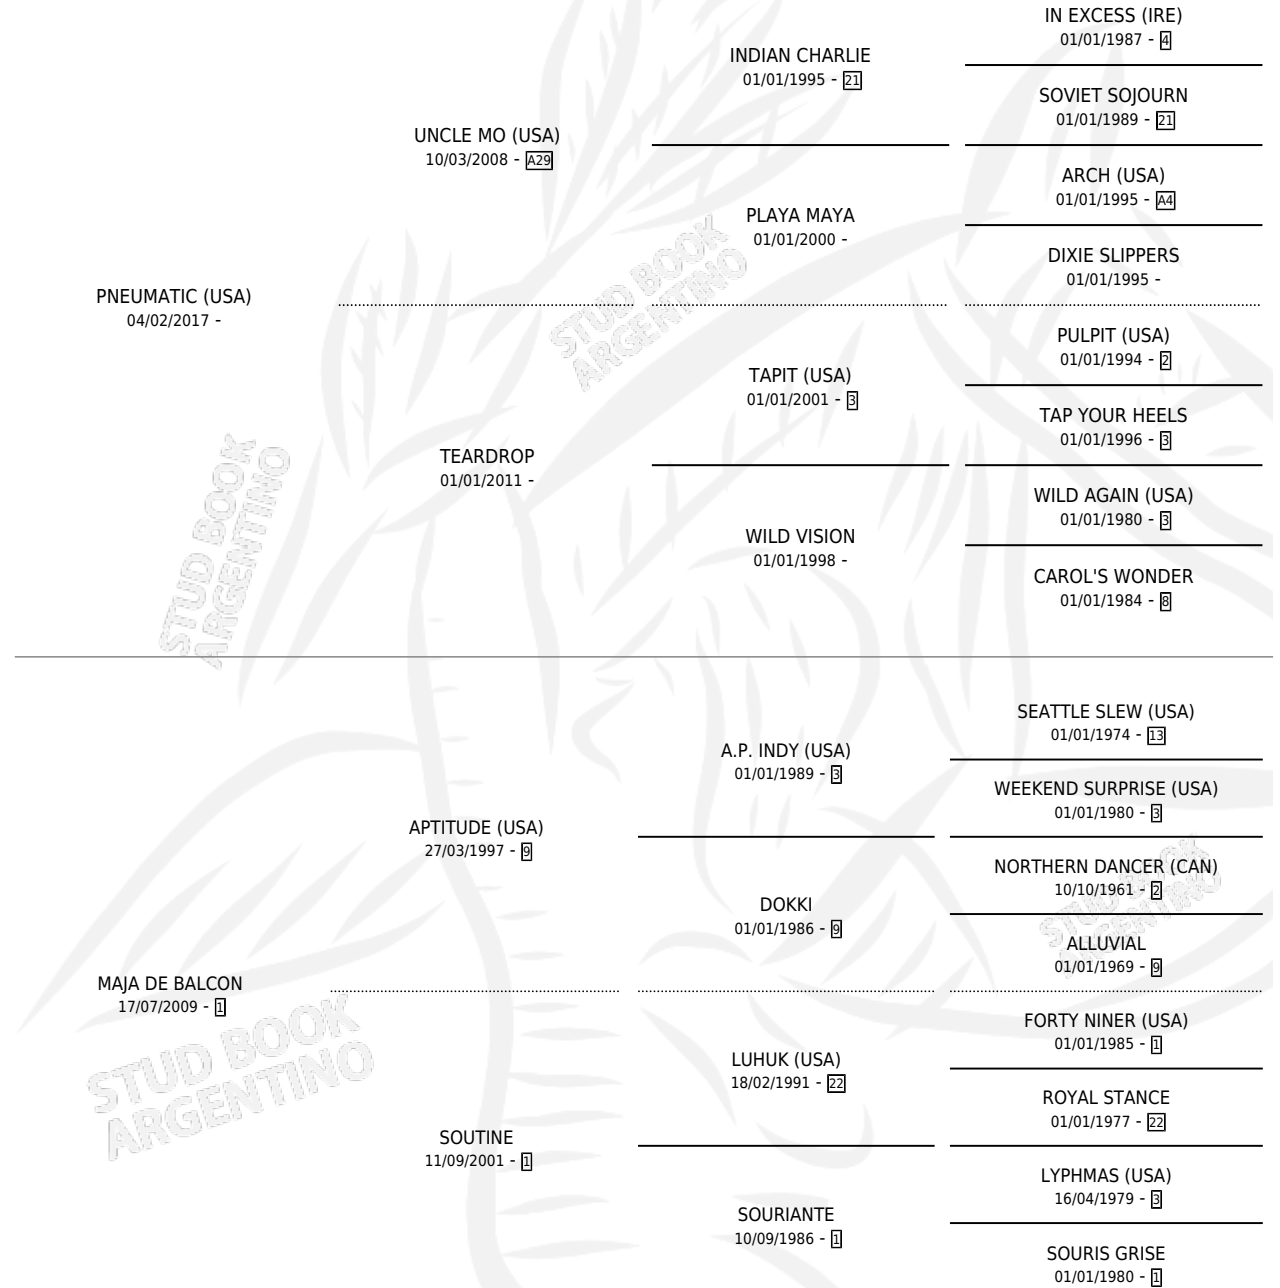

MONTE SINAI

por PNEUMATIC (USA) y MAJA DE BALCON por APTITUDE (USA)

Argentina · Macho · Zaino · SP · 24/10/2025
Familia 1-o · Volumen 45

ESTADO

TIPIFICACIÓN SANGUÍNEA	X
TIPIFICACIÓN POR ADN	X
PASAPORTE	X
IDENTIFICACIÓN POR MICROCHIP	✓
REPRODUCTOR	X

Lugar de nacimiento: El Trebol

Criador: El Trebol

PEDIGREE

MONTE SINAI

Datos oficiales del Stud Book Argentino

Documento generado el 06/05/2026

studbook.org.ar