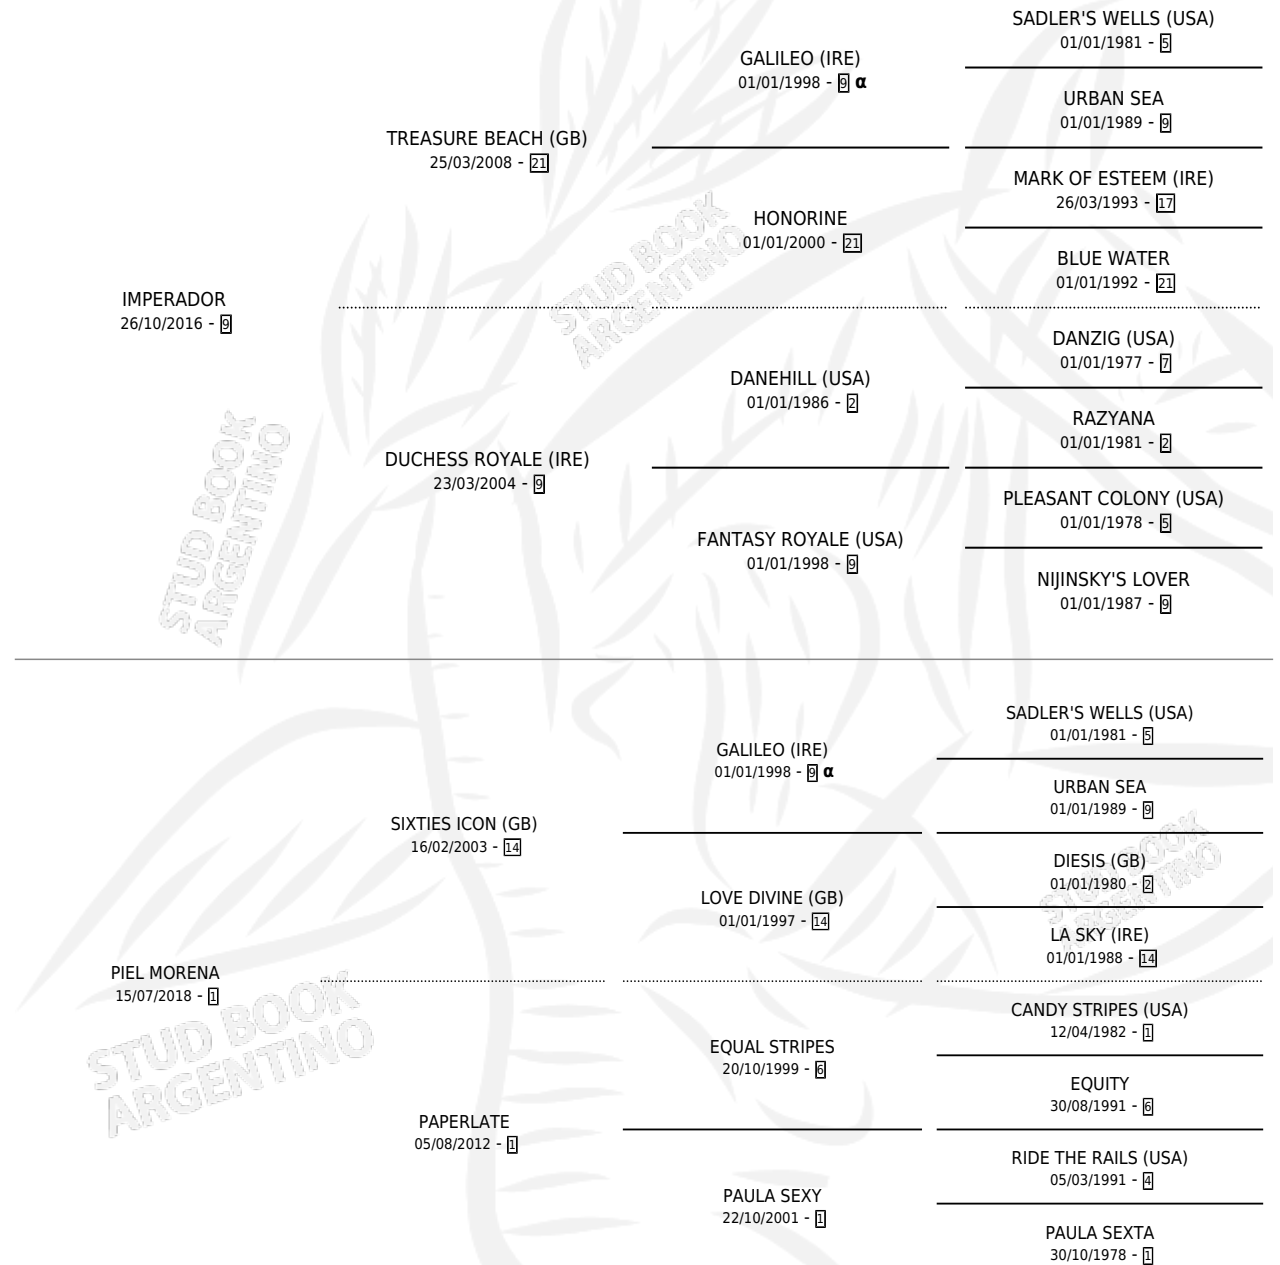

QUEEN MORENA

por IMPERADOR y PIEL MORENA por SIXTIES ICON (GB)

Argentina · Hembra · Zaino · SP · 10/10/2025
Familia 1-n · Volumen 45

ESTADO

TIPIFICACIÓN SANGUÍNEA	X
TIPIFICACIÓN POR ADN	X
PASAPORTE	X
IDENTIFICACIÓN POR MICROCHIP	X
REPRODUCTOR	X

Lugar de nacimiento: Chenaut

Criador: Chenaut

PEDIGREE

INBREEDING : α

QUEEN MORENA

Datos oficiales del Stud Book Argentino

Documento generado el 02/05/2026

studbook.org.ar