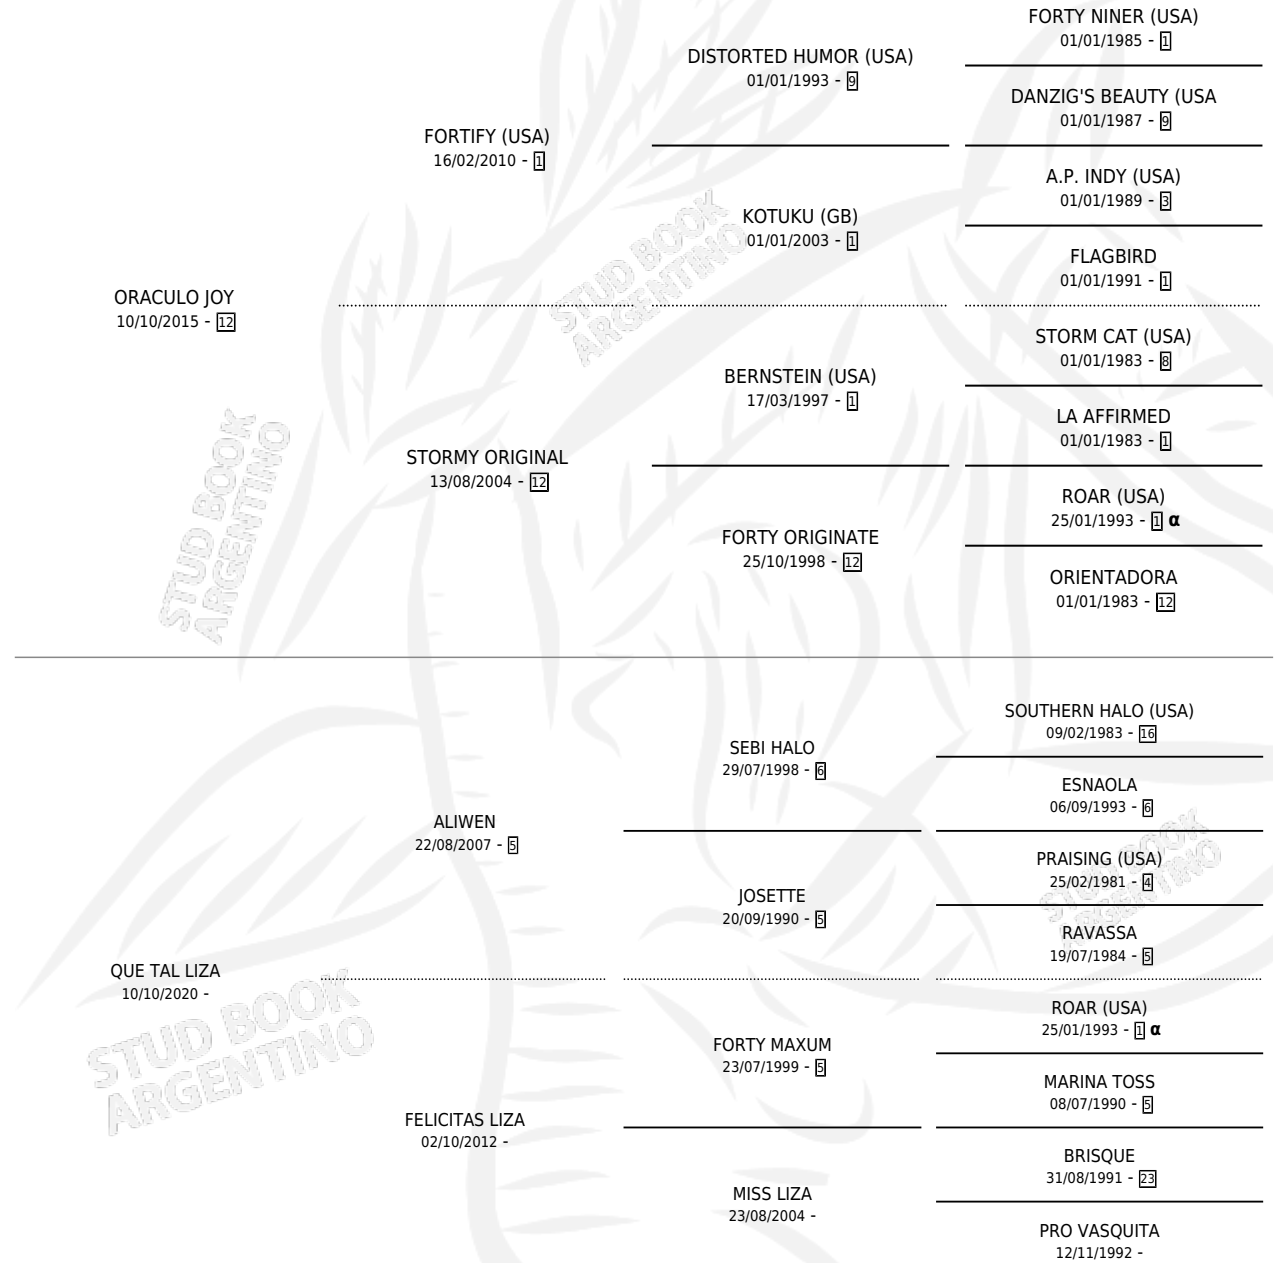

SEÑOR ORACULO

por ORACULO JOY y QUE TAL LIZA por ALIWEN

Argentina · Macho · Alazan · SP · 19/09/2025
Familia · Volumen 45

ESTADO

TIPIFICACIÓN SANGUÍNEA	X
TIPIFICACIÓN POR ADN	X
PASAPORTE	X
IDENTIFICACIÓN POR MICROCHIP	X
REPRODUCTOR	X

Lugar de nacimiento: Campo particular

Criador: Zubiarrain Santiago Ventura y Zubiarrain Alejandro Ventura

PEDIGREE

INBREEDING : α

SEÑOR ORACULO

Datos oficiales del Stud Book Argentino

Documento generado el 06/05/2026