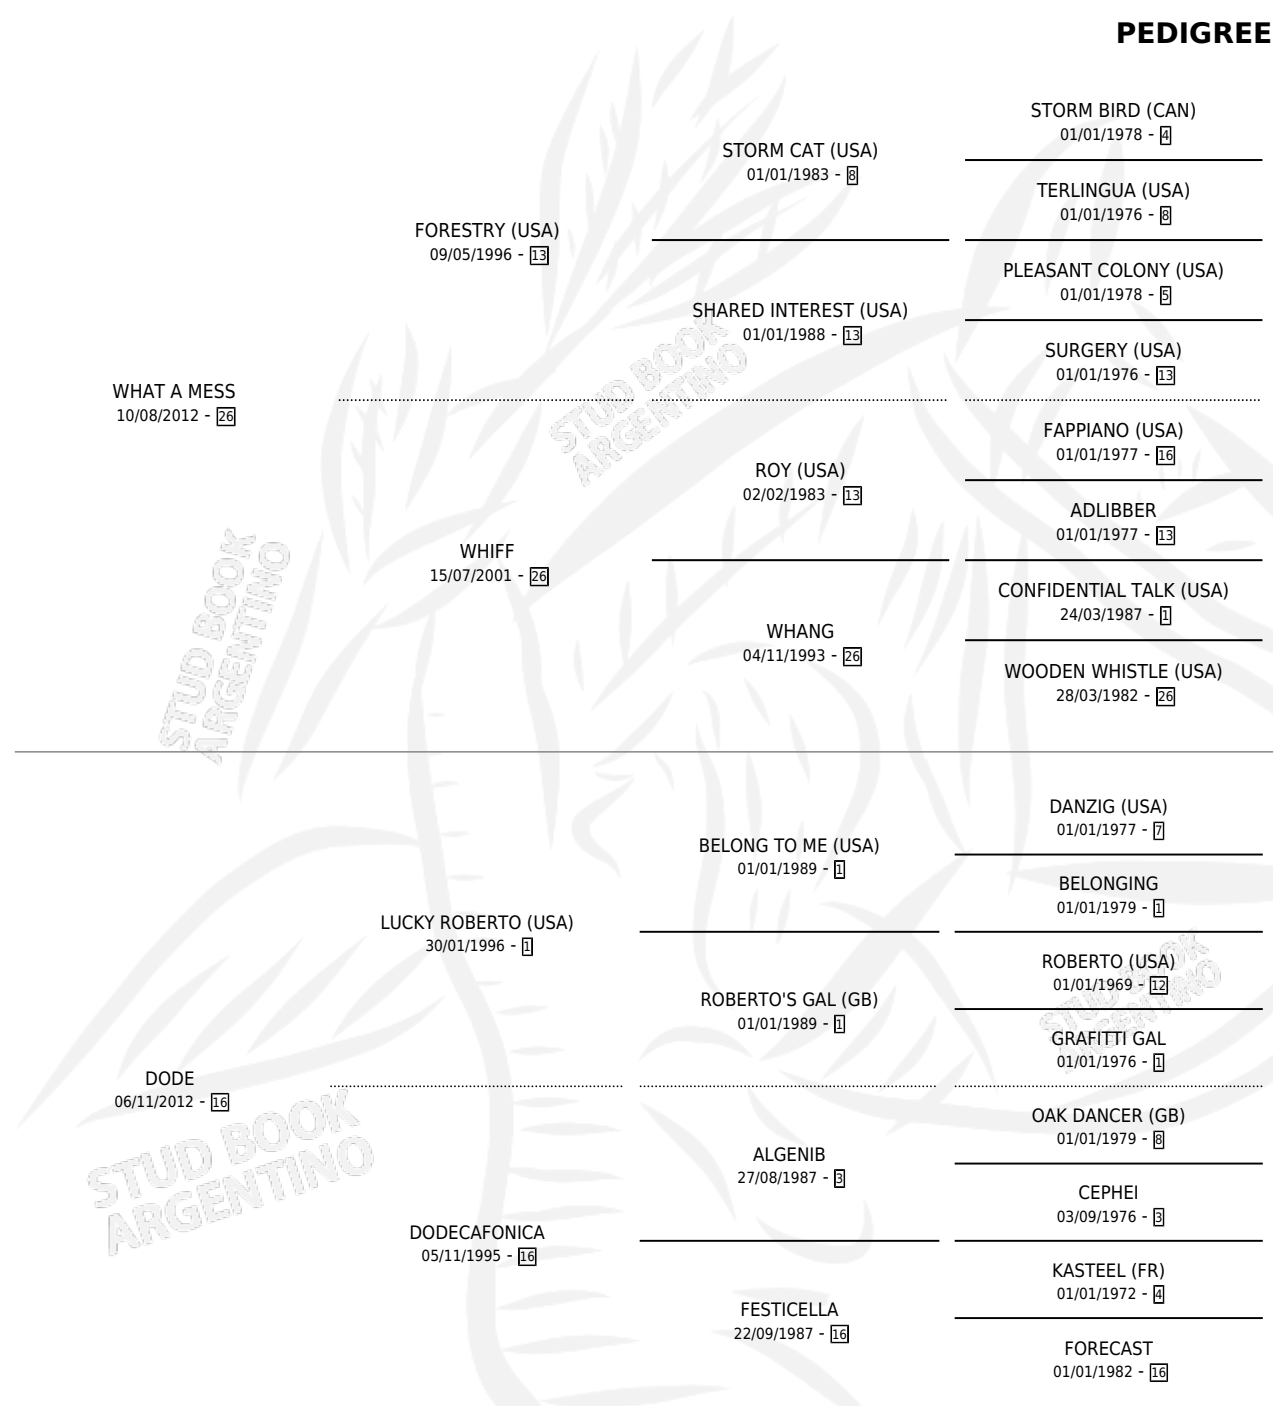

LUFRANSOL

por WHAT A MESS y DODE por LUCKY ROBERTO (USA)

Argentina · Hembra · Zaino · SP · 06/10/2025
Familia 16-e · Volumen 45

ESTADO

| | |
|------------------------------|---|
| TIPIFICACIÓN SANGUÍNEA | X |
| TIPIFICACIÓN POR ADN | X |
| PASAPORTE | X |
| IDENTIFICACIÓN POR MICROCHIP | X |
| REPRODUCTOR | X |

Lugar de nacimiento: Don Eduardo
Criador: Spinella Jose Emilio

PEDIGREE

LUFRANSOL

Datos oficiales del Stud Book Argentino

Documento generado el 28/04/2026

studbook.org.ar