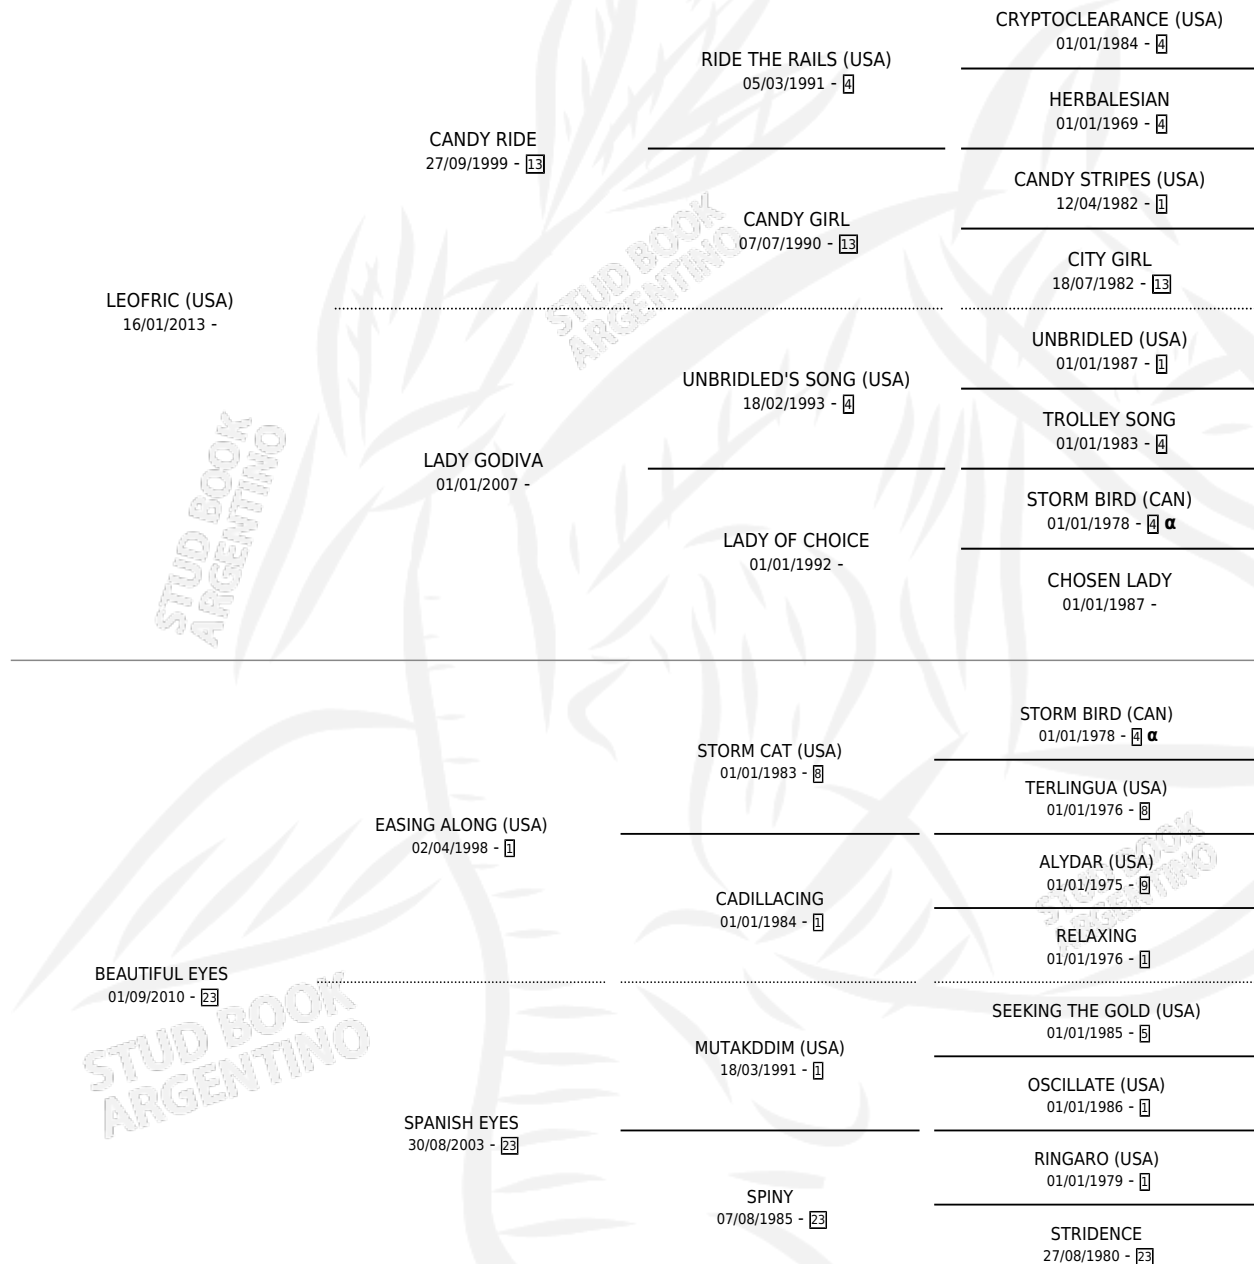

# BEAUTIFUL GREY

por LEOFRIC (USA) y BEAUTIFUL EYES por EASING ALONG (USA)

Argentina · Hembra · Tordillo · SP · 11/10/2025  
Familia 23-a · Volumen 45

## ESTADO

TIPIFICACIÓN SANGUÍNEA	X
TIPIFICACIÓN POR ADN	X
PASAPORTE	X
IDENTIFICACIÓN POR MICROCHIP	X
REPRODUCTOR	X

**Lugar de nacimiento:** Recoveco

**Criador:** Recoveco

## PEDIGREE

INBREEDING :  $\alpha$

# BEAUTIFUL GREY

**Datos oficiales del Stud Book Argentino**

Documento generado el 11/06/2026

[studbook.org.ar](http://studbook.org.ar)