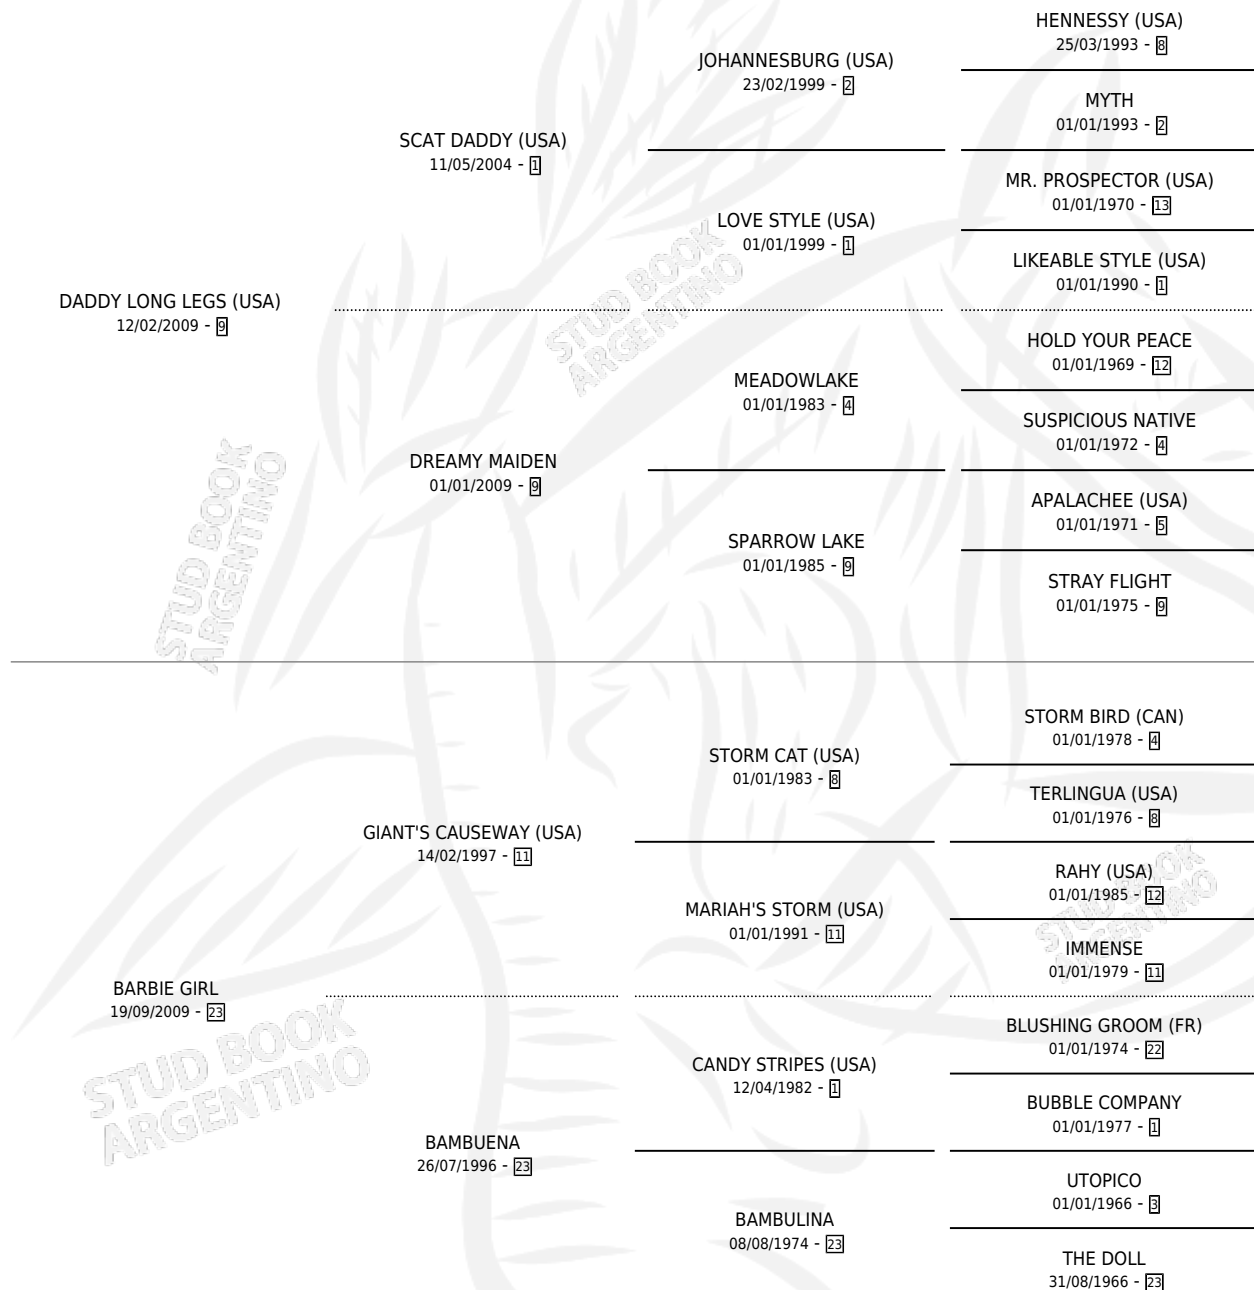

BARBIE BLUE

por **DADDY LONG LEGS (USA)** y **BARBIE GIRL** por **GIANT'S CAUSEWAY (USA)**

Argentina · Hembra · Alazan · SP · 13/10/2025
Familia 23-a · Volumen 45

ESTADO

TIPIFICACIÓN SANGUÍNEA	X
TIPIFICACIÓN POR ADN	X
PASAPORTE	X
IDENTIFICACIÓN POR MICROCHIP	X
REPRODUCTOR	X

Lugar de nacimiento: Abolengo

Criador: Abolengo

PEDIGREE

BARBIE BLUE

Datos oficiales del Stud Book Argentino

Documento generado el 12/06/2026

studbook.org.ar