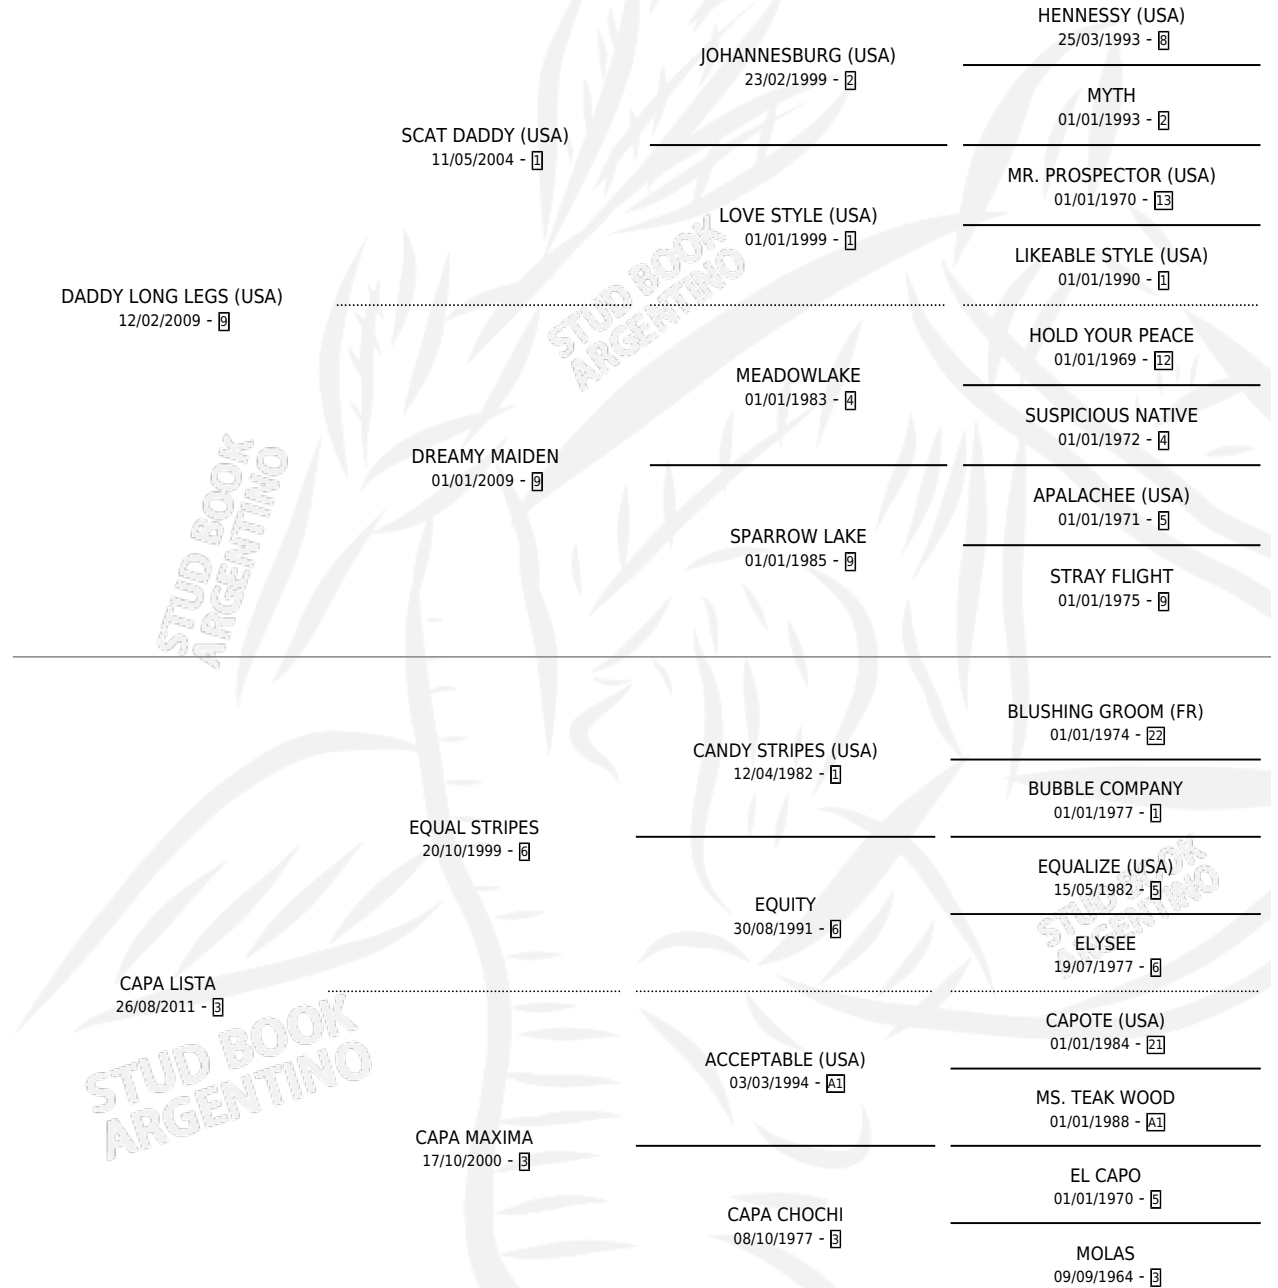

CAPO SIEMPRE

por DADDY LONG LEGS (USA) y CAPA LISTA por EQUAL STRIPES

Argentina · Macho · Alazan · SP · 15/10/2025
Familia 3-h · Volumen 45

ESTADO

TIPIFICACIÓN SANGUÍNEA	X
TIPIFICACIÓN POR ADN	X
PASAPORTE	X
IDENTIFICACIÓN POR MICROCHIP	X
REPRODUCTOR	X

Lugar de nacimiento: Abolengo
Criador: Abolengo

PEDIGREE

CAPO SIEMPRE

Datos oficiales del Stud Book Argentino

Documento generado el 23/04/2026

studbook.org.ar