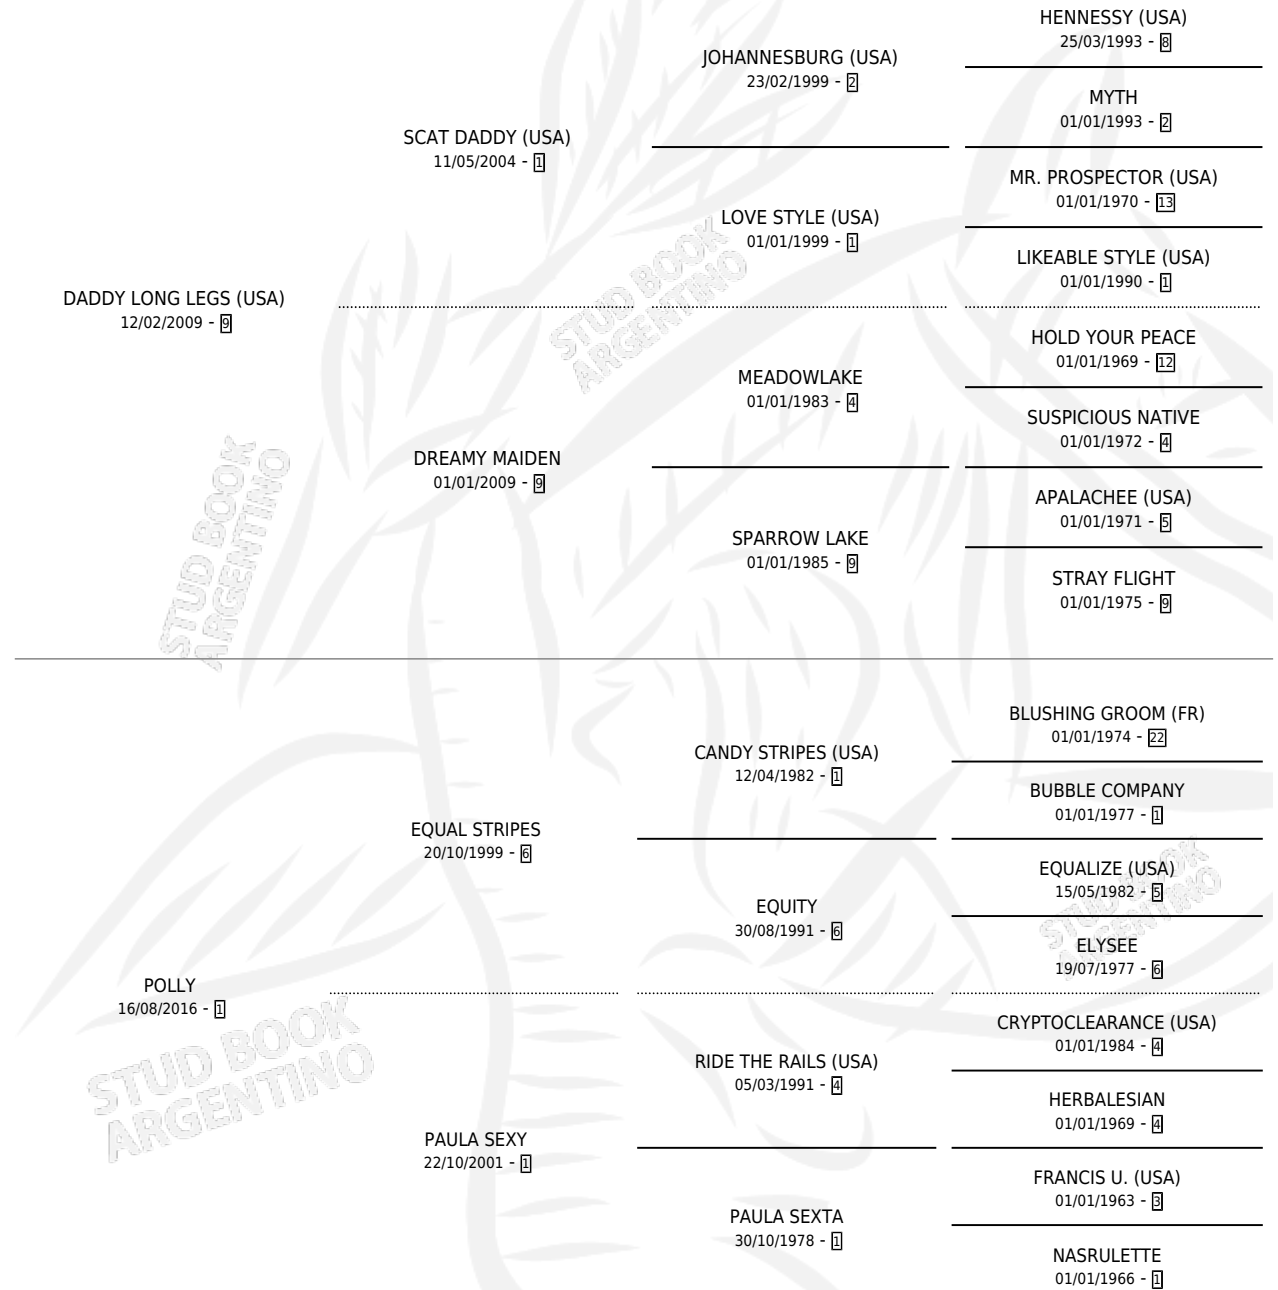

# POLLY SEXY

por DADDY LONG LEGS (USA) y POLLY por EQUAL STRIPES

Argentina · Hembra · Alazan · SP · 16/10/2025  
Familia 1-n · Volumen 45

## ESTADO

TIPIFICACIÓN SANGUÍNEA	X
TIPIFICACIÓN POR ADN	X
PASAPORTE	X
IDENTIFICACIÓN POR MICROCHIP	✓
REPRODUCTOR	X

**Lugar de nacimiento:** Abolengo  
**Criador:** Abolengo

## PEDIGREE