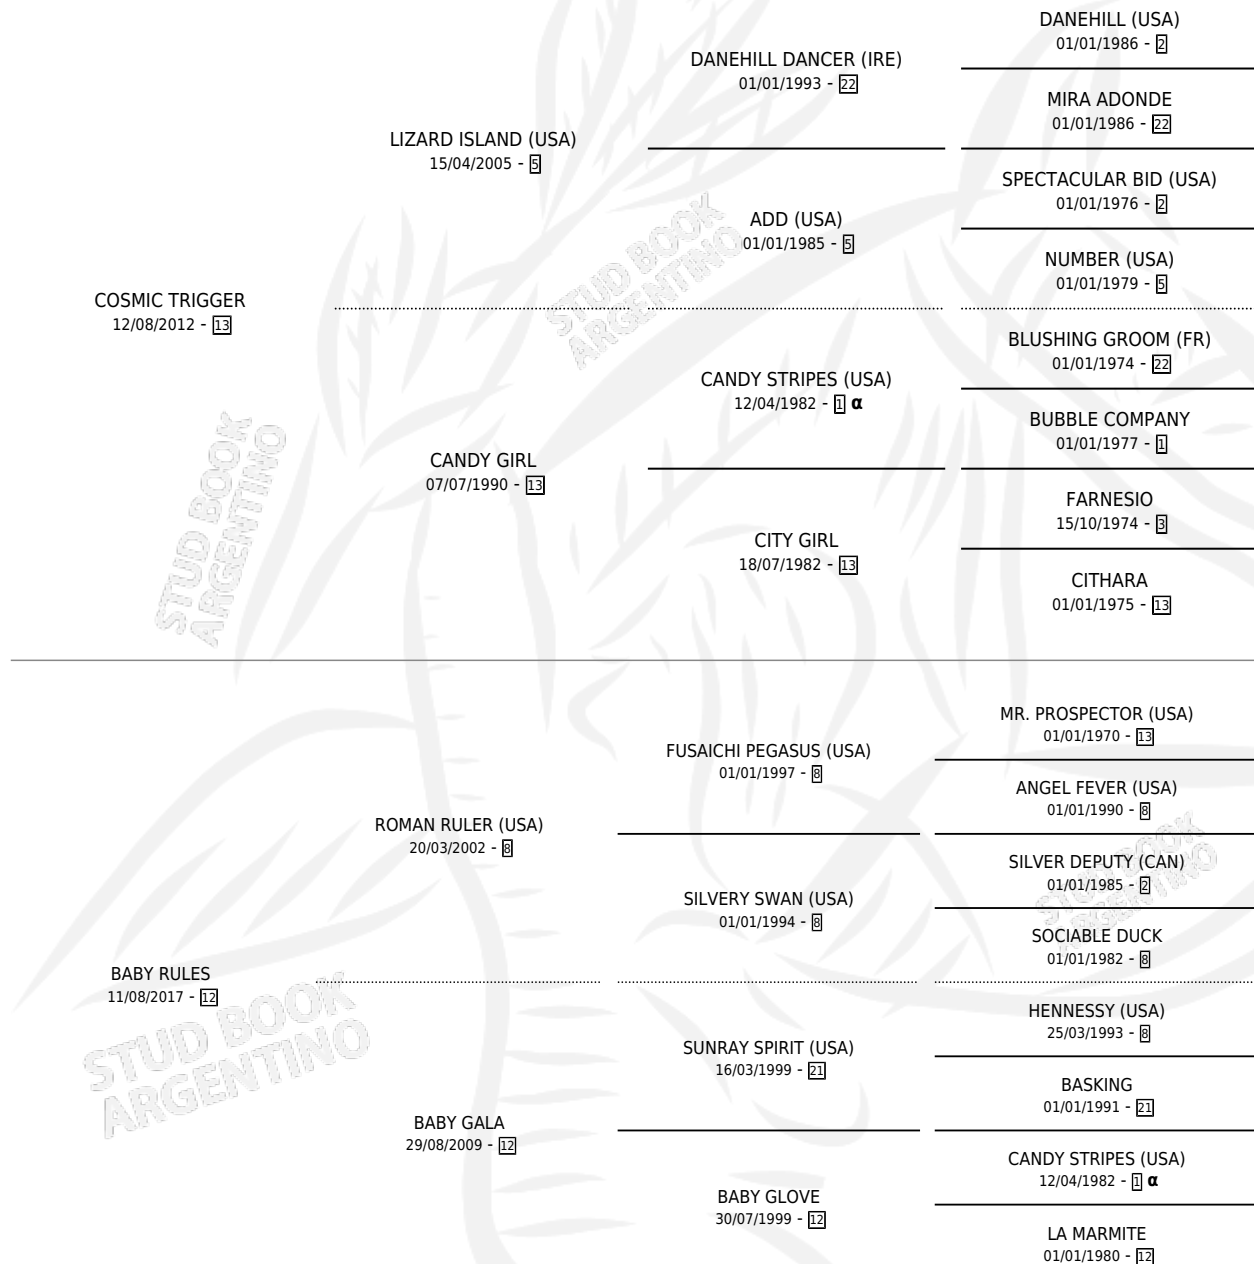

# BELI RULES

por **COSMIC TRIGGER** y **BABY RULES** por **ROMAN RULER**  
(USA)

Argentina · Macho · Zaino · SP · 16/10/2025  
Familia 12-d · Volumen 45

## ESTADO

TIPIFICACIÓN SANGUÍNEA	X
TIPIFICACIÓN POR ADN	X
PASAPORTE	X
IDENTIFICACIÓN POR MICROCHIP	X
REPRODUCTOR	X

**Lugar de nacimiento:** Abolengo  
**Criador:** Abolengo

## PEDIGREE

INBREEDING :  $\alpha$