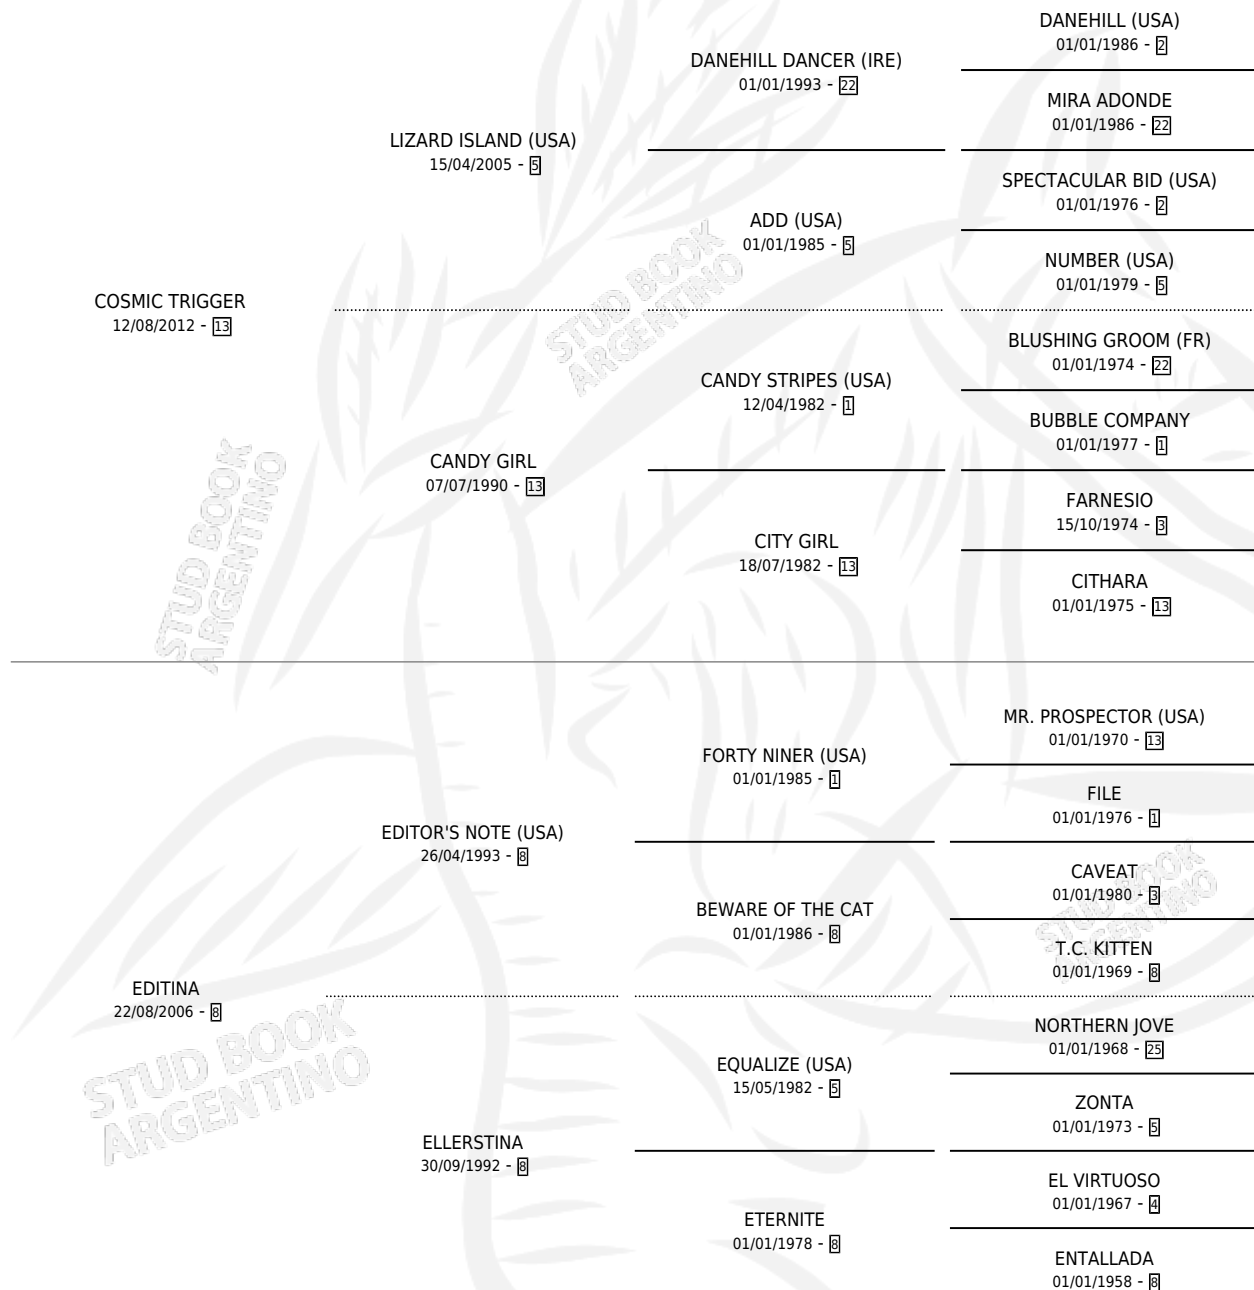

EDITAME

por COSMIC TRIGGER y EDITINA por EDITOR'S NOTE (USA)

Argentina · Hembra · Alazan · SP · 18/10/2025
Familia 8-j · Volumen 45

ESTADO

TIPIFICACIÓN SANGUÍNEA	X
TIPIFICACIÓN POR ADN	X
PASAPORTE	X
IDENTIFICACIÓN POR MICROCHIP	X
REPRODUCTOR	X

Lugar de nacimiento: Abolengo
Criador: Abolengo

PEDIGREE

EDITAME

Datos oficiales del Stud Book Argentino

Documento generado el 29/04/2026

studbook.org.ar