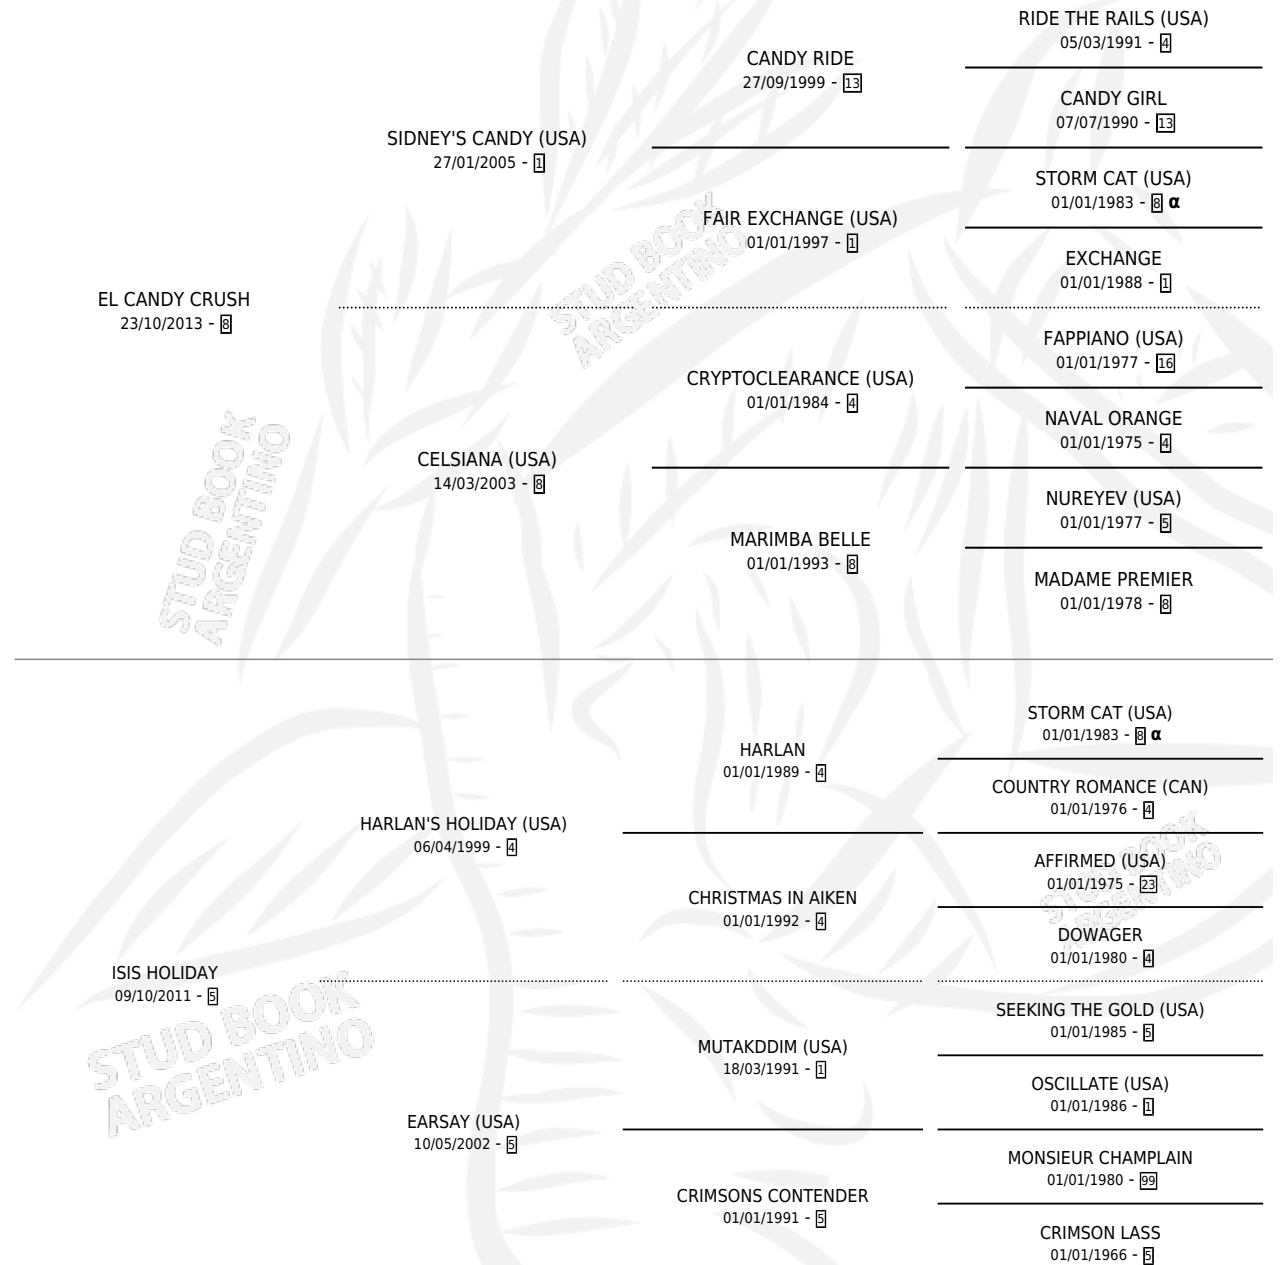

LADY HOLIDAY

por EL CANDY CRUSH y ISIS HOLIDAY por HARLAN'S HOLIDAY (USA)

Argentina · Hembra · Zaino · SP · 26/10/2025
Familia 5-b · Volumen 45

ESTADO

TIPIFICACIÓN SANGUÍNEA	X
TIPIFICACIÓN POR ADN	X
PASAPORTE	X
IDENTIFICACIÓN POR MICROCHIP	X
REPRODUCTOR	X

Lugar de nacimiento: Dilu

Criador: Dilu

PEDIGREE

INBREEDING : α

LADY HOLIDAY

Datos oficiales del Stud Book Argentino

Documento generado el 11/06/2026

studbook.org.ar