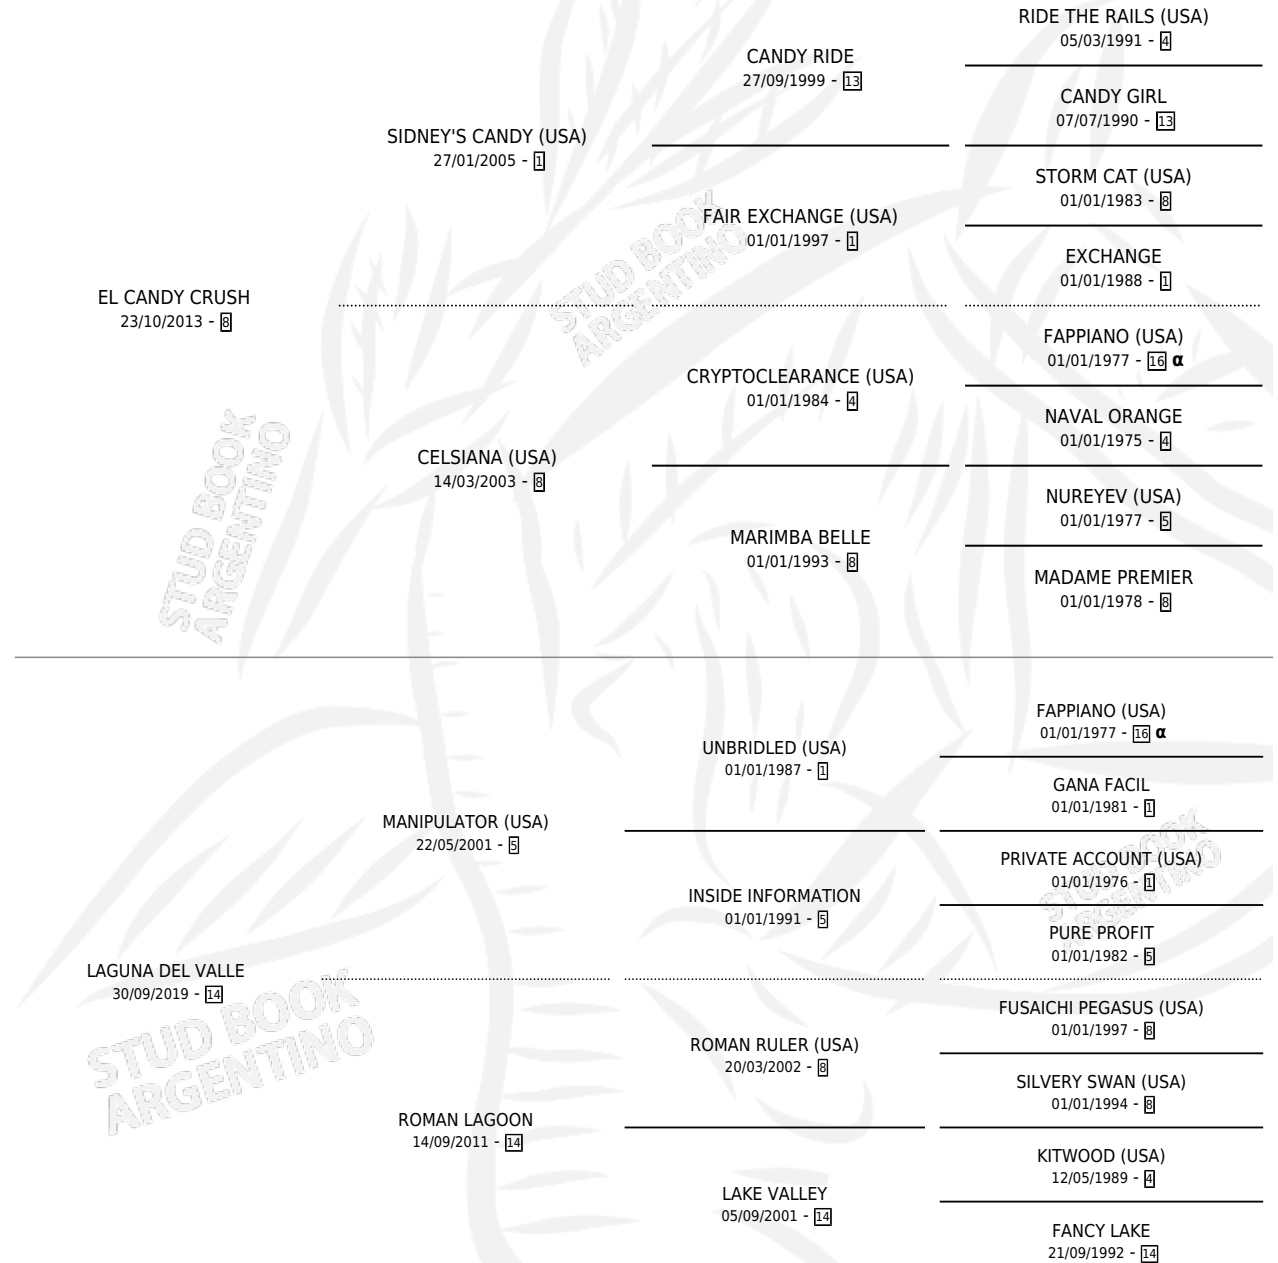

SKY CRUSH

por **EL CANDY CRUSH** y **LAGUNA DEL VALLE** por **MANIPULATOR (USA)**

Argentina · Macho · Zaino · SP · 31/10/2025
Familia 14-f · Volumen 45

ESTADO

TIPIFICACIÓN SANGUÍNEA	X
TIPIFICACIÓN POR ADN	X
PASAPORTE	X
IDENTIFICACIÓN POR MICROCHIP	X
REPRODUCTOR	X

Lugar de nacimiento: Dilu
Criador: Dilu

PEDIGREE

INBREEDING : α

SKY CRUSH

Datos oficiales del Stud Book Argentino

Documento generado el 10/05/2026

studbook.org.ar