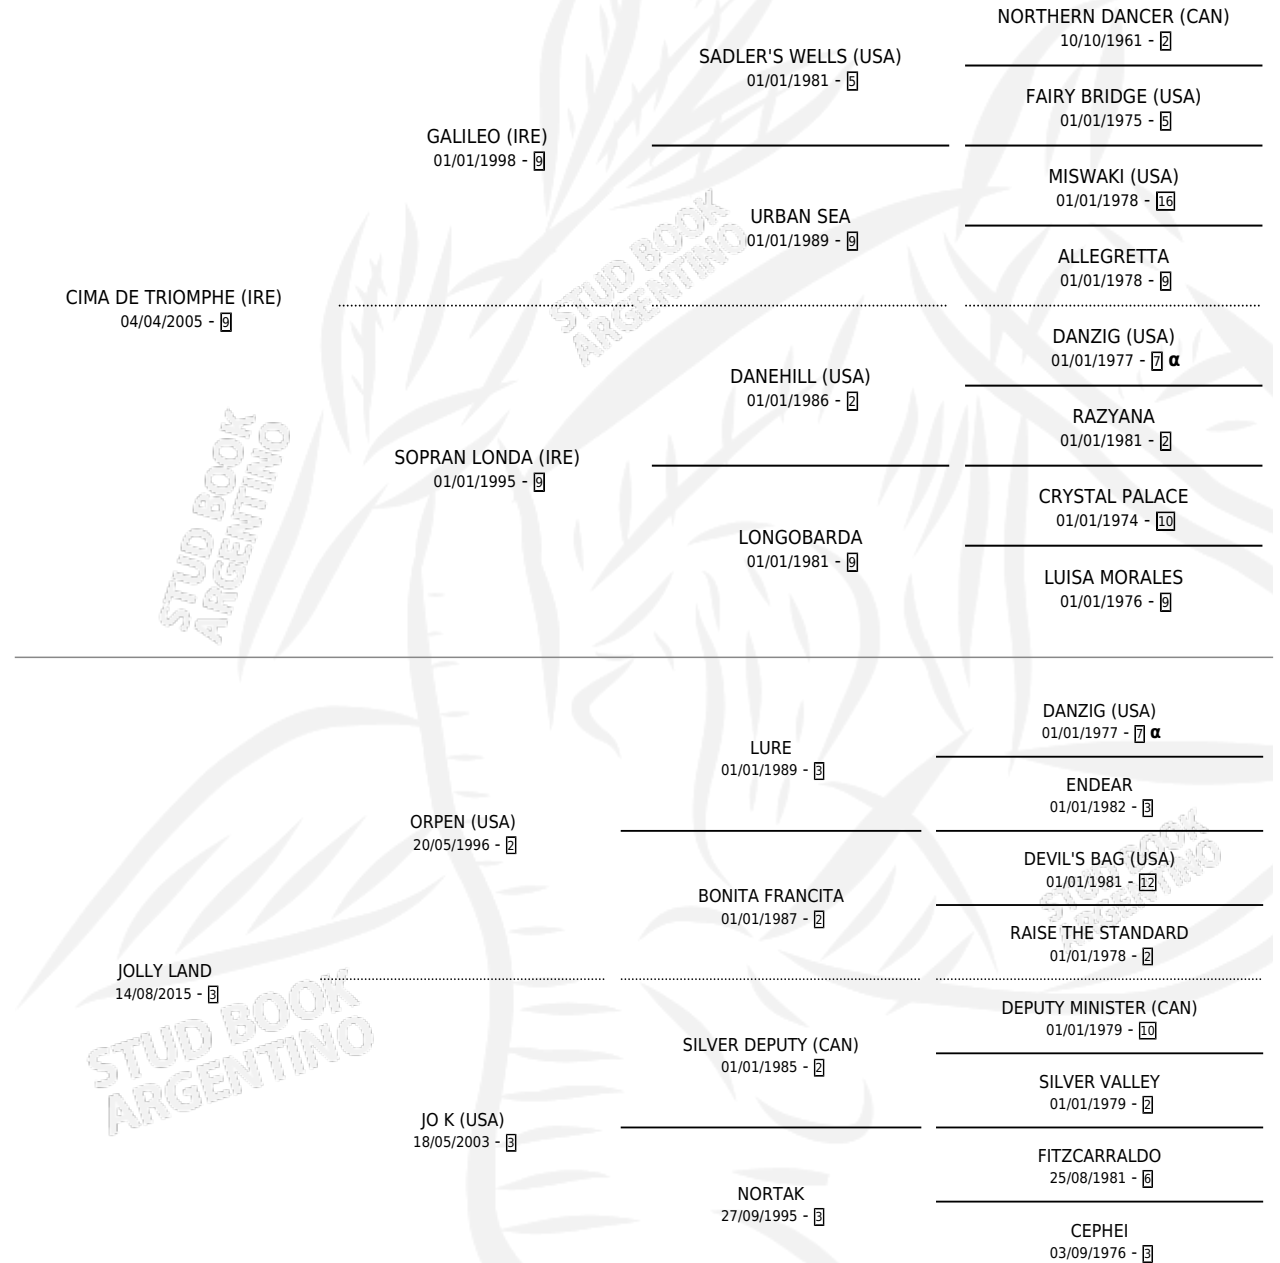

JOLLY TRIOMPHE

por CIMA DE TRIOMPHE (IRE) y JOLLY LAND por ORPEN (USA)

Argentina · Macho · Tordillo · SP · 07/11/2025
Familia 3-o · Volumen 45

ESTADO

TIPIFICACIÓN SANGUÍNEA	X
TIPIFICACIÓN POR ADN	X
PASAPORTE	X
IDENTIFICACIÓN POR MICROCHIP	X
REPRODUCTOR	X

Lugar de nacimiento: Orilla Del Monte

Criador: Orilla Del Monte

PEDIGREE

INBREEDING : α

JOLLY TRIOMPHE

Datos oficiales del Stud Book Argentino

Documento generado el 06/05/2026

studbook.org.ar