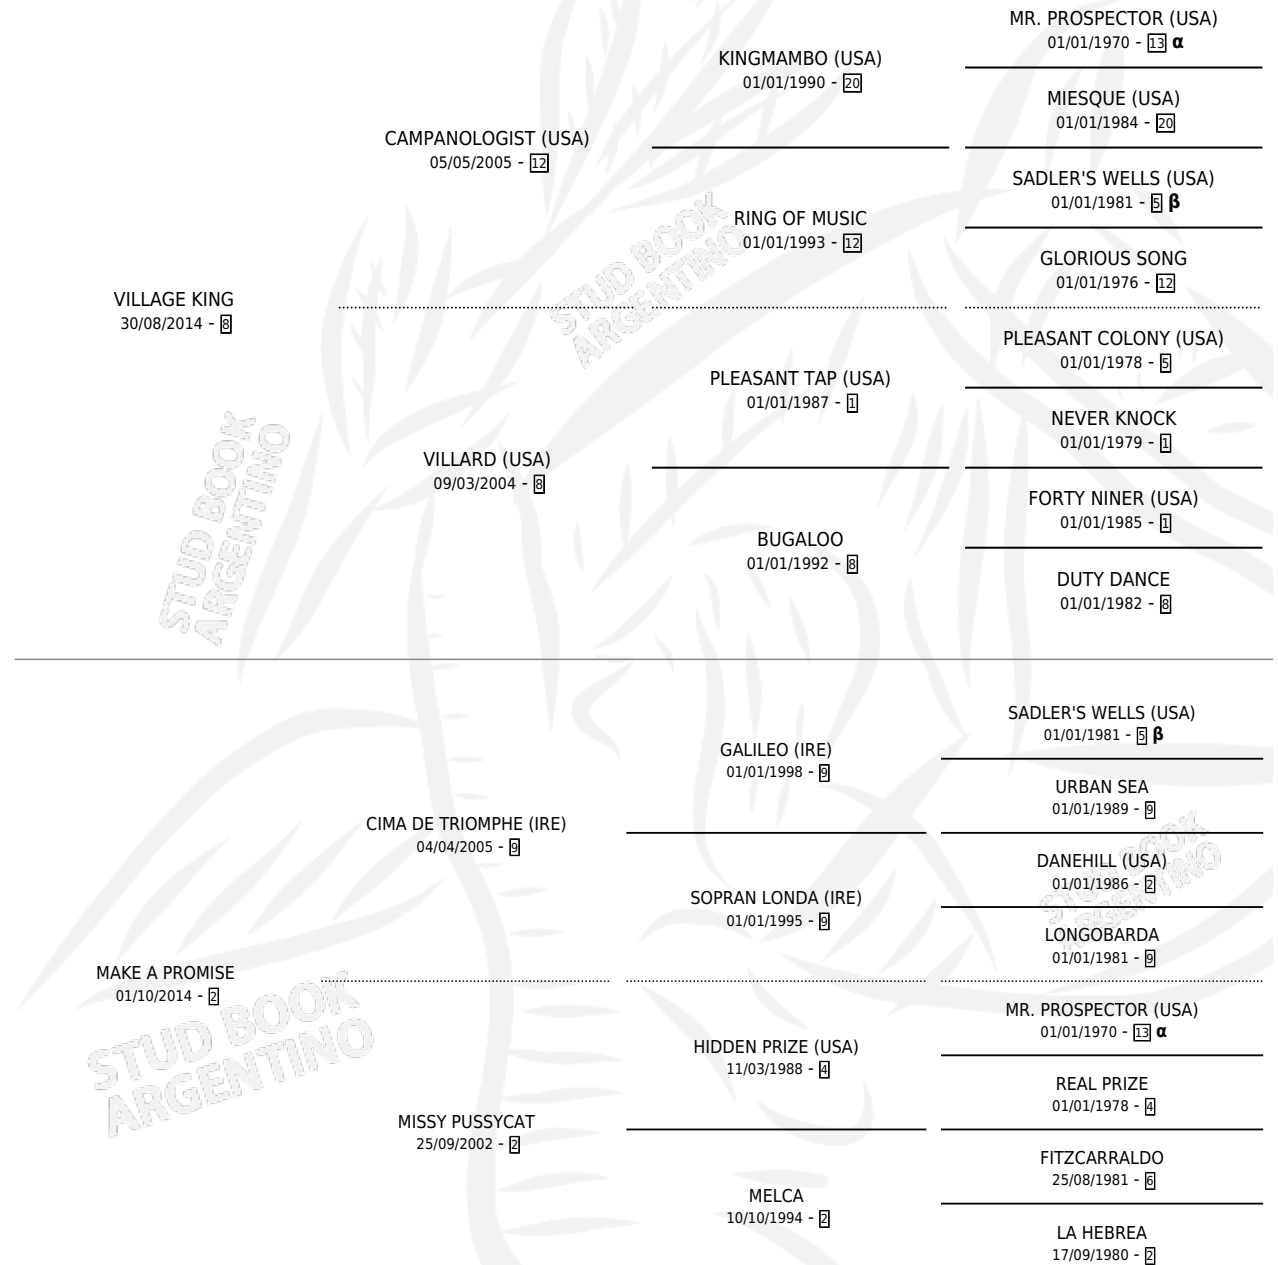

MAKE A KING

por VILLAGE KING y MAKE A PROMISE por CIMA DE TRIOMPHE (IRE)

Argentina · Macho · Alazan · SP · 13/10/2025
Familia 2-u · Volumen 45

ESTADO

TIPIFICACIÓN SANGUÍNEA	X
TIPIFICACIÓN POR ADN	X
PASAPORTE	X
IDENTIFICACIÓN POR MICROCHIP	X
REPRODUCTOR	X

Lugar de nacimiento: Orilla Del Monte

Criador: Orilla Del Monte

PEDIGREE

INBREEDING : α, β

MAKE A KING

Datos oficiales del Stud Book Argentino

Documento generado el 28/04/2026

studbook.org.ar