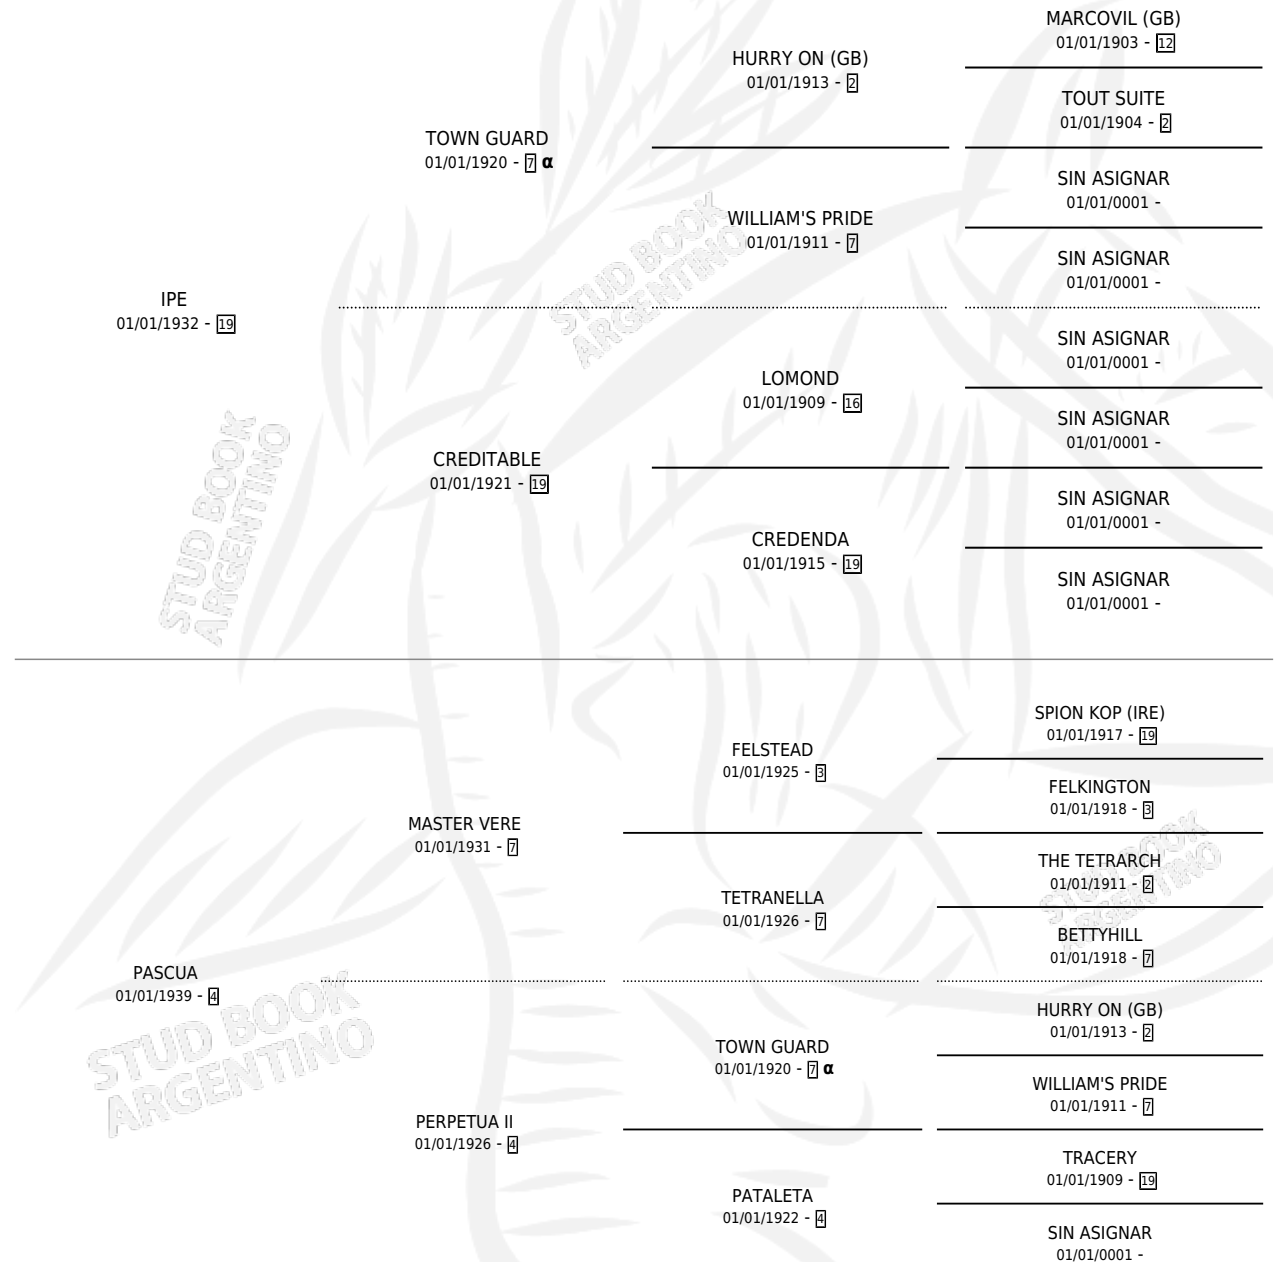

PROVENCE

por IPE y PASCUA por MASTER VERE

Argentina · Hembra · Oscuro · SP · 01/01/1947
Familia 4-b · Volumen 19

ESTADO

TIPIFICACIÓN SANGUÍNEA	X
TIPIFICACIÓN POR ADN	X
PASAPORTE	X
IDENTIFICACIÓN POR MICROCHIP	X
REPRODUCTOR	X

Lugar de nacimiento: Campo particular

Criador: Sin dato

~

HIJOS

	MACHOS	HEMBRAS
2 NACIERON	0	2
SIN ACTUACIONES		

PEDIGREE

INBREEDING : α

PROVENCE