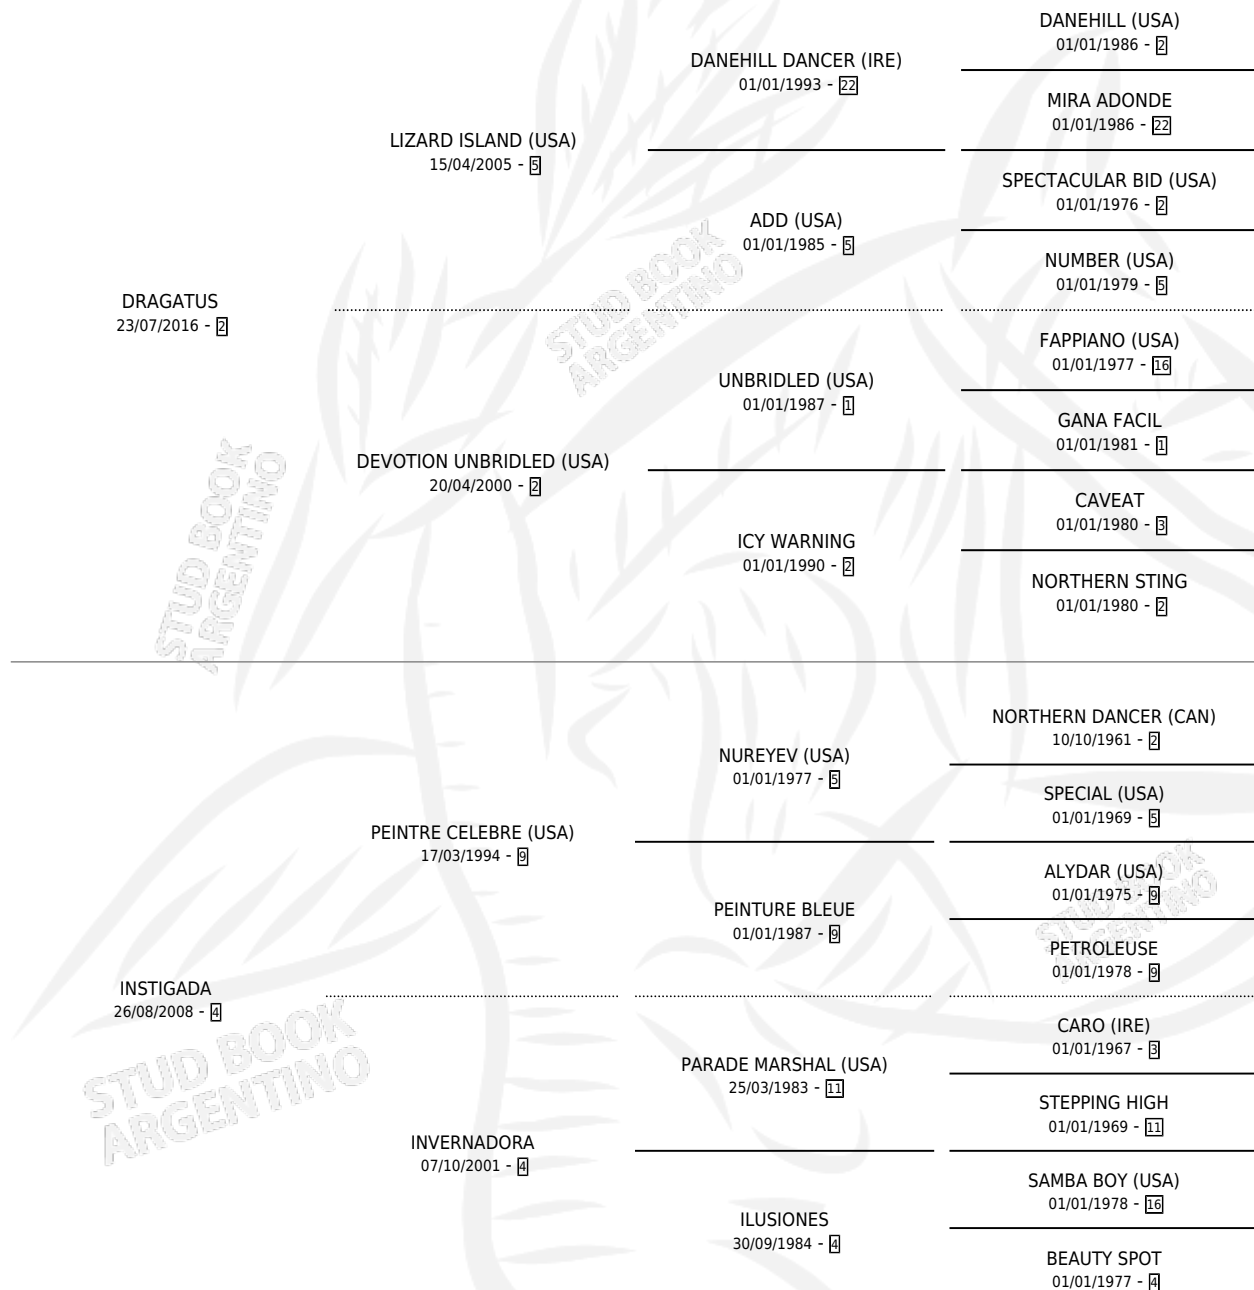

EL INSTIGADOR

por DRAGATUS y INSTIGADA por PEINTRE CELEBRE (USA)

Argentina · Macho · Zaino · SP · 05/11/2025
Familia 4-p · Volumen 45

ESTADO

| | |
|------------------------------|---|
| TIPIFICACIÓN SANGUÍNEA | X |
| TIPIFICACIÓN POR ADN | X |
| PASAPORTE | X |
| IDENTIFICACIÓN POR MICROCHIP | X |
| REPRODUCTOR | X |

Lugar de nacimiento: Nuevo Horizonte
Criador: Nuevo Horizonte

PEDIGREE

EL INSTIGADOR

Datos oficiales del Stud Book Argentino

Documento generado el 12/05/2026

studbook.org.ar