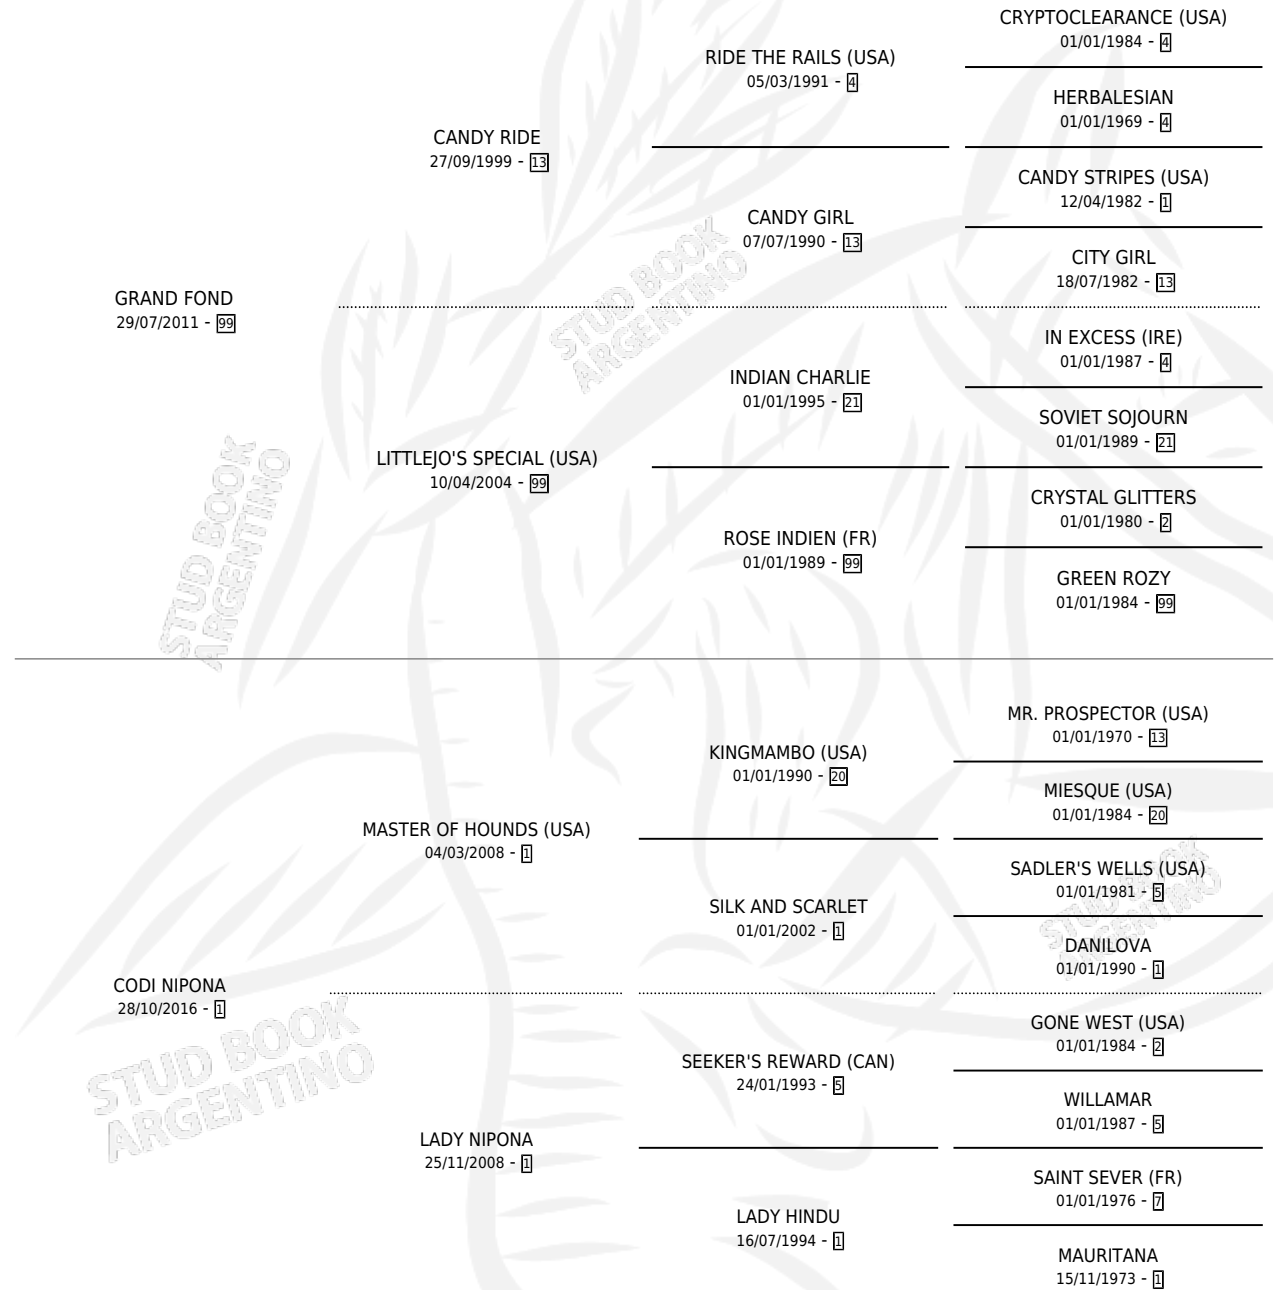

LUNATICO DE ELITE

por GRAND FOND y CODI NIPONA por MASTER OF HOUNDS (USA)

Argentina · Macho · Zaino · SP · 30/08/2025
Familia 1-e · Volumen 45

ESTADO

TIPIFICACIÓN SANGUÍNEA	X
TIPIFICACIÓN POR ADN	X
PASAPORTE	X
IDENTIFICACIÓN POR MICROCHIP	X
REPRODUCTOR	X

Lugar de nacimiento: Elite
Criador: Elite

PEDIGREE

LUNATICO DE ELITE

Datos oficiales del Stud Book Argentino

Documento generado el 12/06/2026

studbook.org.ar