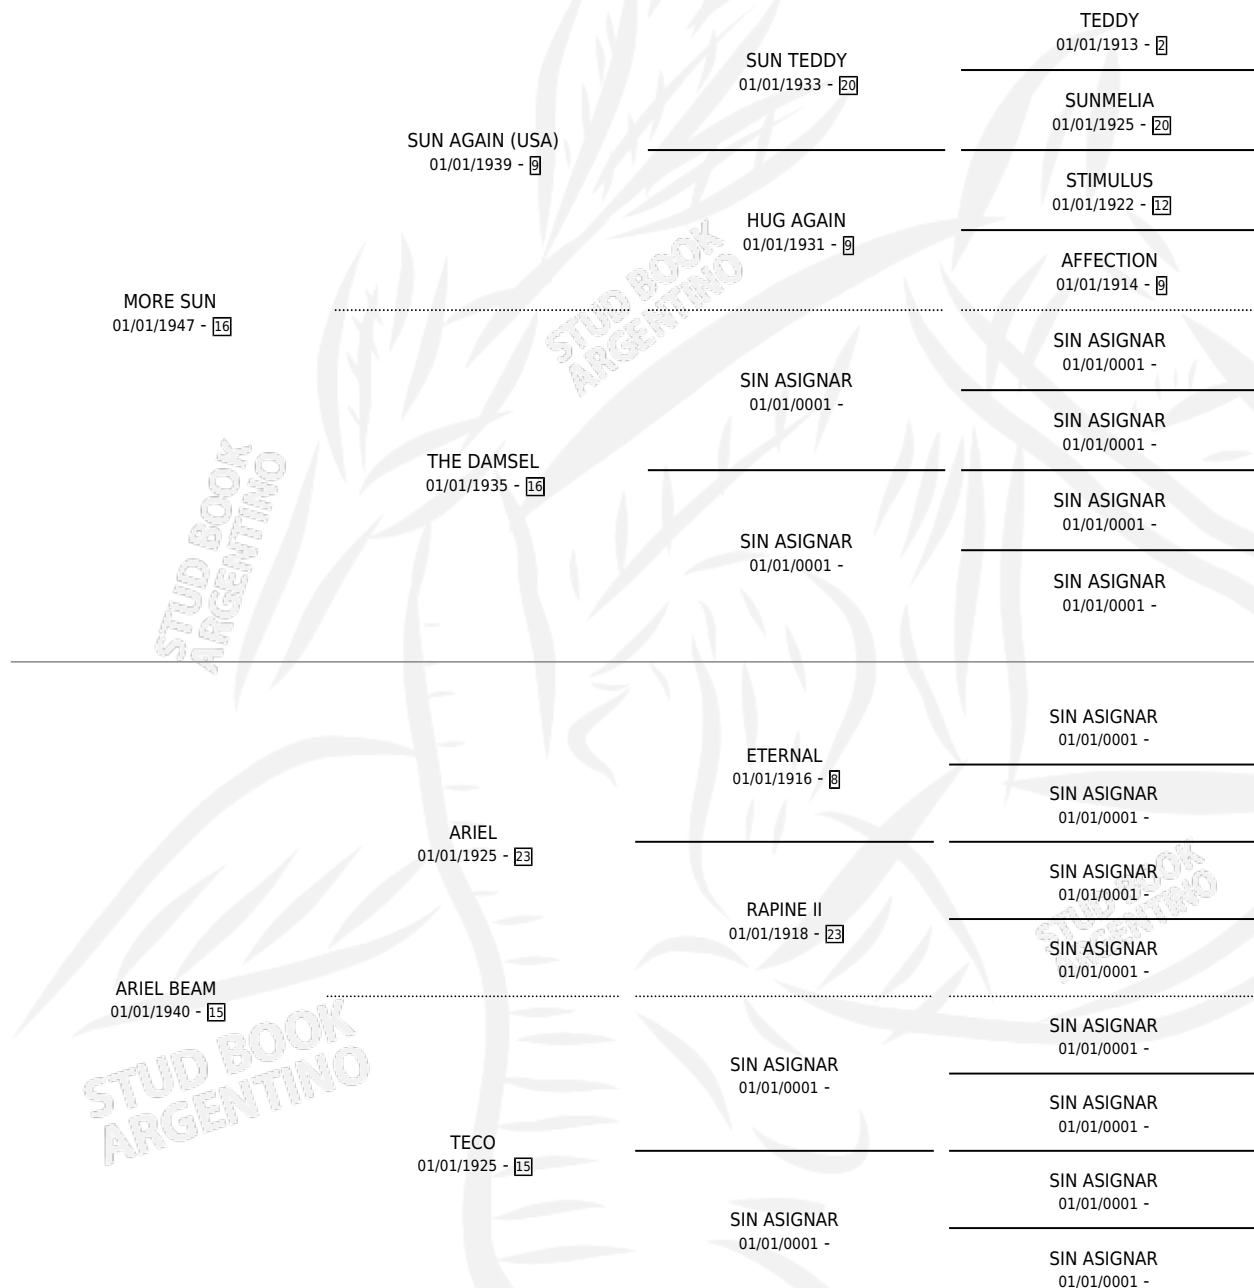

PETIOLE

por **MORE SUN** y **ARIEL BEAM** por **ARIEL**

Argentina · Hembra · Alazan · SP · 27/03/1955
Familia 15-d · Volumen 22

ESTADO

TIPIFICACIÓN SANGUÍNEA	X
TIPIFICACIÓN POR ADN	X
PASAPORTE	X
IDENTIFICACIÓN POR MICROCHIP	X
REPRODUCTOR	✓

Lugar de nacimiento: Campo particular

Criador: Sin dato

~

HIJOS

	MACHOS	HEMBRAS
6 NACIERON	4	2
2 CORRIERON	1	1
2 GANARON	1	1
0 GANADORES CL	0 GANADORES GR	0 GANADORES G1

PEDIGREE

S

mientos 6 / Efectividad 66.67%

PADRILLO	PRODUCTO	CRIADOR	1ER SERVICIO	ÚLTIMO SERVICIO
TROUBADOUR PETIOLE	PAUL REVERE (M A, 10/11/1967) •MURIÓ EL 01/07/1999•		SIN DATO	
Datos oficiales de Stud Book Argentino Documento generado el 27/04/2026	PIBAN (M A, 13/09/1970) •MURIÓ EL 01/07/2002•		SIN DATO	
GREAT HOST studbook.org.ar	PISTOL SHOT (M A, 08/09/1971) •MURIÓ EL 01/07/2003•		SIN DATO	
SNOW FESTIVAL	PALMARESSA (H A, 30/08/1972) •MURIÓ EL 12/08/1994•		SIN DATO	
SNOW FESTIVAL	POVERINO (M AT, 28/08/1974) •MURIÓ EL 01/07/2006•		SIN DATO	
SAMOS III	PEROSCHKA (H A, 28/10/1975) •MURIÓ EL 10/08/1996•		SIN DATO	
VITELIO	∅			
DATOUR	∅			
GREAT HOST	∅			