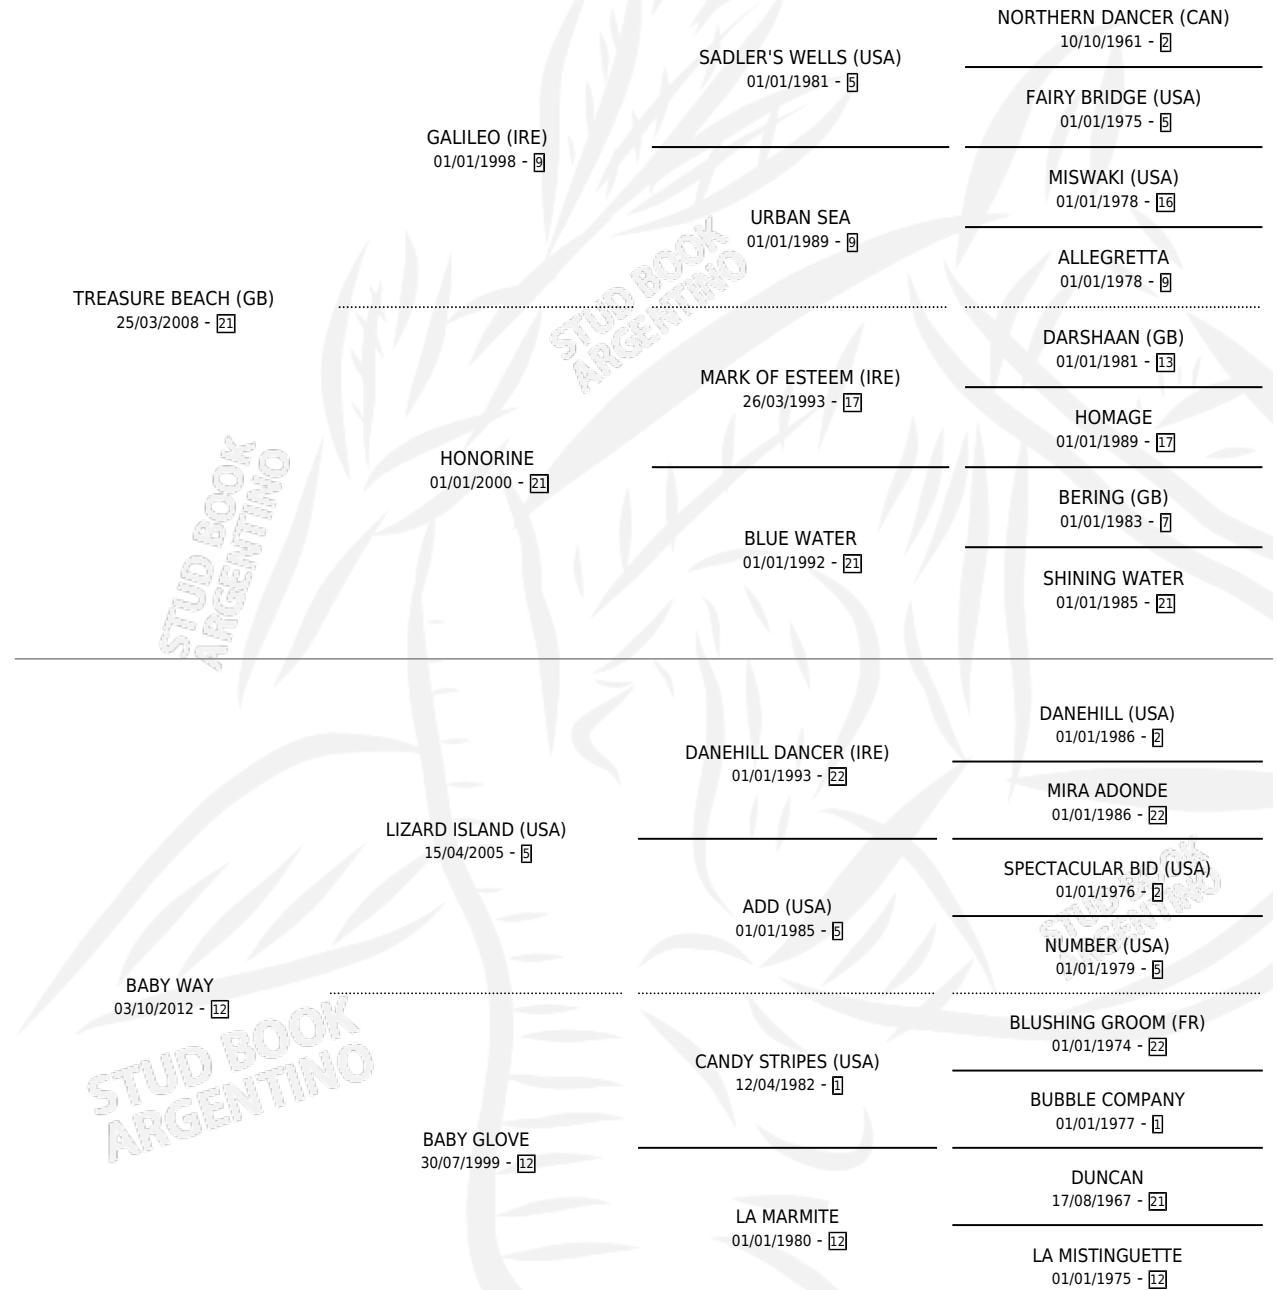

LOVE BEACH

por **TREASURE BEACH (GB)** y **BABY WAY** por **LIZARD ISLAND (USA)**

Argentina · Hembra · Zaino · SP · 07/09/2025
Familia 12-d · Volumen 45

ESTADO

TIPIFICACIÓN SANGUÍNEA	X
TIPIFICACIÓN POR ADN	X
PASAPORTE	X
IDENTIFICACIÓN POR MICROCHIP	X
REPRODUCTOR	X

Lugar de nacimiento: Elite
Criador: Elite

PEDIGREE

LOVE BEACH

Datos oficiales del Stud Book Argentino

Documento generado el 12/05/2026

studbook.org.ar