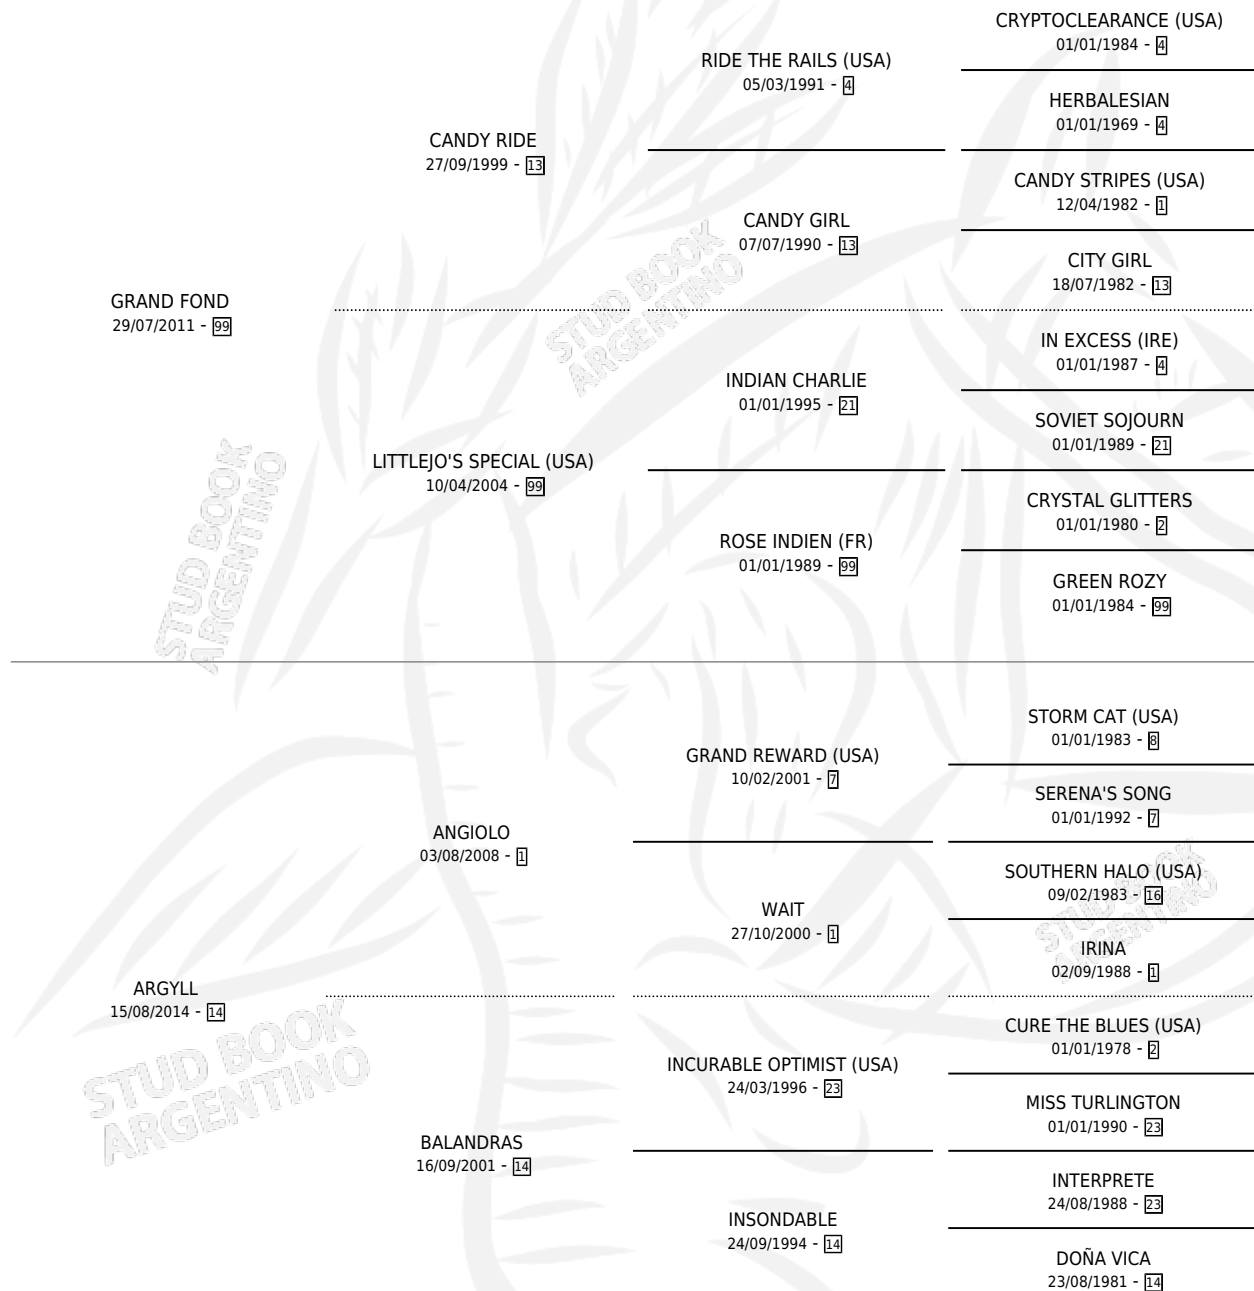

ADICTO DE AMOR

por GRAND FOND y ARGYLL por ANGIOLO

Argentina · Macho · Zaino · SP · 09/10/2025
Familia 14 · Volumen 45

ESTADO

TIPIFICACIÓN SANGUÍNEA	X
TIPIFICACIÓN POR ADN	X
PASAPORTE	X
IDENTIFICACIÓN POR MICROCHIP	X
REPRODUCTOR	X

Lugar de nacimiento: Elite

Criador: Elite

PEDIGREE

ADICTO DE AMOR

Datos oficiales del Stud Book Argentino

Documento generado el 14/05/2026

studbook.org.ar