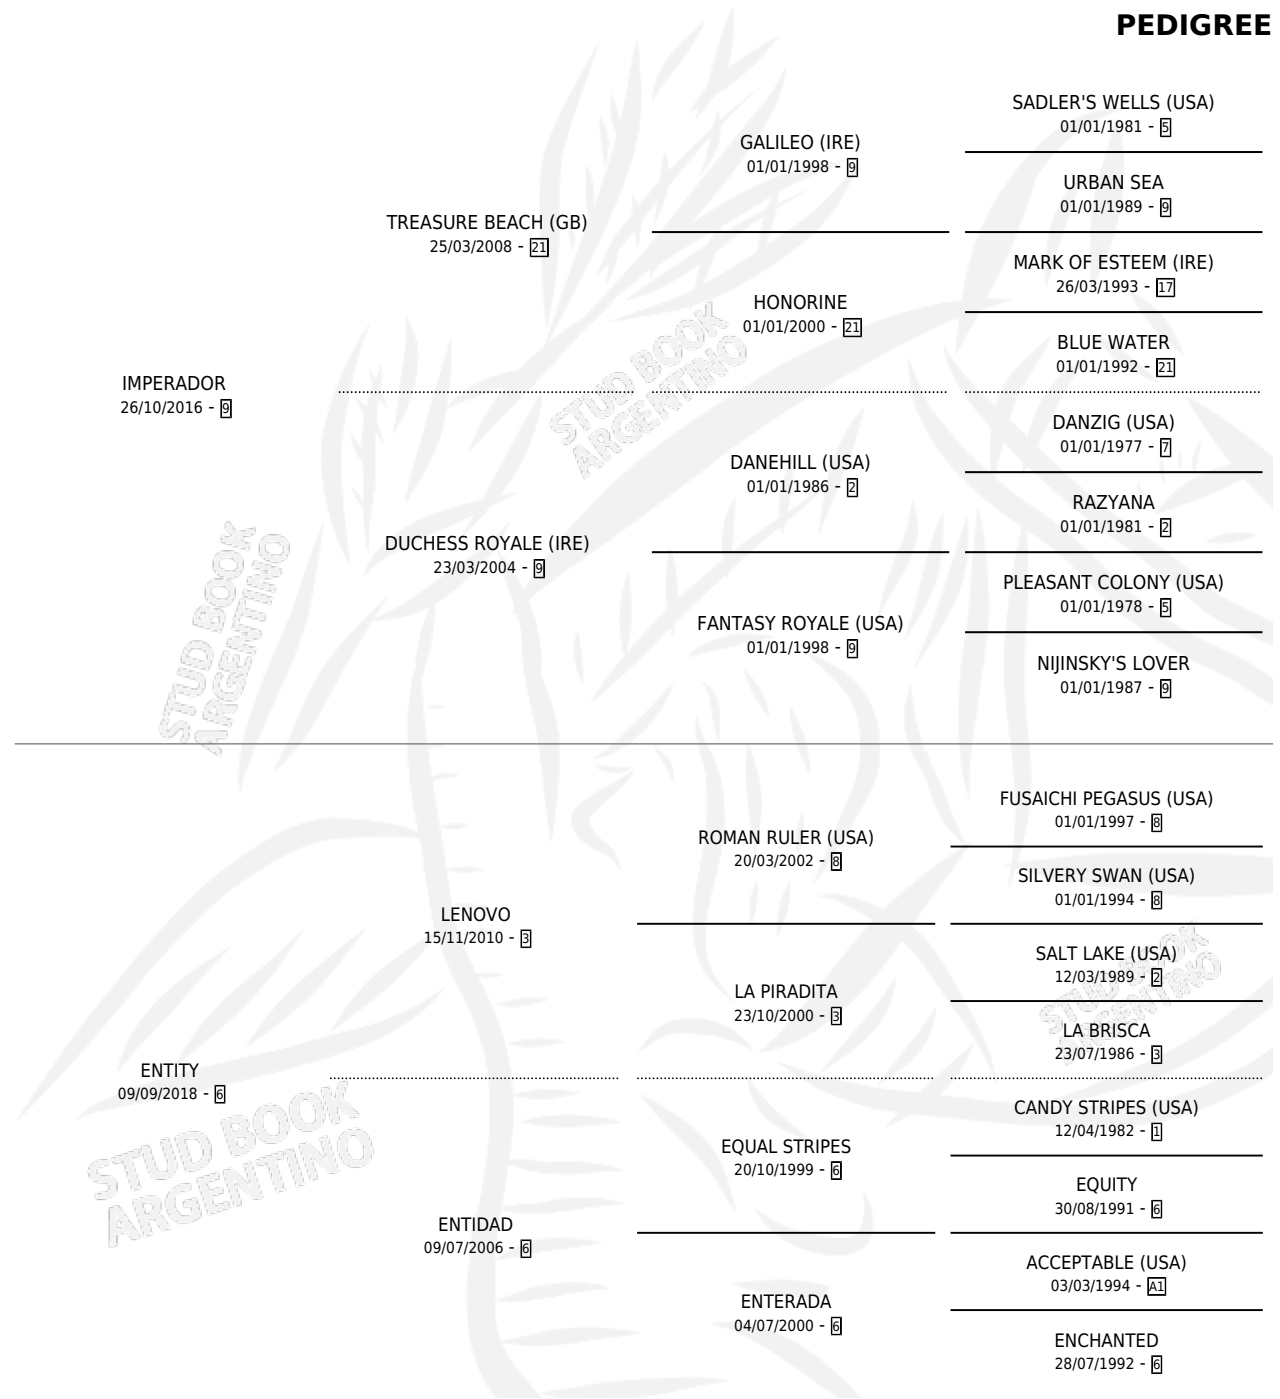

ES POR AHI

por IMPERADOR y ENTITY por LENOVO

Argentina · Macho · Zaino · SP · 07/10/2025
Familia 6-f · Volumen 45

ESTADO

TIPIFICACIÓN SANGUÍNEA	X
TIPIFICACIÓN POR ADN	X
PASAPORTE	X
IDENTIFICACIÓN POR MICROCHIP	X
REPRODUCTOR	X

Lugar de nacimiento: Recoveco

Criador: Entidad

PEDIGREE

ES POR AHI

Datos oficiales del Stud Book Argentino

Documento generado el 12/06/2026

studbook.org.ar