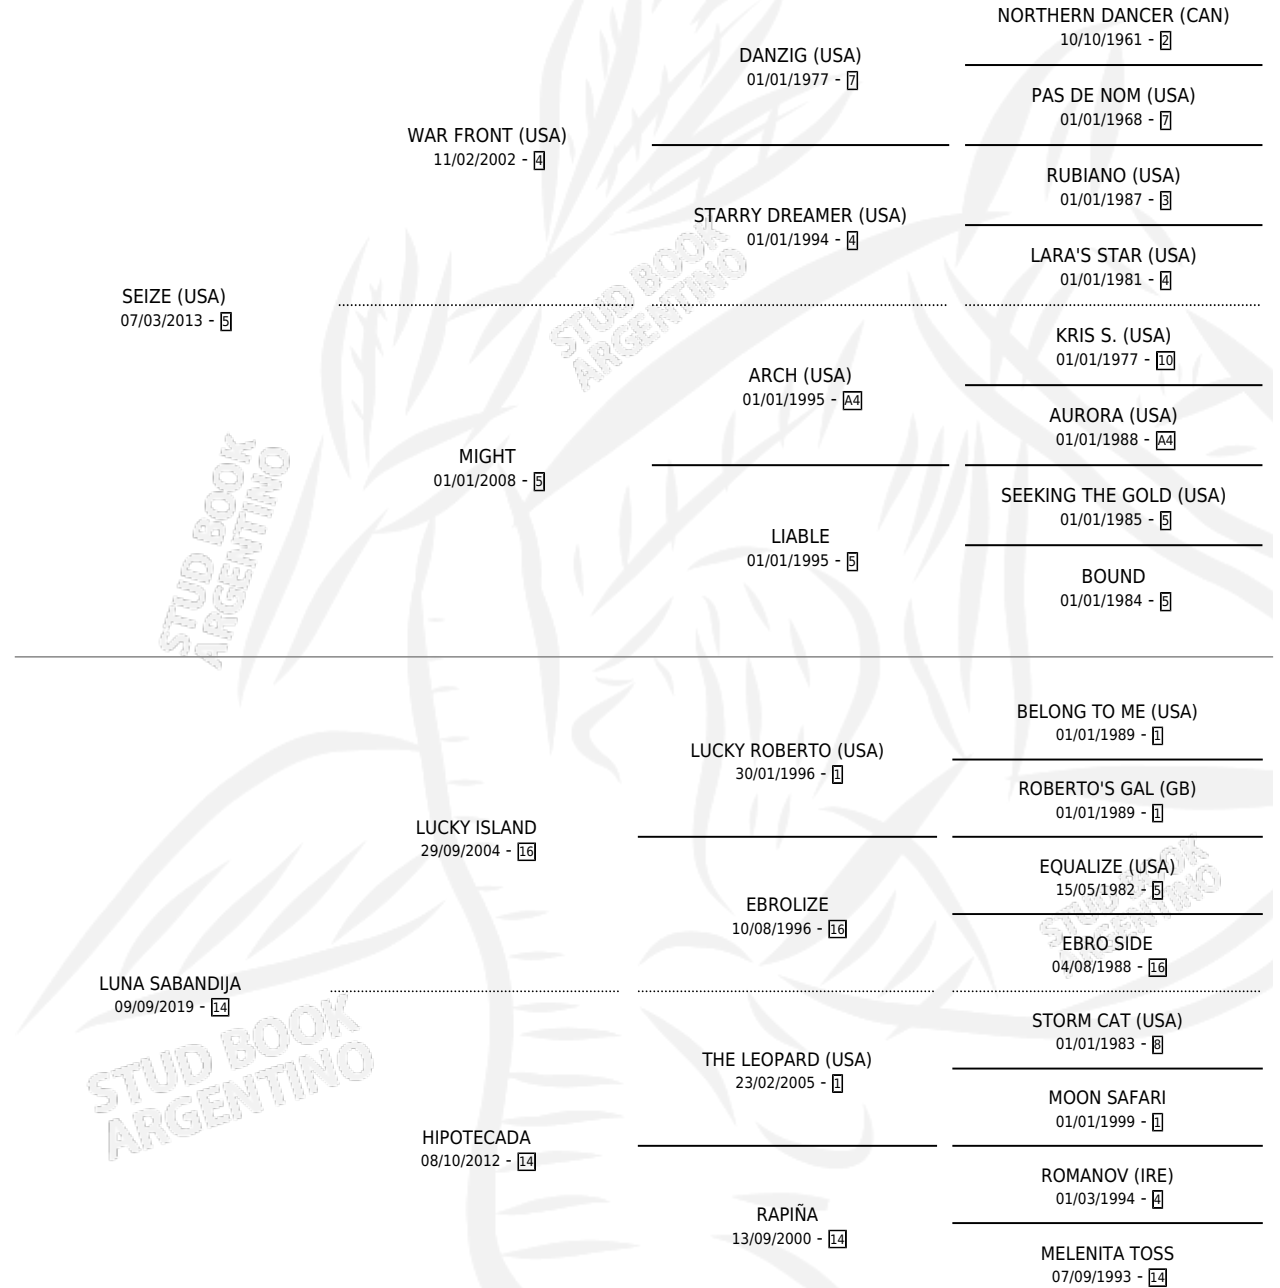

SOBRA UN REY

por SEIZE (USA) y LUNA SABANDIJA por LUCKY ISLAND

Argentina · Macho · Alazan · SP · 19/09/2025
Familia 14-c · Volumen 45

ESTADO

TIPIFICACIÓN SANGUÍNEA	X
TIPIFICACIÓN POR ADN	X
PASAPORTE	X
IDENTIFICACIÓN POR MICROCHIP	X
REPRODUCTOR	X

Lugar de nacimiento: Alborada
Criador: Vives Carlos Martin

PEDIGREE