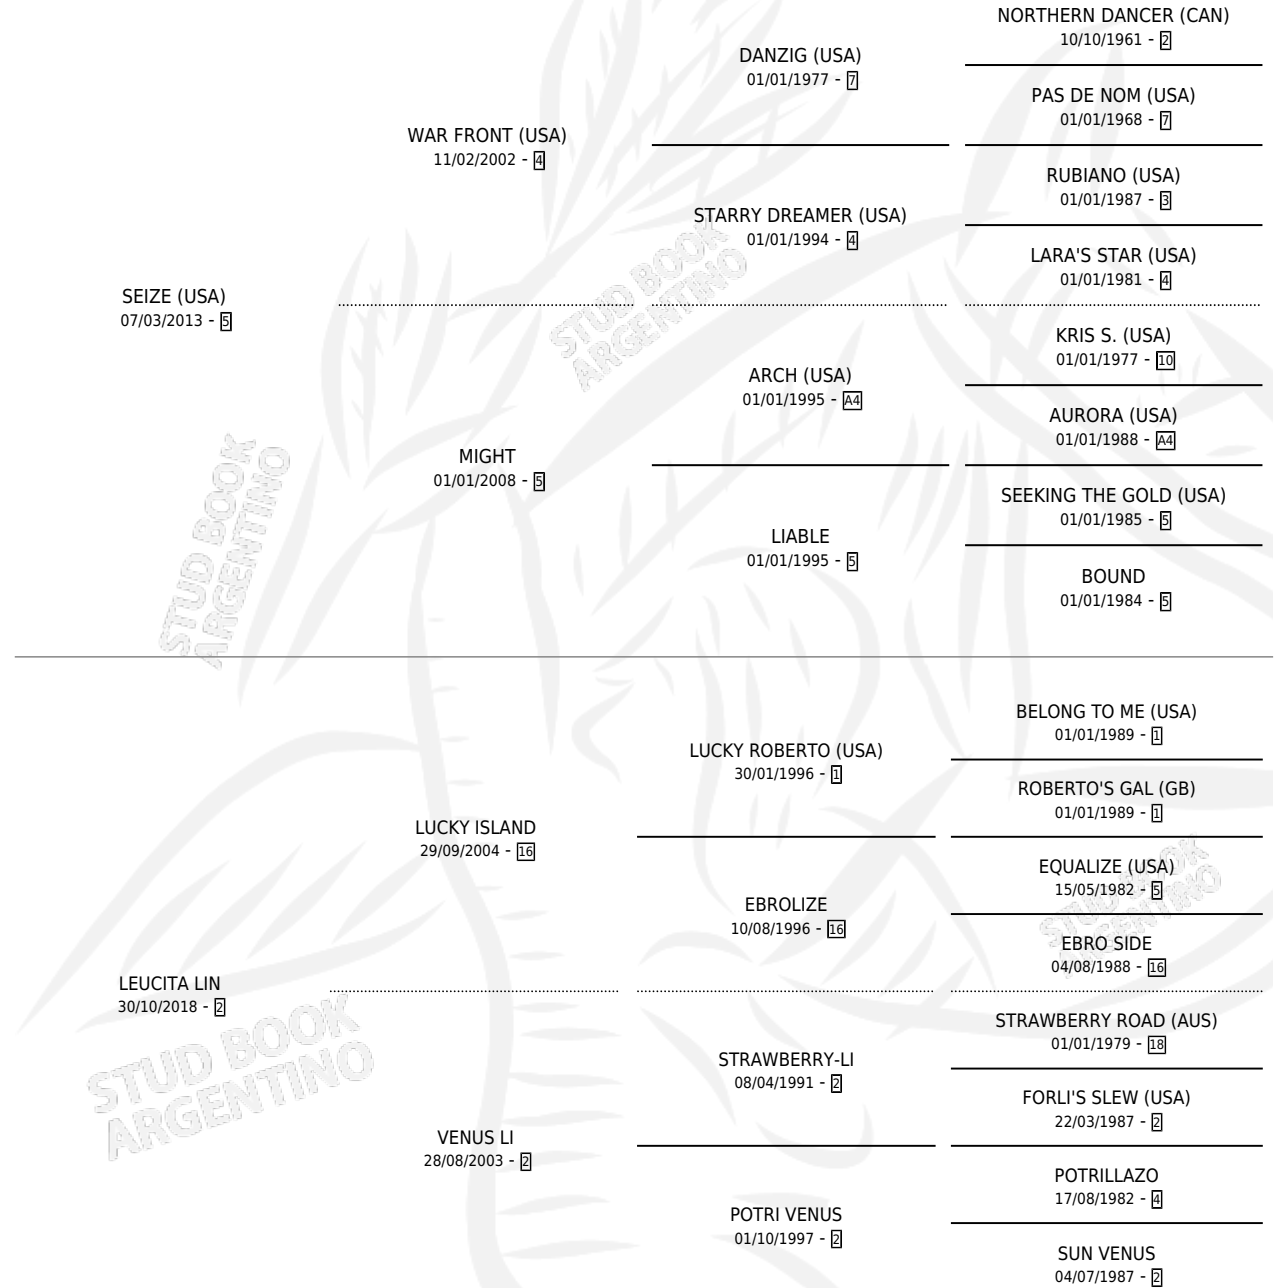

SEI SOTRETA

por SEIZE (USA) y LEUCITA LIN por LUCKY ISLAND

Argentina · Hembra · Zaino · SP · 22/09/2025
Familia 2-u · Volumen 45

ESTADO

TIPIFICACIÓN SANGUÍNEA	X
TIPIFICACIÓN POR ADN	X
PASAPORTE	X
IDENTIFICACIÓN POR MICROCHIP	X
REPRODUCTOR	X

Lugar de nacimiento: Alborada
Criador: Tunex S.A.

PEDIGREE

SEI SOTRETA

Datos oficiales del Stud Book Argentino

Documento generado el 10/05/2026

studbook.org.ar