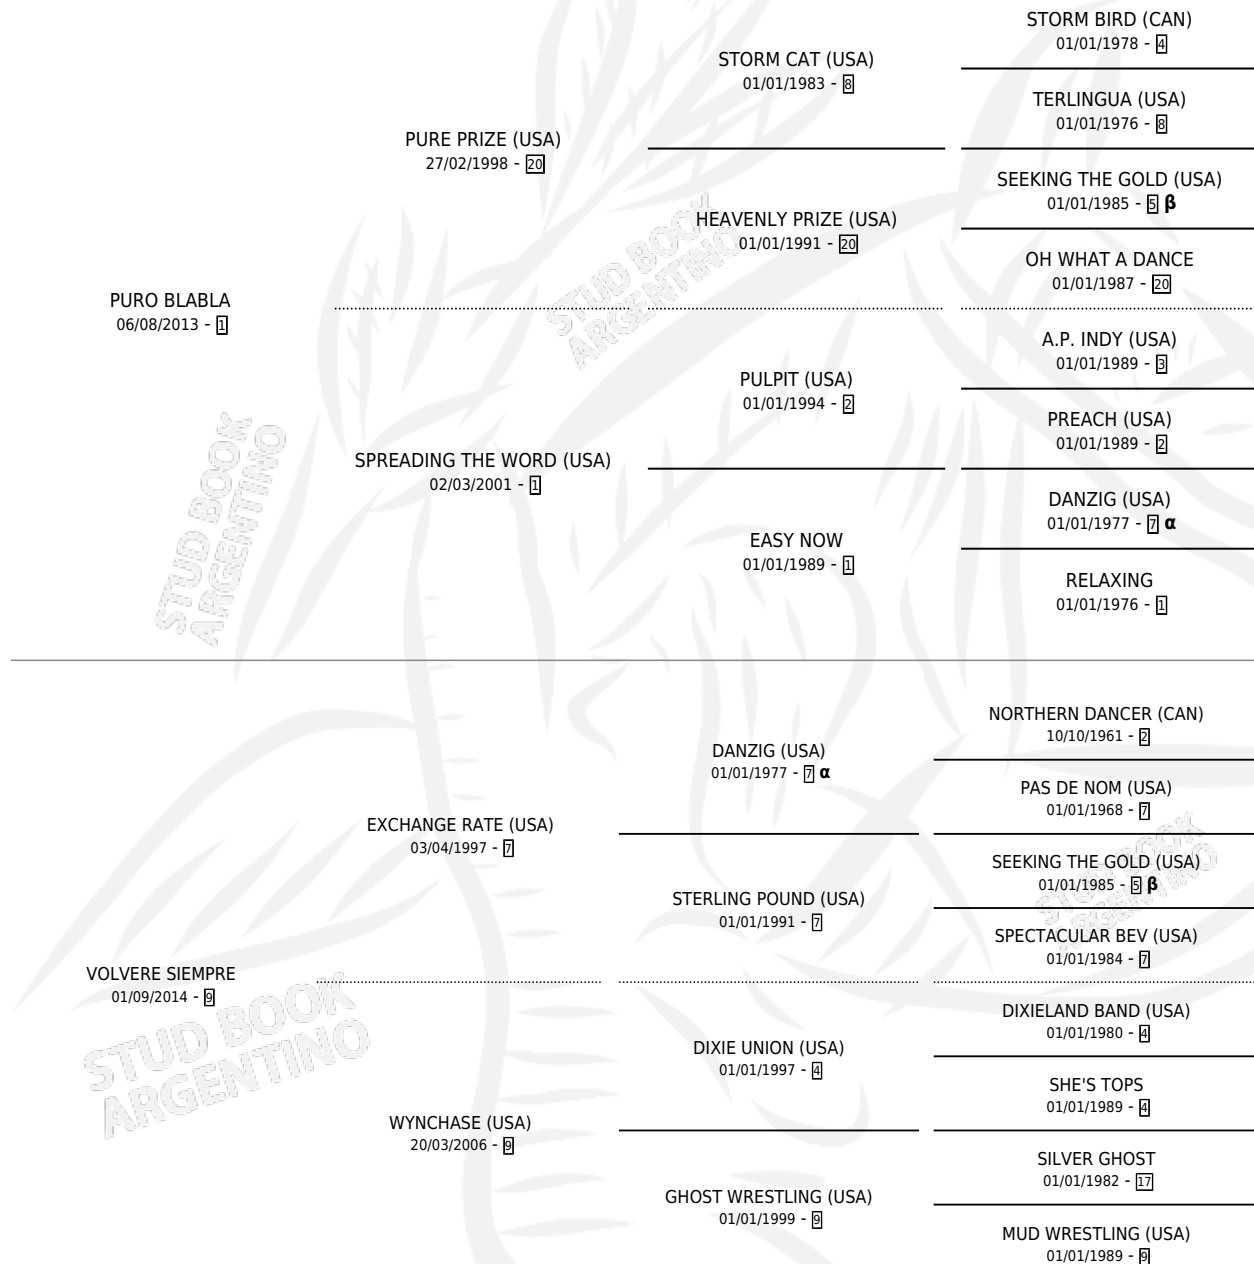

PURO SUEÑO REAL

por PURO BLABLA y VOLVERE SIEMPRE por EXCHANGE RATE (USA)

Argentina · Macho · Zaino · SP · 18/10/2025
Familia 9-b · Volumen 45

ESTADO

TIPIFICACIÓN SANGUÍNEA	X
TIPIFICACIÓN POR ADN	X
PASAPORTE	X
IDENTIFICACIÓN POR MICROCHIP	✓
REPRODUCTOR	X

Lugar de nacimiento: Ferre
Criador: Mara Ferre S.R.L.

PEDIGREE

INBREEDING : α, β

PURO SUEÑO REAL

Datos oficiales del Stud Book Argentino

Documento generado el 11/05/2026

studbook.org.ar