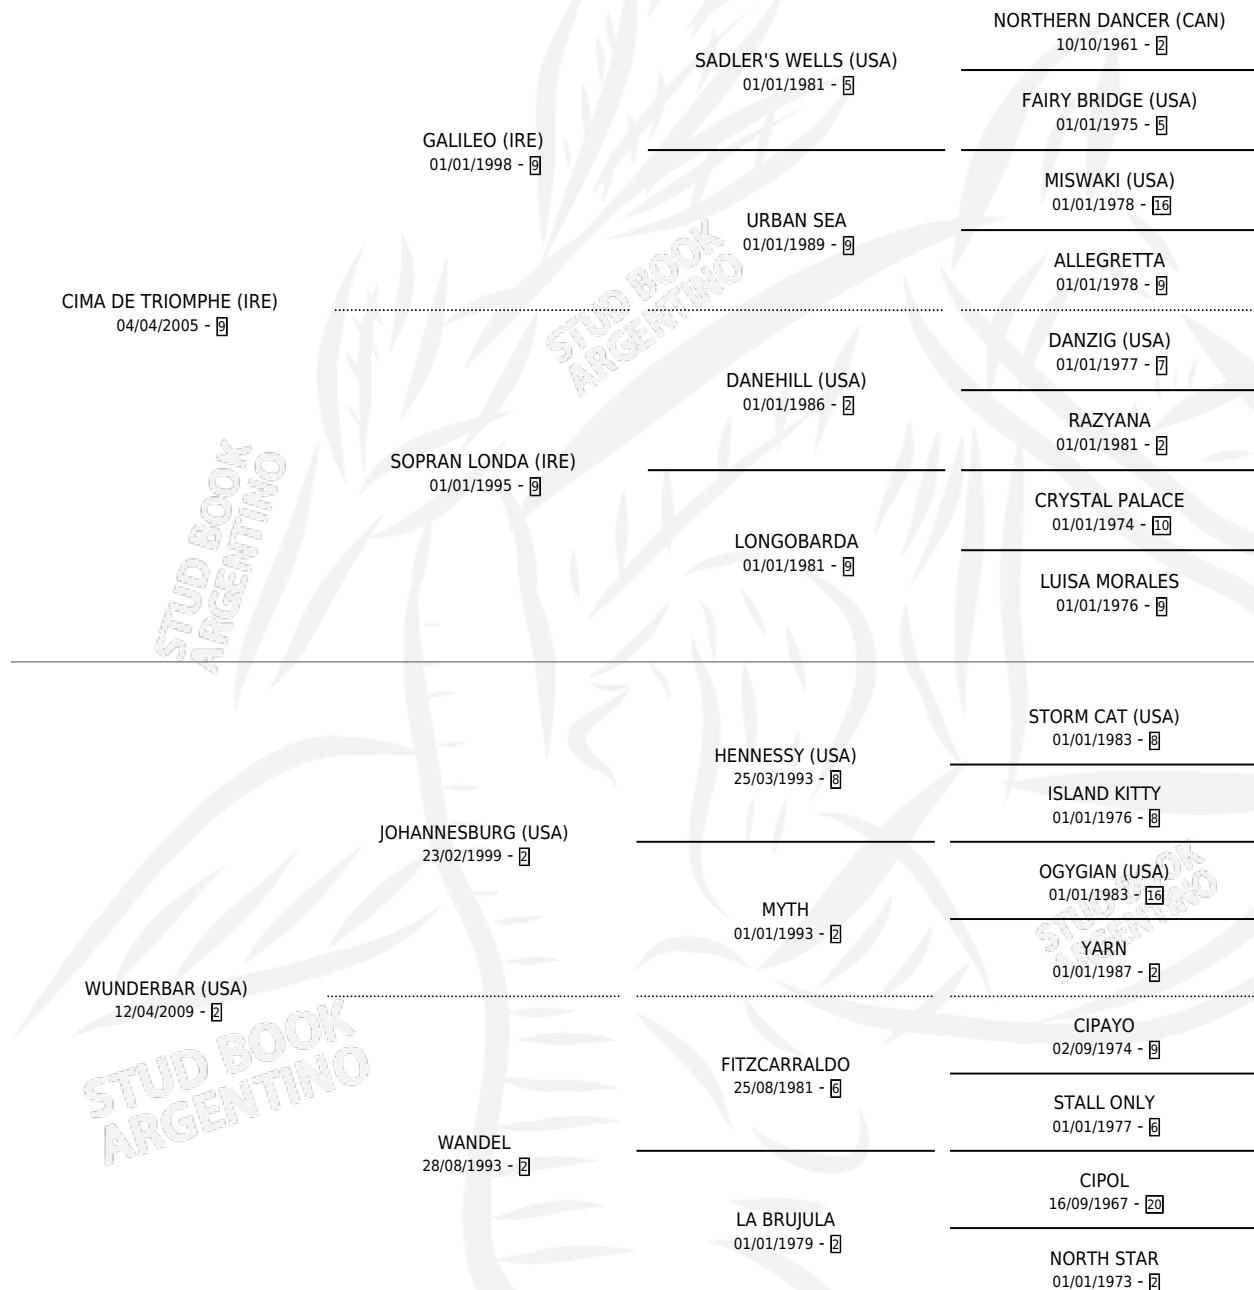

MEBLINA

por CIMA DE TRIOMPHE (IRE) y WUNDERBAR (USA) por JOHANNESBURG (USA)

Argentina · Hembra · Zaino · SP · 01/10/2025
Familia 2-f · Volumen 45

ESTADO

TIPIFICACIÓN SANGUÍNEA	X
TIPIFICACIÓN POR ADN	X
PASAPORTE	X
IDENTIFICACIÓN POR MICROCHIP	X
REPRODUCTOR	X

Lugar de nacimiento: Alborada
Criador: Alborada

PEDIGREE

MEBLINA

Datos oficiales del Stud Book Argentino

Documento generado el 02/05/2026

studbook.org.ar