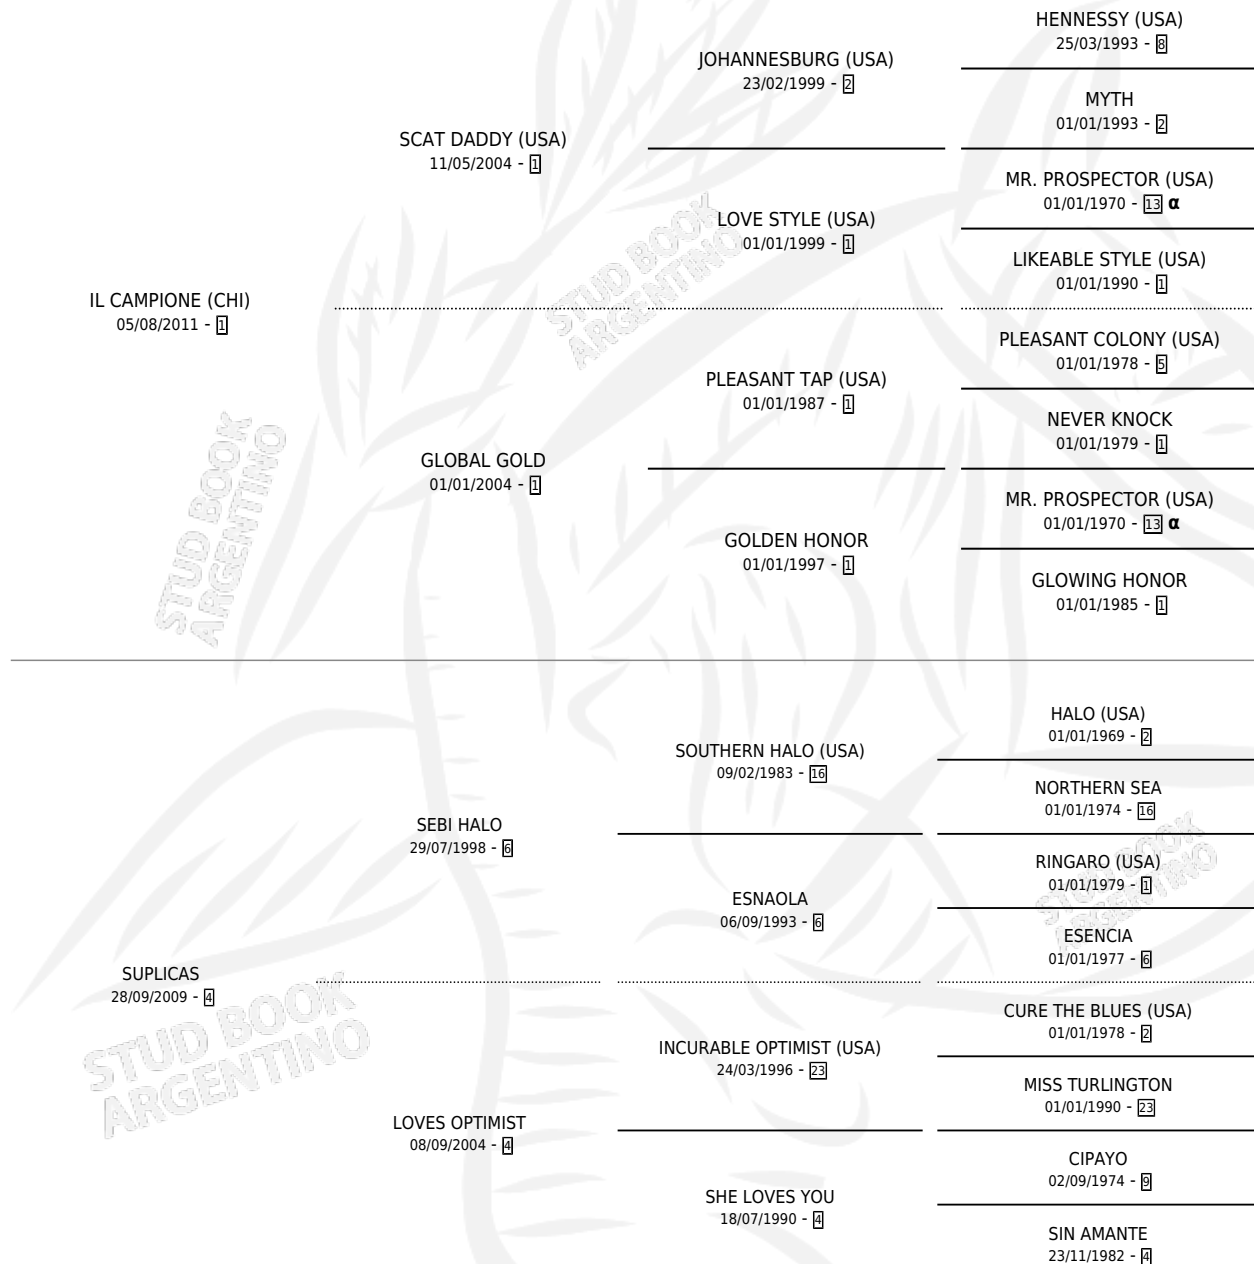

ETERNA GRACIA

por **IL CAMPIONE (CHI)** y **SUPLICAS** por **SEBI HALO**

Argentina · Hembra · Zaino · SP · 01/10/2025
Familia 4-b · Volumen 45

ESTADO

TIPIFICACIÓN SANGUÍNEA	X
TIPIFICACIÓN POR ADN	X
PASAPORTE	X
IDENTIFICACIÓN POR MICROCHIP	✓
REPRODUCTOR	X

Lugar de nacimiento: El Paraiso

Criador: B.V.P. S.A. y Haras Cañada Negra S.H

PEDIGREE

INBREEDING : α

ETERNA GRACIA

Datos oficiales del Stud Book Argentino

Documento generado el 28/04/2026

studbook.org.ar