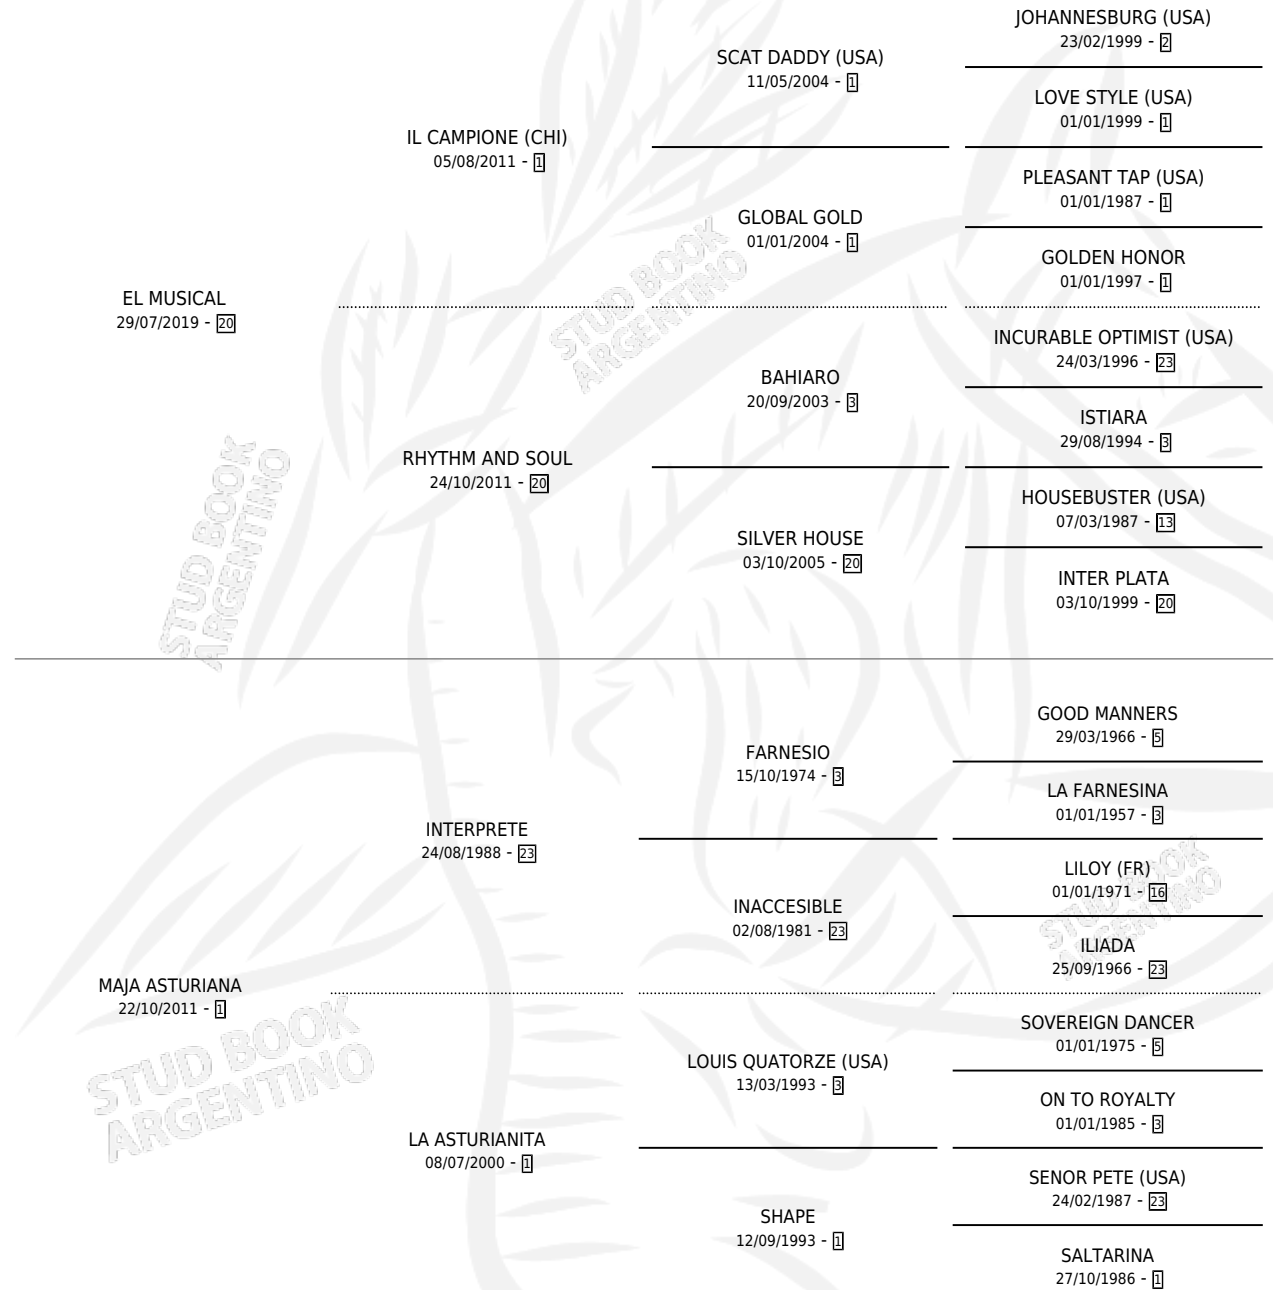

REINA MAJA

por EL MUSICAL y MAJA ASTURIANA por INTERPRETE

Argentina · Hembra · Zaino · SP · 13/10/2025
Familia 1-s · Volumen 45

ESTADO

TIPIFICACIÓN SANGUÍNEA	X
TIPIFICACIÓN POR ADN	✓
PASAPORTE	X
IDENTIFICACIÓN POR MICROCHIP	✓
REPRODUCTOR	X

Lugar de nacimiento: El Paraiso
Criador: Haras Cañada Negra S.H

PEDIGREE

REINA MAJA

Datos oficiales del Stud Book Argentino

Documento generado el 15/05/2026

studbook.org.ar