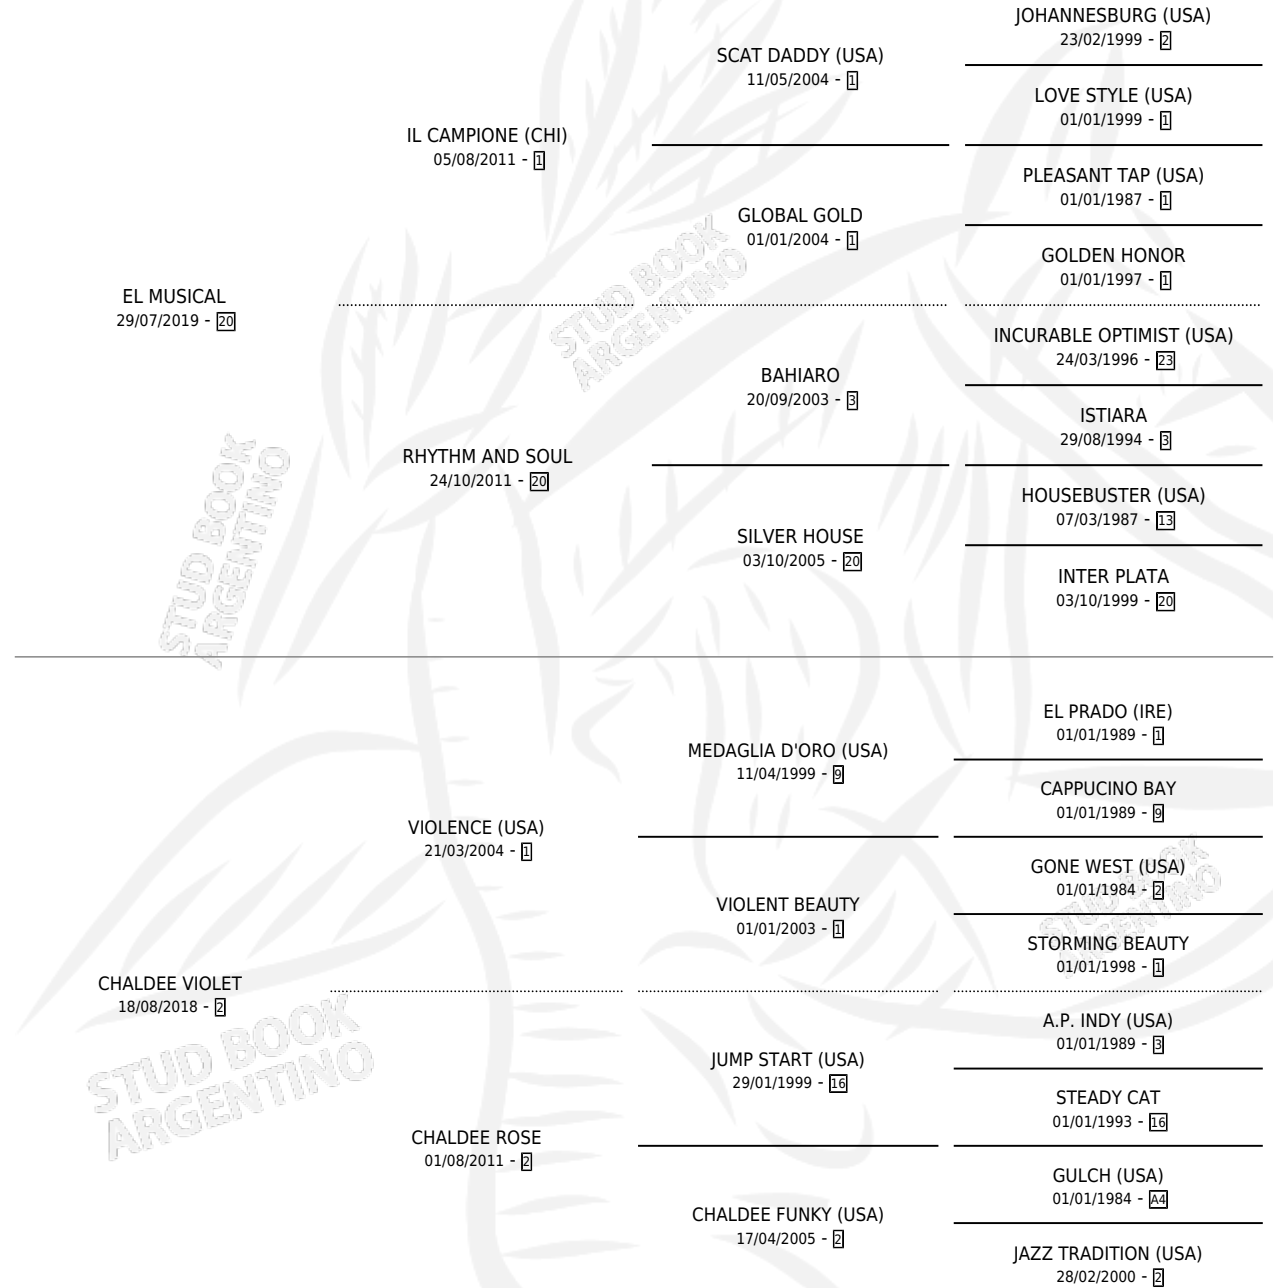

RUMBA MISTICA

por EL MUSICAL y CHALDEE VIOLET por VIOLENCE (USA)

Argentina · Hembra · Zaino · SP · 04/10/2025
Familia 2-u · Volumen 45

ESTADO

| | |
|------------------------------|---|
| TIPIFICACIÓN SANGUÍNEA | X |
| TIPIFICACIÓN POR ADN | X |
| PASAPORTE | X |
| IDENTIFICACIÓN POR MICROCHIP | X |
| REPRODUCTOR | X |

Lugar de nacimiento: El Paraiso

Criador: El Paraiso

PEDIGREE

RUMBA MISTICA

Datos oficiales del Stud Book Argentino

Documento generado el 07/05/2026

studbook.org.ar