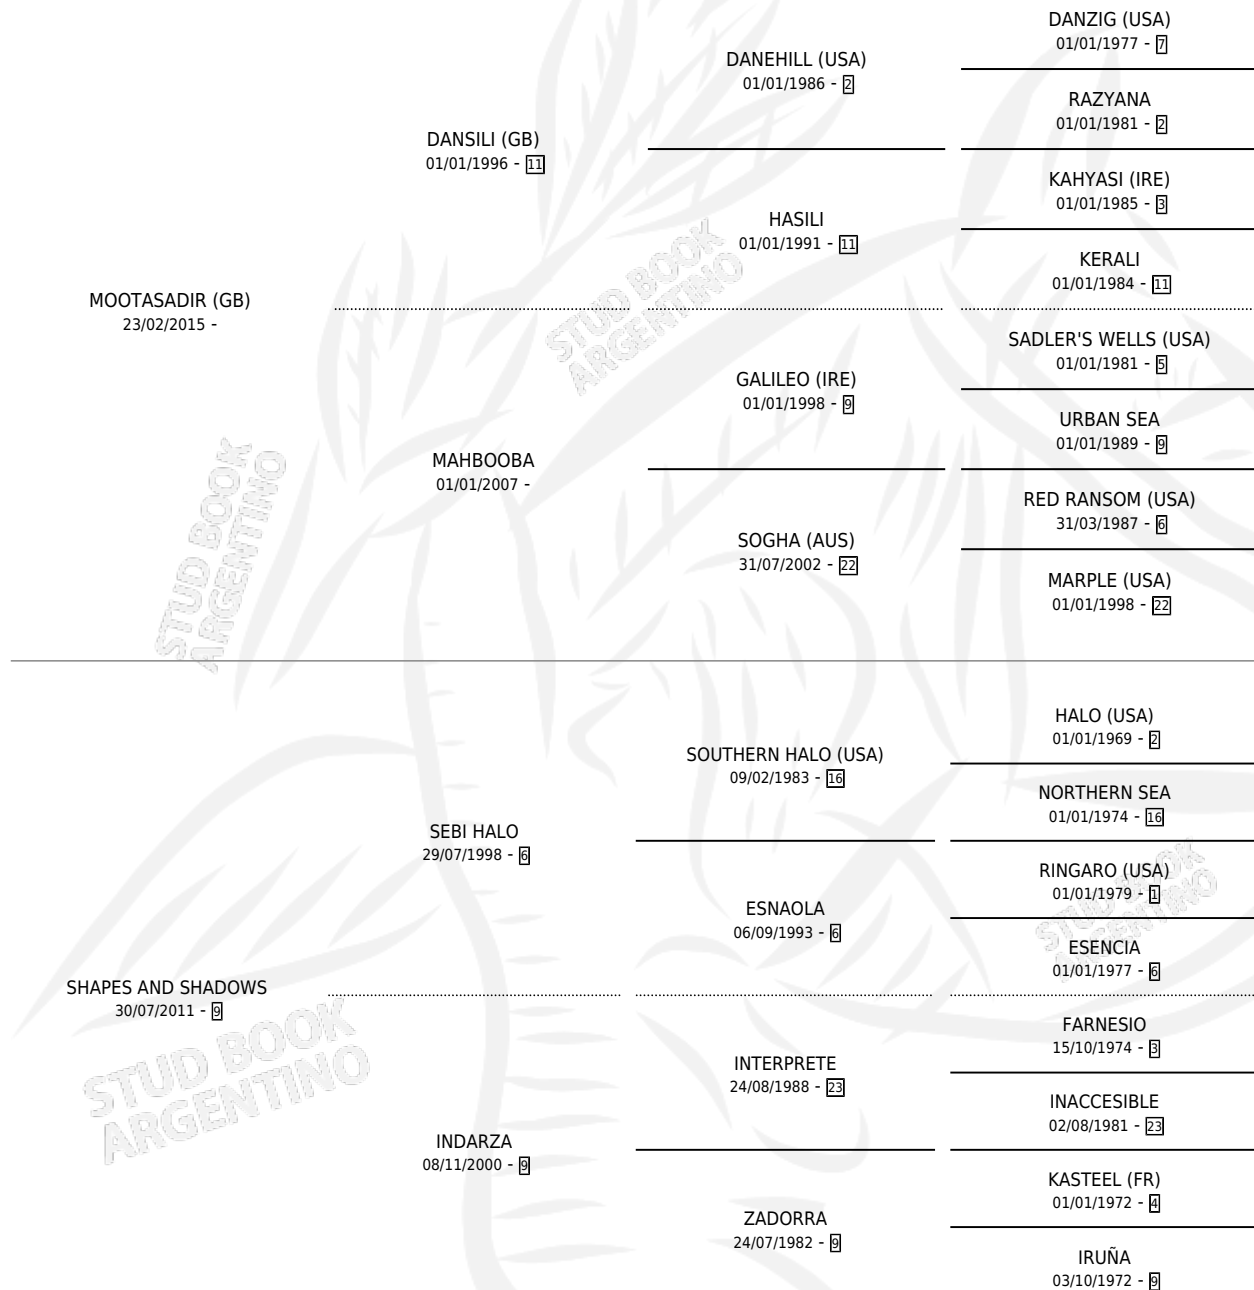

THE WHITE LOTUS

por MOOTASADIR (GB) y SHAPES AND SHADOWS por SEBI HALO

Argentina · Hembra · Zaino · SP · 02/10/2025
Familia 9-g · Volumen 45

ESTADO

TIPIFICACIÓN SANGUÍNEA	X
TIPIFICACIÓN POR ADN	✓
PASAPORTE	✓
IDENTIFICACIÓN POR MICROCHIP	✓
REPRODUCTOR	X

Lugar de nacimiento: El Paraiso
Criador: El Paraiso

PEDIGREE

THE WHITE LOTUS

Datos oficiales del Stud Book Argentino

Documento generado el 12/06/2026

studbook.org.ar