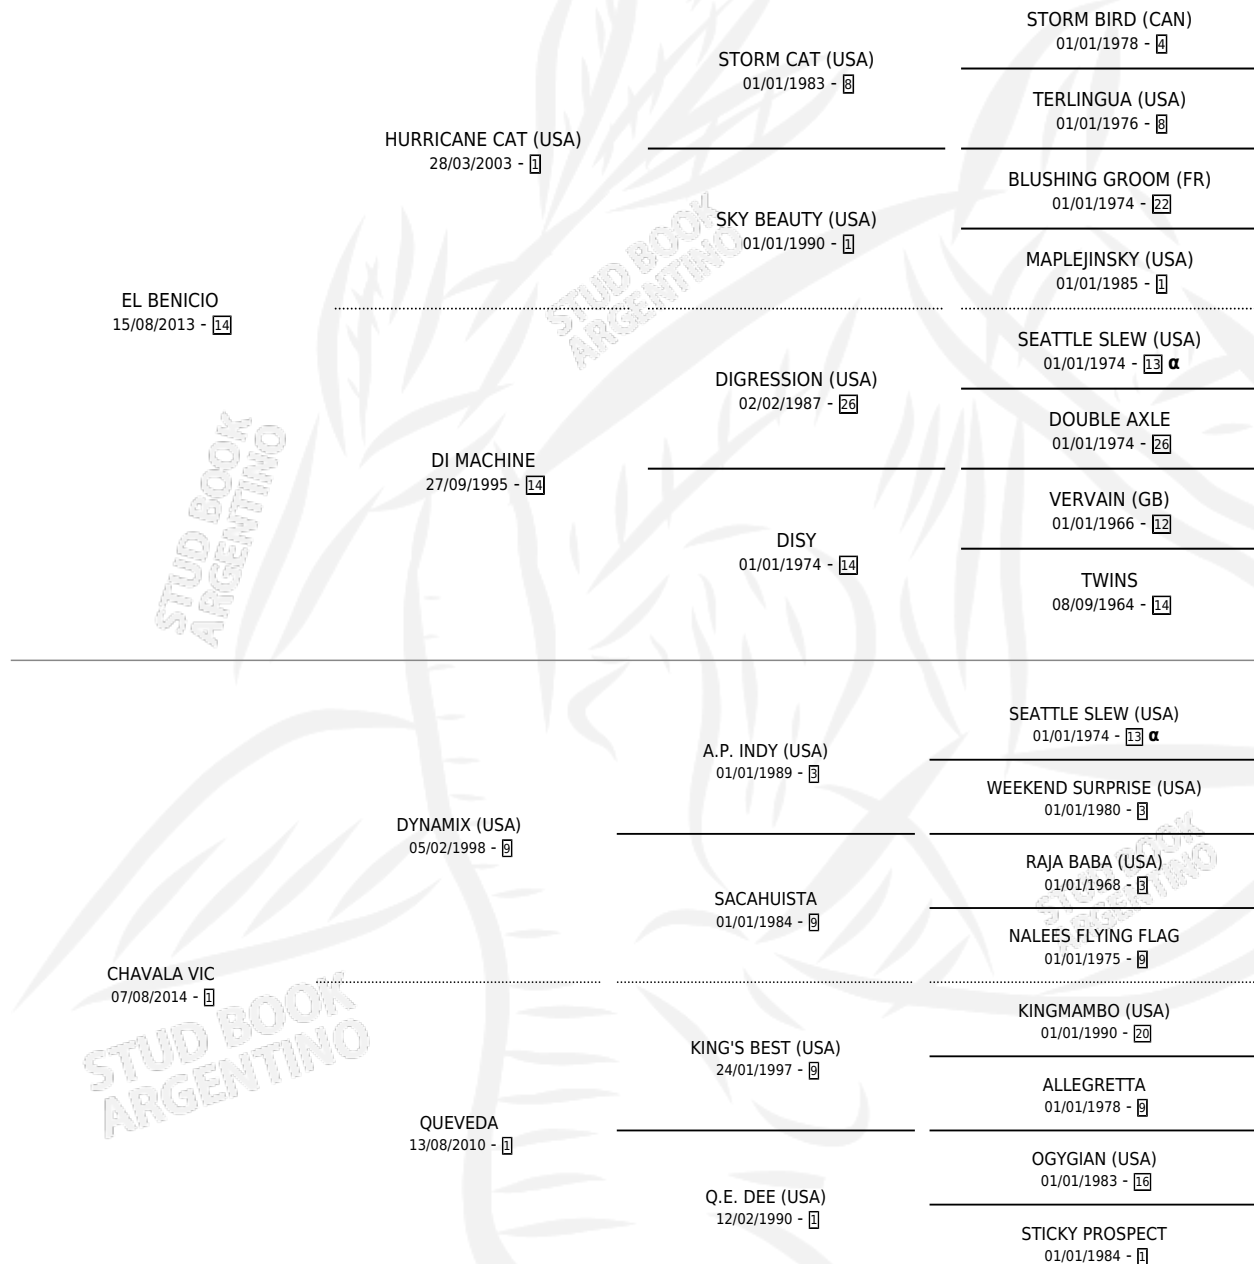

EL LEON BENICIO

por EL BENICIO y CHAVALA VIC por DYNAMIX (USA)

Argentina · Macho · Zaino Colorado · SP · 08/10/2025
Familia 1-g · Volumen 45

ESTADO

TIPIFICACIÓN SANGUÍNEA	X
TIPIFICACIÓN POR ADN	X
PASAPORTE	X
IDENTIFICACIÓN POR MICROCHIP	X
REPRODUCTOR	X

Lugar de nacimiento: Adoracion De Anchorena

Criador: Adoracion De Anchorena

PEDIGREE

INBREEDING : α

EL LEON BENICIO

Datos oficiales del Stud Book Argentino

Documento generado el 09/05/2026

studbook.org.ar