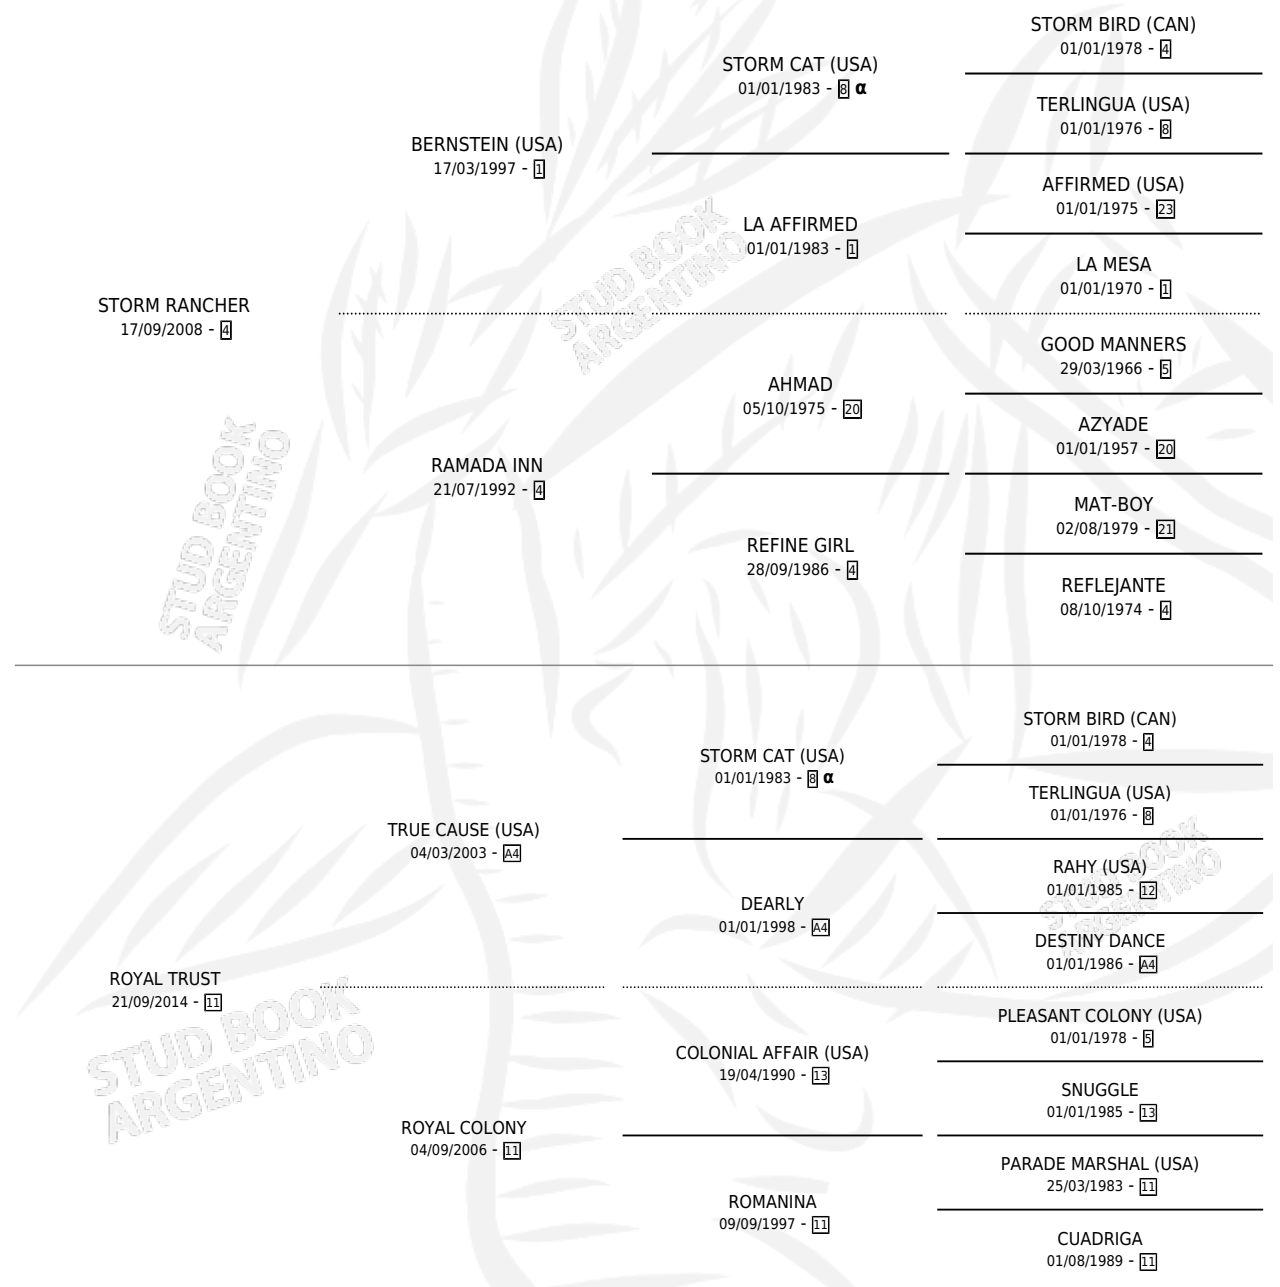

HAGALE PUES

por **STORM RANCHER** y **ROYAL TRUST** por **TRUE CAUSE**
(USA)

Argentina · Hembra · Zaino · SP · 26/09/2025
Familia 11-a · Volumen 45

ESTADO

TIPIFICACIÓN SANGUÍNEA	X
TIPIFICACIÓN POR ADN	X
PASAPORTE	X
IDENTIFICACIÓN POR MICROCHIP	X
REPRODUCTOR	X

Lugar de nacimiento: Campo particular
Criador: Cacciavillano Sergio Adrian

PEDIGREE

INBREEDING : α

HAGALE PUES

Datos oficiales del Stud Book Argentino

Documento generado el 11/05/2026

studbook.org.ar