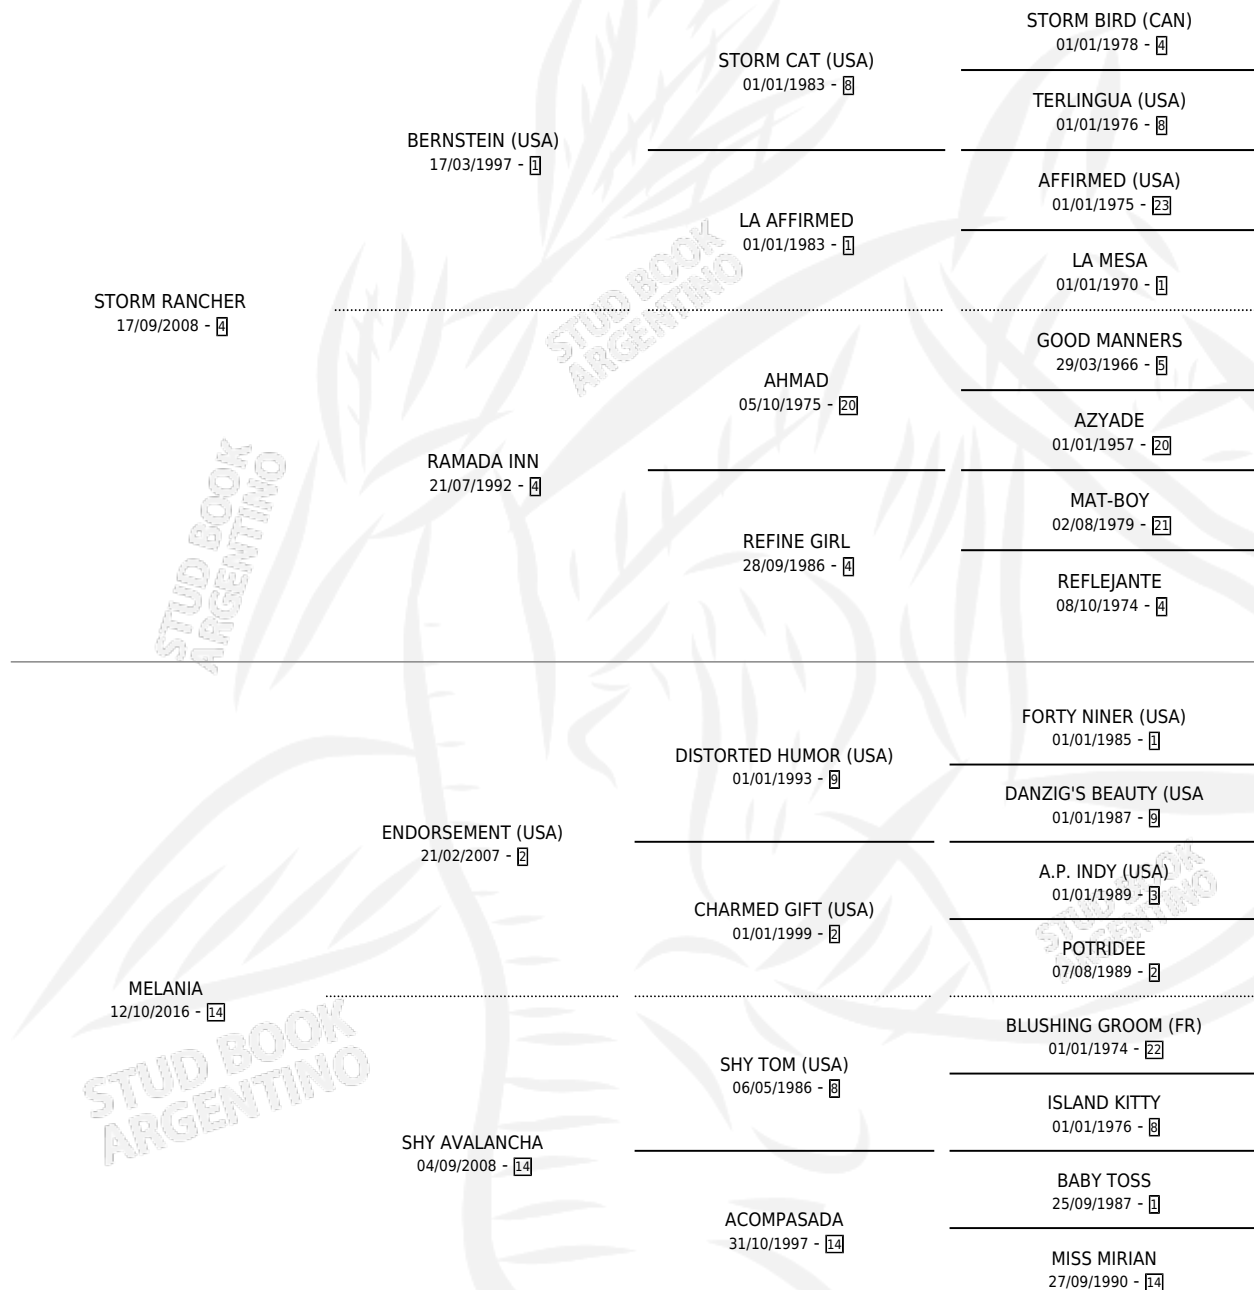

TACHAME LA DOBLE

por **STORM RANCHER** y **MELANIA** por **ENDORSEMENT (USA)**

Argentina · Hembra · Alazan · SP · 18/09/2025
Familia 14-f · Volumen 45

ESTADO

TIPIFICACIÓN SANGUÍNEA	X
TIPIFICACIÓN POR ADN	X
PASAPORTE	X
IDENTIFICACIÓN POR MICROCHIP	X
REPRODUCTOR	X

Lugar de nacimiento: Campo particular
Criador: Cacciavillano Sergio Adrian

PEDIGREE

TACHAME LA DOBLE

Datos oficiales del Stud Book Argentino

Documento generado el 12/06/2026

studbook.org.ar