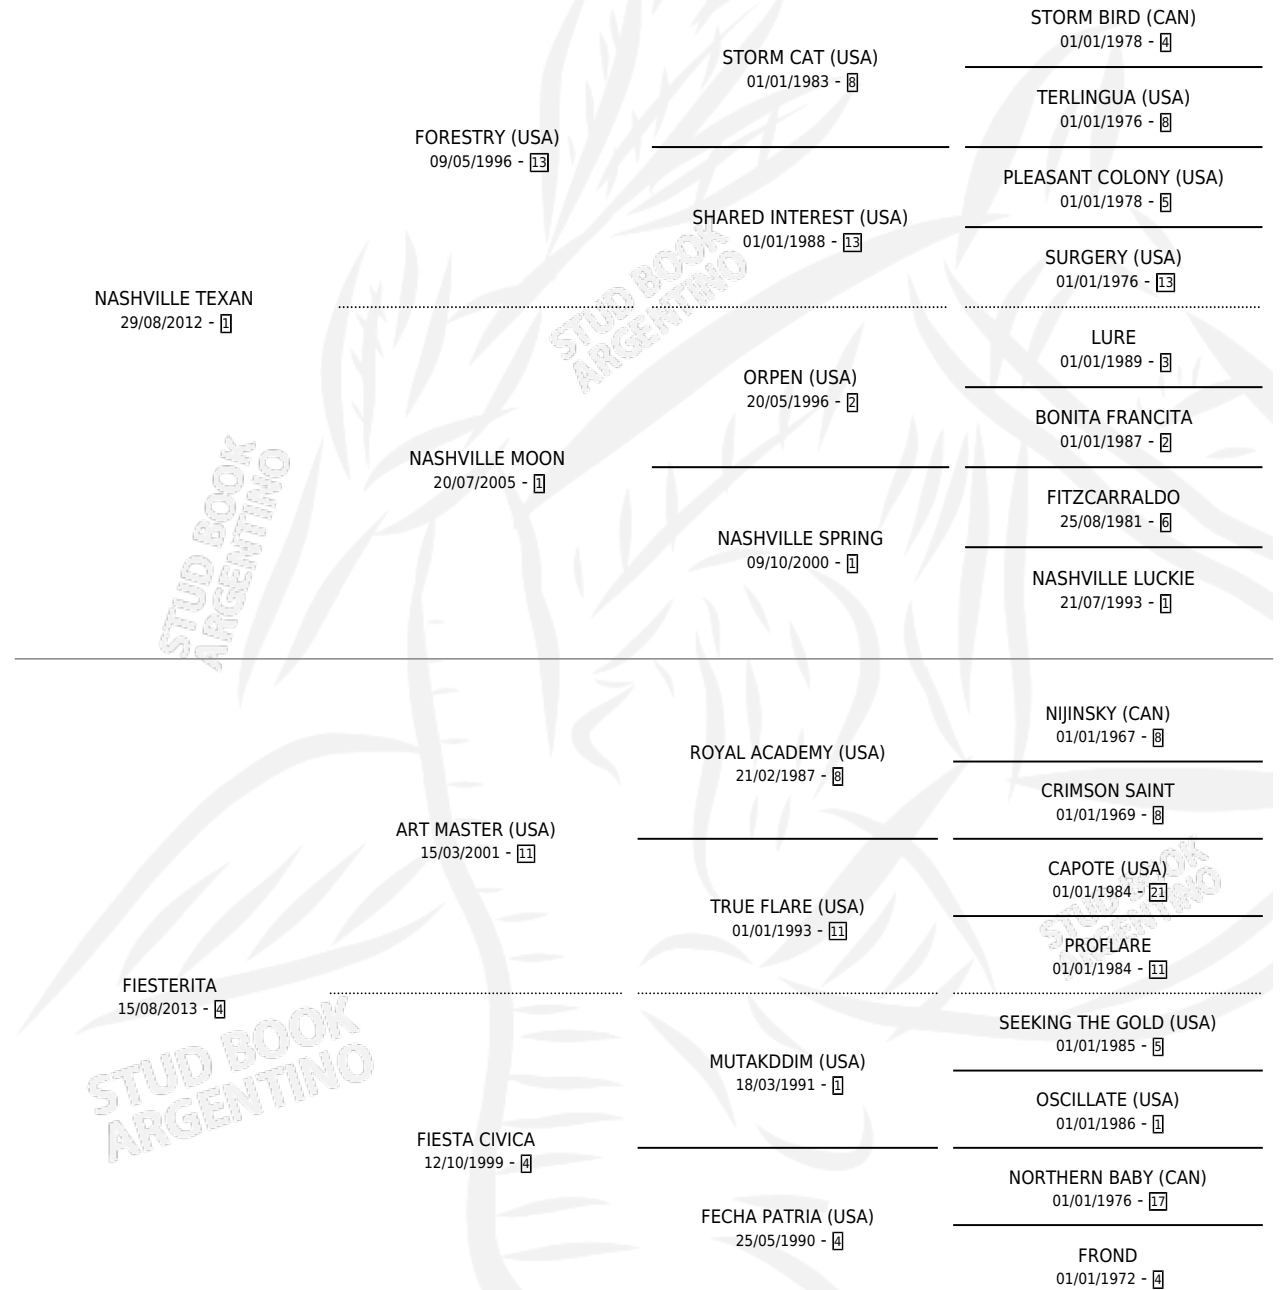

ROBLE TEXANO

por NASHVILLE TEXAN y FIESTERITA por ART MASTER (USA)

Argentina · Macho · Zaino · SP · 21/10/2025
Familia 4-r · Volumen 45

ESTADO

TIPIFICACIÓN SANGUÍNEA	X
TIPIFICACIÓN POR ADN	X
PASAPORTE	X
IDENTIFICACIÓN POR MICROCHIP	X
REPRODUCTOR	X

Lugar de nacimiento: Cariloo
Criador: Vercellone Karina Silvia

PEDIGREE

ROBLE TEXANO

Datos oficiales del Stud Book Argentino

Documento generado el 04/05/2026

studbook.org.ar