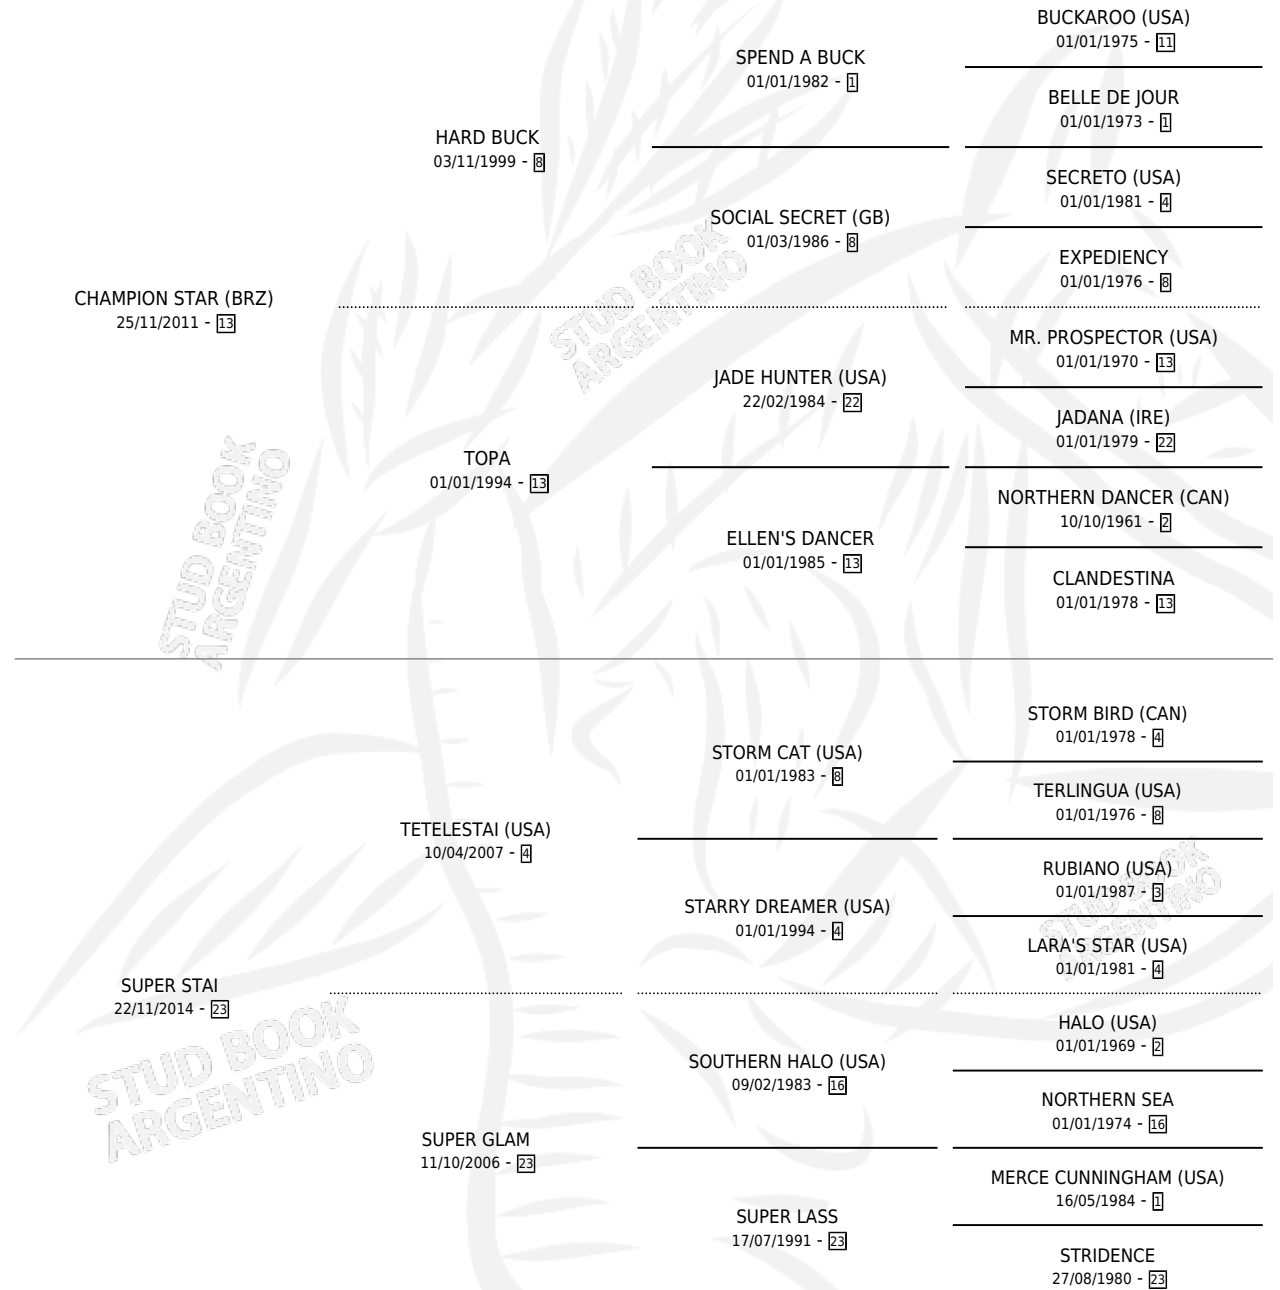

# CHAMPION LEAGE

por CHAMPION STAR (BRZ) y SUPER STAI por TETELESTAI (USA)

Argentina · Macho · Alazan · SP · 27/10/2025  
Familia 23-a · Volumen 45

## ESTADO

TIPIFICACIÓN SANGUÍNEA	X
TIPIFICACIÓN POR ADN	X
PASAPORTE	X
IDENTIFICACIÓN POR MICROCHIP	X
REPRODUCTOR	X

**Lugar de nacimiento:** La Balbina  
**Criador:** Vilche Victor Hugo

## PEDIGREE