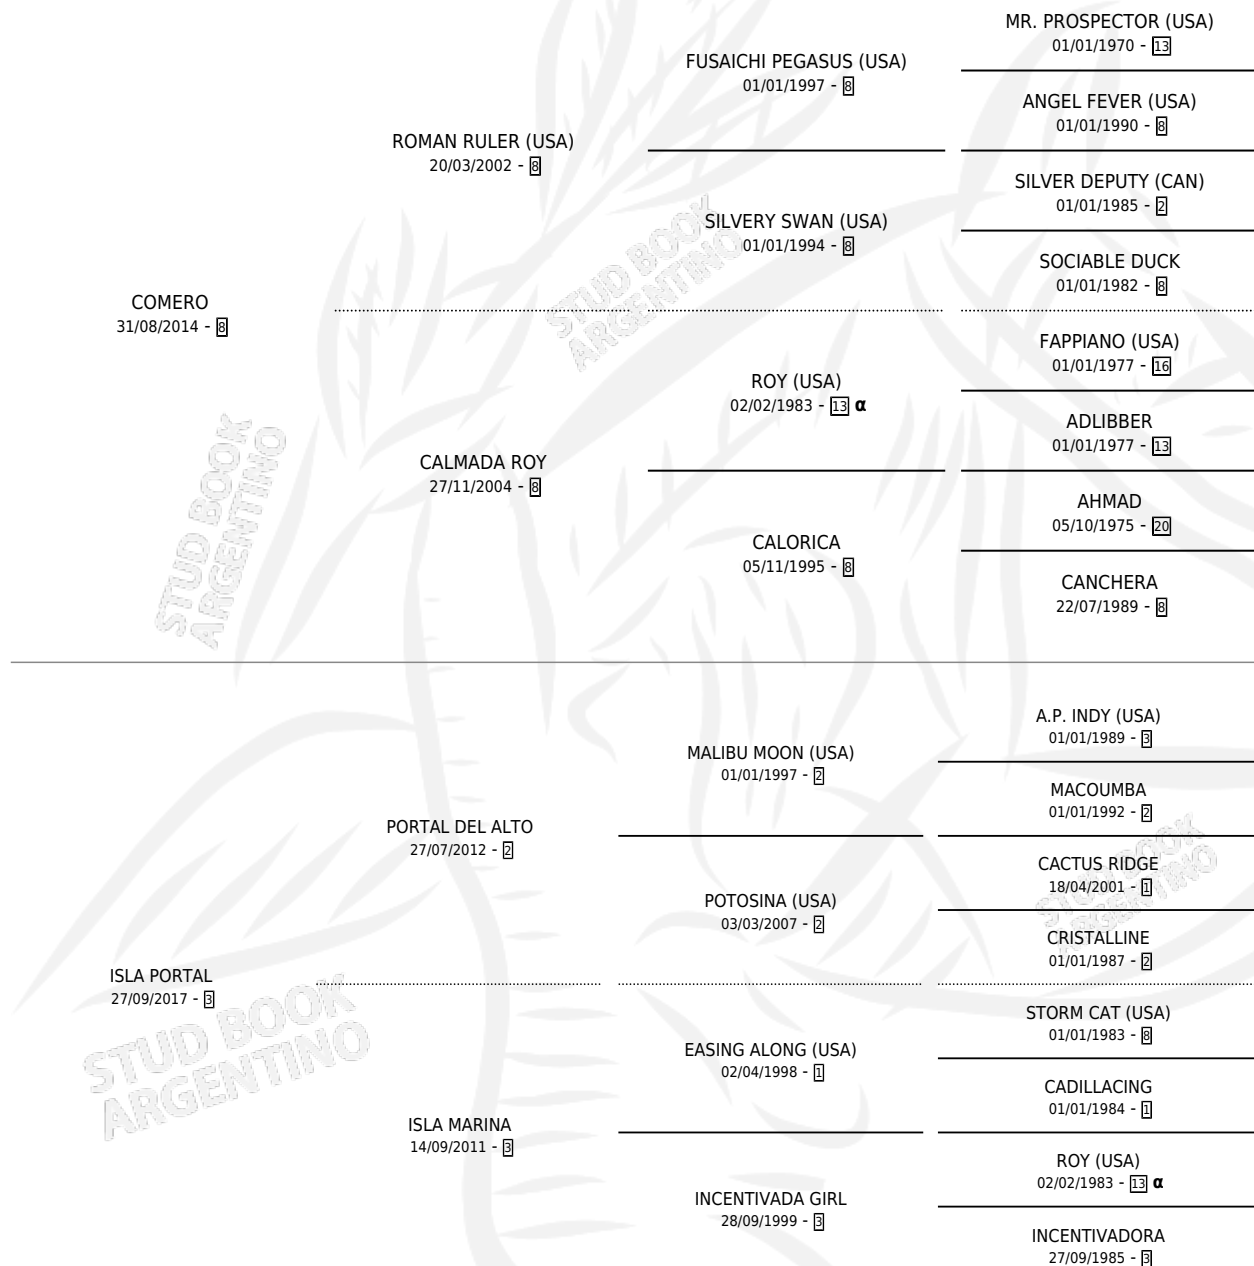

VIENTO SUAVE

por COMERO y ISLA PORTAL por PORTAL DEL ALTO

Argentina · Macho · Zaino · SP · 20/09/2025
Familia 3-m · Volumen 45

ESTADO

TIPIFICACIÓN SANGUÍNEA	X
TIPIFICACIÓN POR ADN	X
PASAPORTE	X
IDENTIFICACIÓN POR MICROCHIP	X
REPRODUCTOR	X

Lugar de nacimiento: El Charabon

Criador: El Charabon

PEDIGREE

INBREEDING : α

VIENTO SUAVE

Datos oficiales del Stud Book Argentino

Documento generado el 10/05/2026

studbook.org.ar