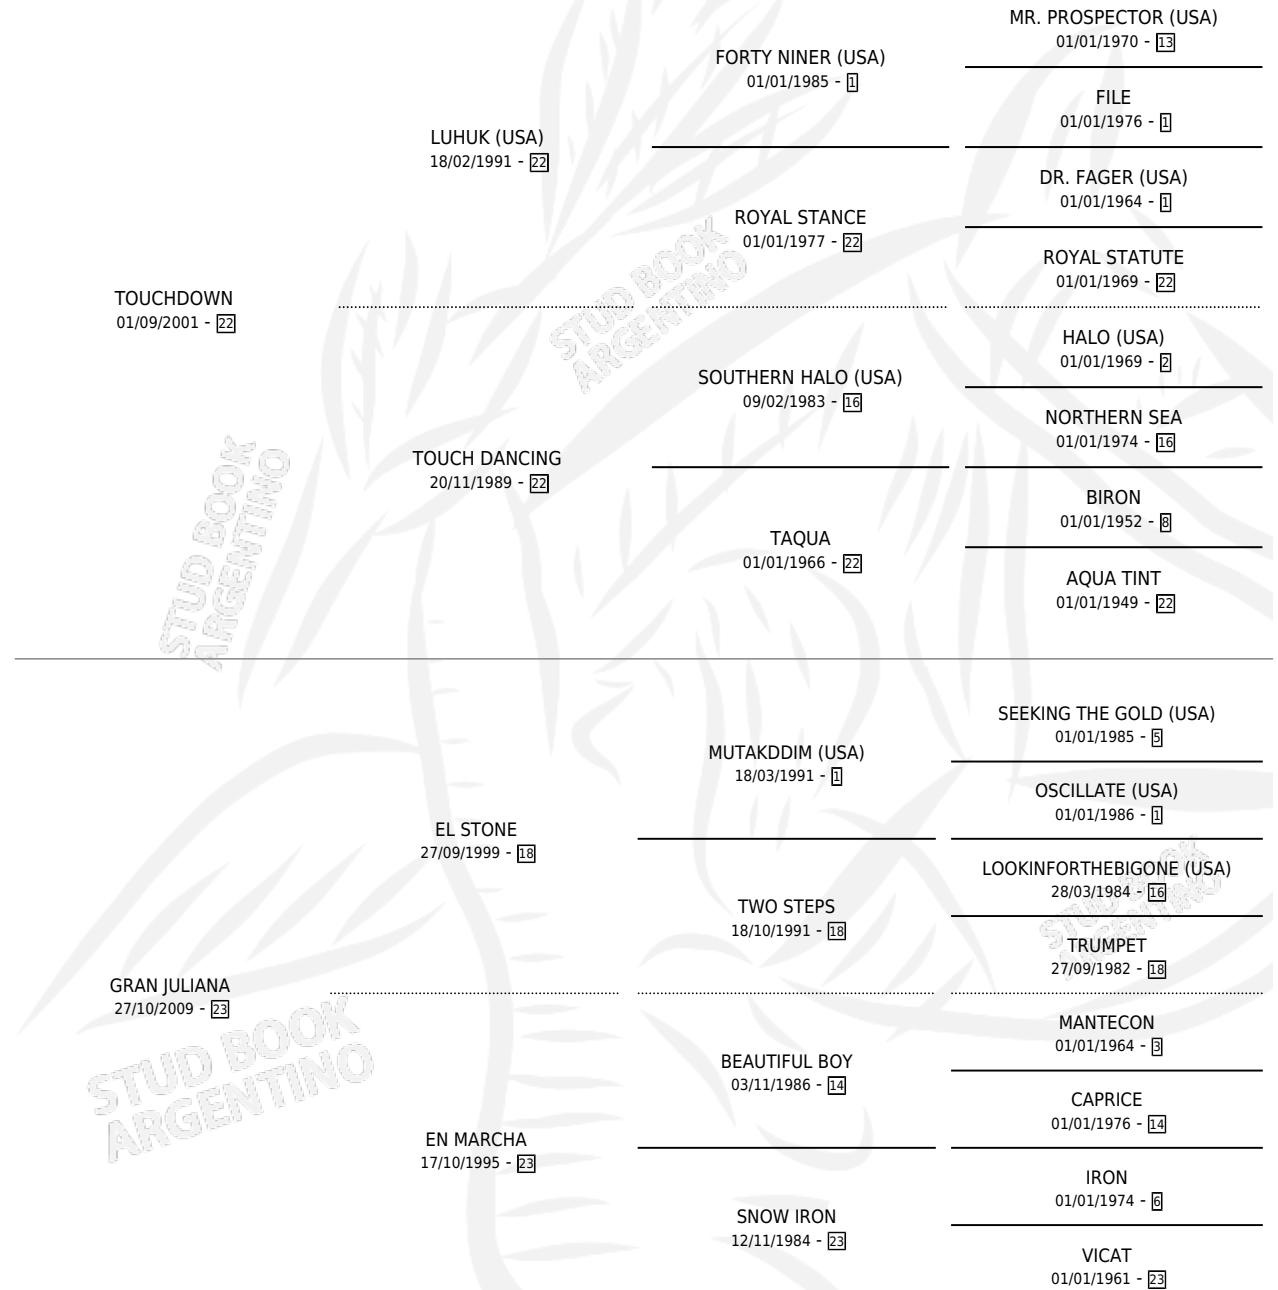

COMPAÑERA TOUCH

por TOUCHDOWN y GRAN JULIANA por EL STONE

Argentina · Hembra · Zaino · SP · 17/10/2025
Familia 23-a · Volumen 45

ESTADO

TIPIFICACIÓN SANGUÍNEA	X
TIPIFICACIÓN POR ADN	X
PASAPORTE	X
IDENTIFICACIÓN POR MICROCHIP	X
REPRODUCTOR	X

Lugar de nacimiento: 25 De Julio

Criador: Robilotte Bruno

PEDIGREE

COMPAÑERA TOUCH

Datos oficiales del Stud Book Argentino

Documento generado el 15/05/2026

studbook.org.ar