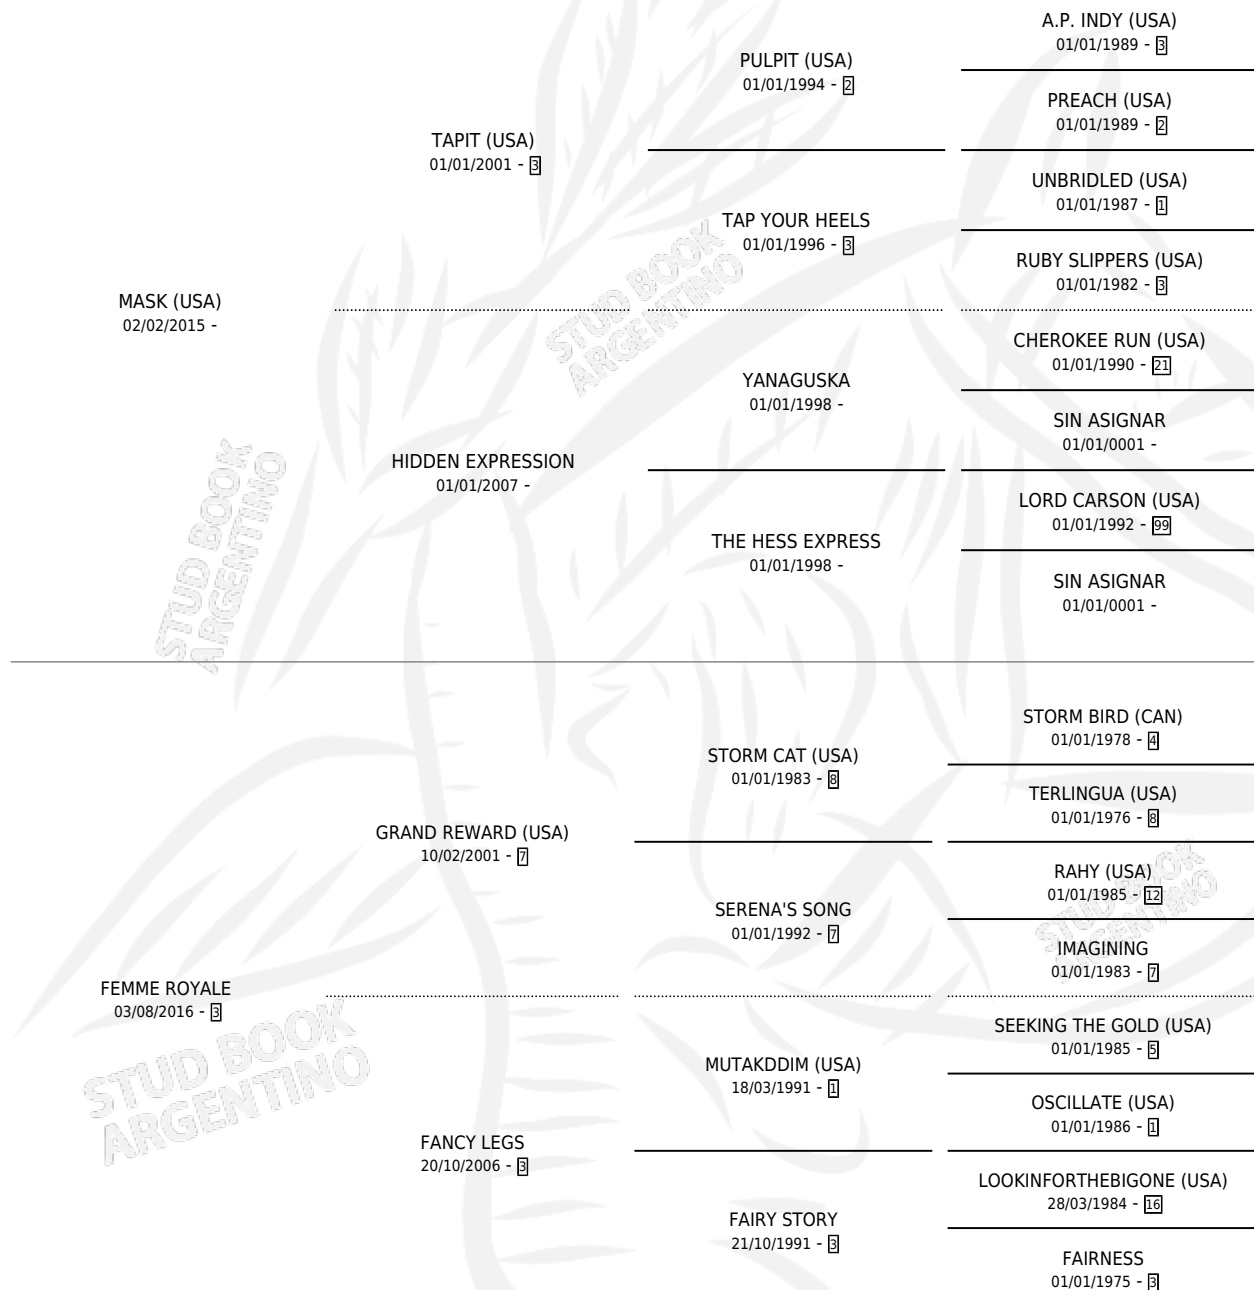

CURUZU CHALI

por MASK (USA) y FEMME ROYALE por GRAND REWARD (USA)

Argentina · Hembra · Zaino · SP · 21/10/2025
Familia 3-i · Volumen 45

ESTADO

TIPIFICACIÓN SANGUÍNEA	X
TIPIFICACIÓN POR ADN	X
PASAPORTE	X
IDENTIFICACIÓN POR MICROCHIP	X
REPRODUCTOR	X

Lugar de nacimiento: La Valkiria
Criador: La Valkiria

PEDIGREE