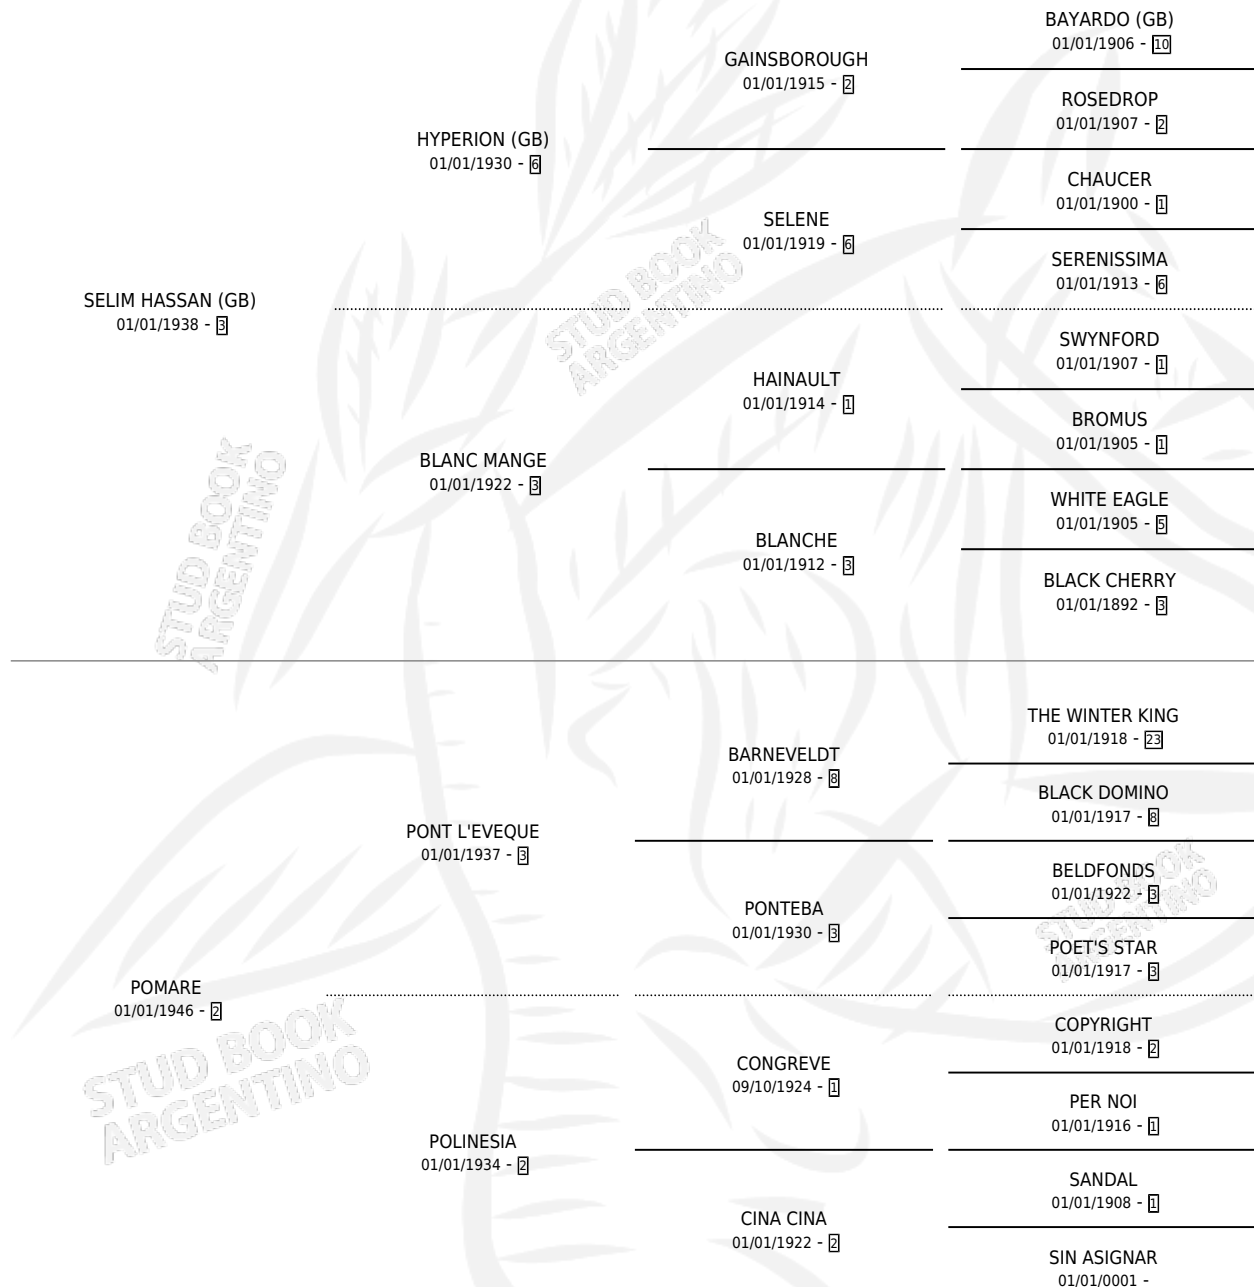

PRINCESA REAL

por **SELIM HASSAN (GB)** y **POMARE** por **PONT L'EVEQUE**

Argentina · Hembra · Zaino · SP · 01/01/1961
Familia 2-h · Volumen 24

ESTADO

TIPIFICACIÓN SANGUÍNEA	X
TIPIFICACIÓN POR ADN	X
PASAPORTE	X
IDENTIFICACIÓN POR MICROCHIP	X
REPRODUCTOR	X

Lugar de nacimiento: Campo particular

Criador: Sin dato

~

HIJOS

	MACHOS	HEMBRAS
5 NACIERON	1	4

SIN ACTUACIONES

PEDIGREE

PRINCESA REAL