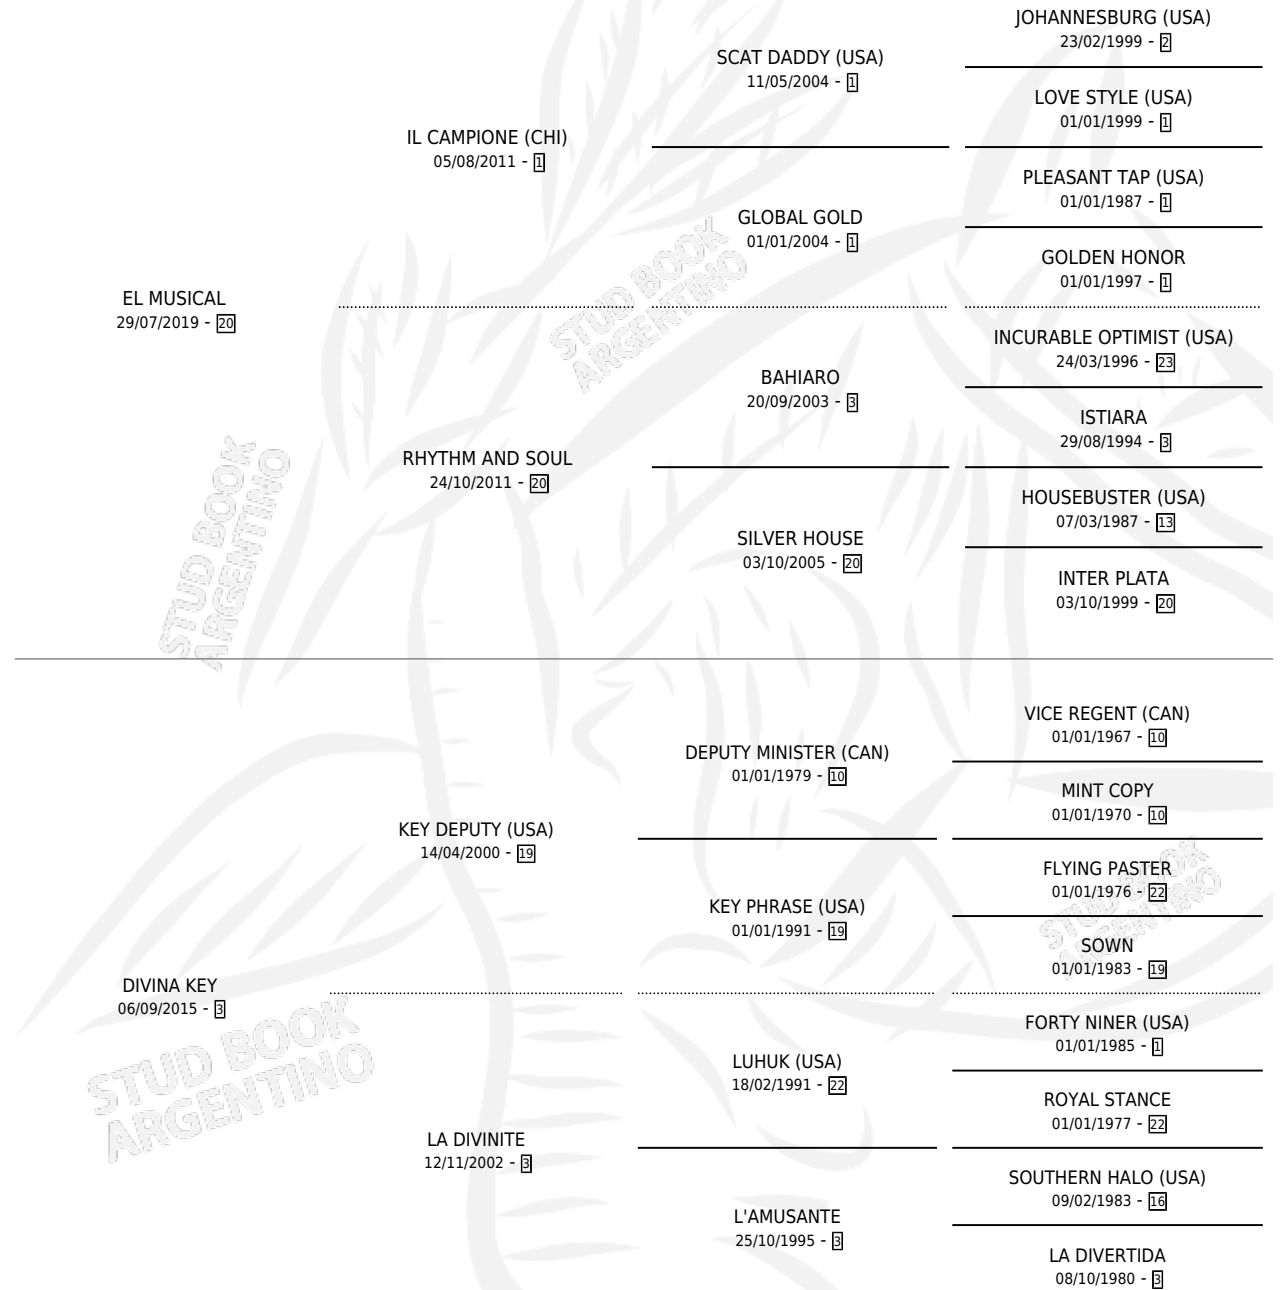

RUBY RING

por EL MUSICAL y DIVINA KEY por KEY DEPUTY (USA)

Argentina · Hembra · Zaino · SP · 08/10/2025
Familia 3-h · Volumen 45

ESTADO

TIPIFICACIÓN SANGUÍNEA	X
TIPIFICACIÓN POR ADN	X
PASAPORTE	X
IDENTIFICACIÓN POR MICROCHIP	✓
REPRODUCTOR	X

Lugar de nacimiento: El Paraiso

Criador: Triple Alliance S.A.

PEDIGREE

RUBY RING

Datos oficiales del Stud Book Argentino

Documento generado el 13/06/2026

studbook.org.ar