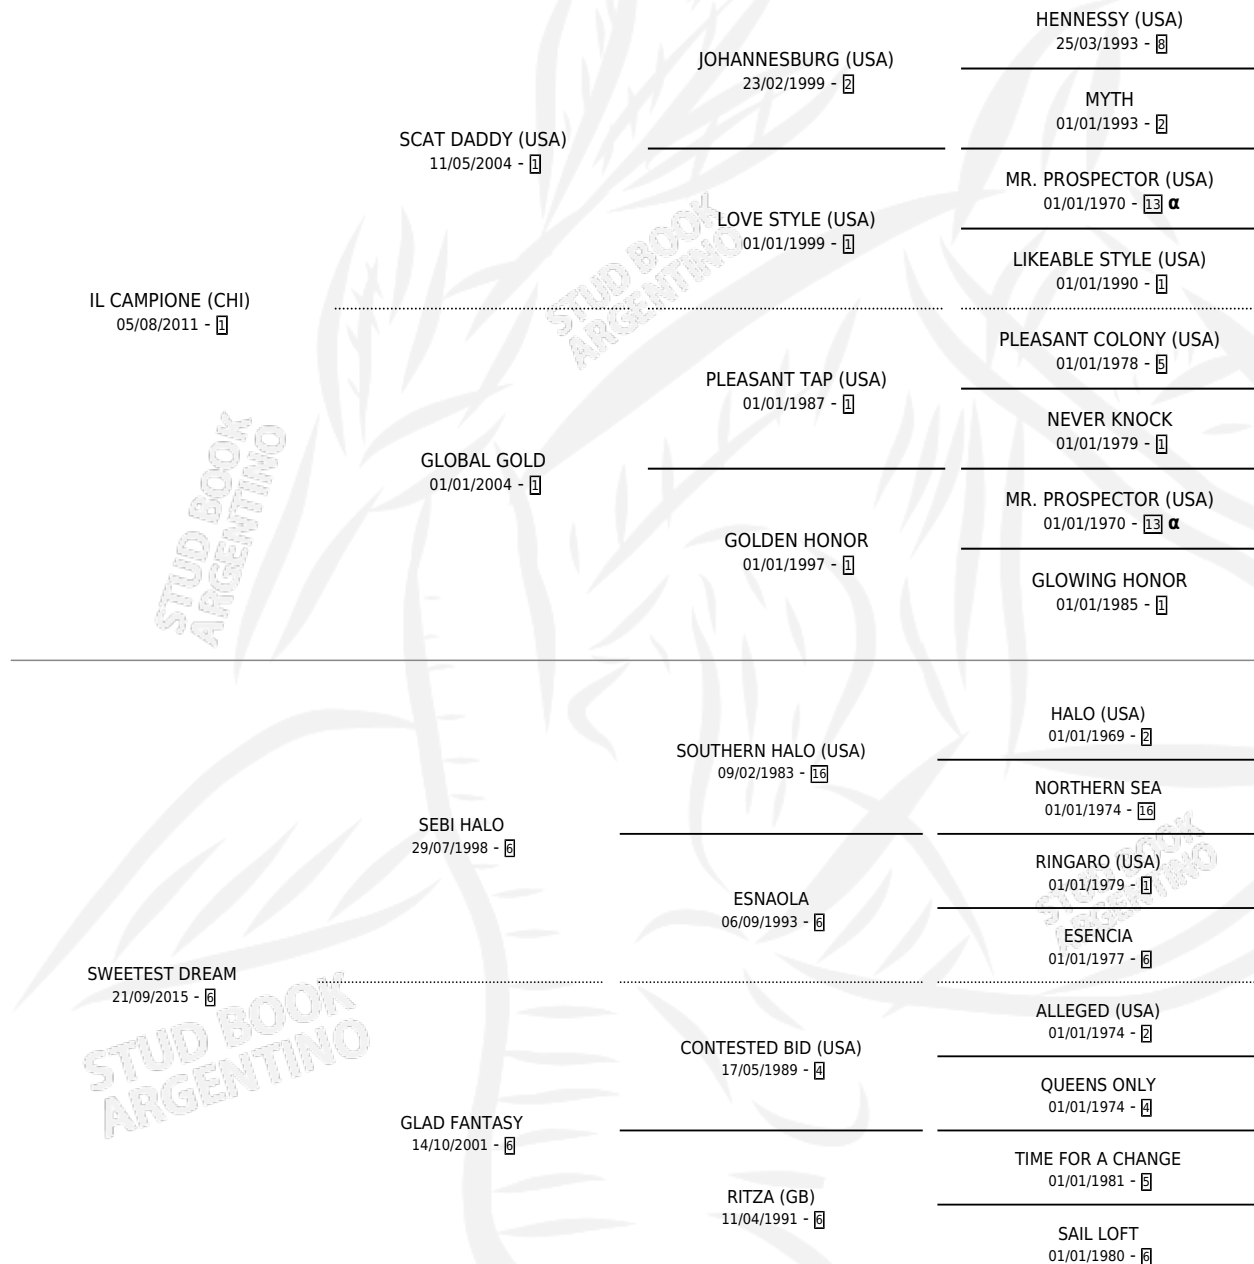

EASTERN LIGHT

por **IL CAMPIONE (CHI)** y **SWEETEST DREAM** por **SEBI HALO**

Argentina · Hembra · Zaino · SP · 10/10/2025
Familia 6-b · Volumen 45

ESTADO

TIPIFICACIÓN SANGUÍNEA	X
TIPIFICACIÓN POR ADN	X
PASAPORTE	X
IDENTIFICACIÓN POR MICROCHIP	✓
REPRODUCTOR	X

Lugar de nacimiento: El Paraiso
Criador: Triple Alliance S.A.

PEDIGREE

INBREEDING : α

EASTERN LIGHT

Datos oficiales del Stud Book Argentino

Documento generado el 01/05/2026

studbook.org.ar